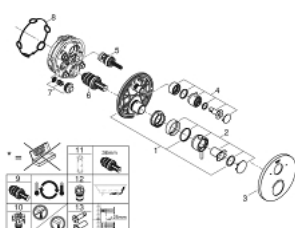

24 135 DC3 ATRIO TERMOSTÁTICA DE DUCHE PARA 2 SAÍDAS COM VÁLVULA DE CORTE/INVERSOR INTEGRADO

DESCRIÇÃO DO PRODUTO

- Colour: supersteel
- Elemento exterior para GROHE Rapido SmartBox (35 600/35 604)
- Cartucho compacto GROHE TurboStat com termoelemento em cera
- Acabamento GROHE LongLife
- Encastrável com GROHE FastFixation
- Espelho de metal com ajuste de 6°
- Símbolos de chuveiro de teto e chuveiro de mão
- Limitador de temperatura GROHE SafeStop 38°C
- GROHE SafeStop Plus (opcional) limitador de temperatura a 43°C / 46°C
- GROHE AquaDimmer, válvula de corte/inversor integrado
- Manipulos metálicos
- Desempenho do fluxo: saída B 27 l/min, saída C 30 l/min
- Sem elemento encastrável

24 135 DC3 ATRIO TERMOSTÁTICA DE DUCHE PARA 2 SAÍDAS COM VÁLVULA DE CORTE/INVERSOR INTEGRADO

PEÇAS DE REPOSIÇÃO , janeiro 2018 – now

- 1: placa de fixação (Spare part-nr. 49080000)
- 2: Manípulo de controlo da temperatura (Spare part-nr. 49089DC0)
- 3: Espelho (Spare part-nr. 49074DC0)
- 4: manípulo de corte aquadimmer (Spare part-nr. 49090DC0)
- 5: Aquadimmer (Spare part-nr. 49084000)
- 6: Termoelemento de 3/4" (Spare part-nr. 49028000)
- 7: Sede 1/2" (Spare part-nr. 49085000)
- 8: Obturador 1/2" (Spare part-nr. 48360000)
- 9: Cartucho GROHE TurboStat 3/4" (Spare part-nr. 49003000)*
- 10: Paragens de serviço (Spare part-nr. 1405300M)*
- 11: Chave de caixa (Spare part-nr. 49059000)*
- 12: Combinação para proteção anti retorno (DIN-EN1717) (Spare part-nr. 14055000)*
- 13: Extensão universal para termostáticas de 2 vias, 25 mm (Spare part-nr. 14058000)*