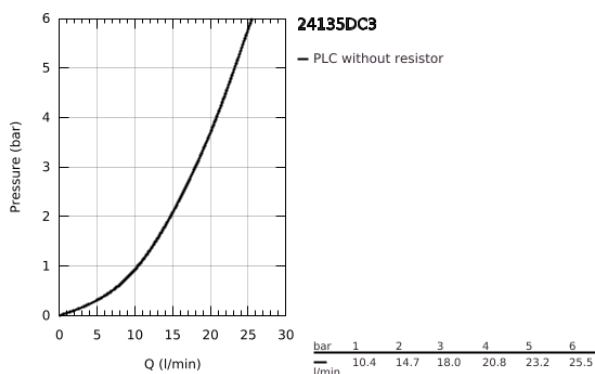

24 135 DC3 ATRIO TERMOSTÁTICA DE DUCHE PARA 2 SAÍDAS COM VÁLVULA DE CORTE/INVERSOR INTEGRADO

DESCRIÇÃO DO PRODUTO

- Colour: supersteel
- Elemento exterior para GROHE Rapido SmartBox (35 600/35 604)
- Cartucho compacto GROHE TurboStat com termoelemento em cera
- Acabamento GROHE LongLife
- Encastrável com GROHE FastFixation
- Espelho de metal com ajuste de 6°
- Símbolos de chuveiro de teto e chuveiro de mão
- Limitador de temperatura GROHE SafeStop 38°C
- GROHE SafeStop Plus (opcional) limitador de temperatura a 43°C / 46°C
- GROHE AquaDimmer, válvula de corte/inversor integrado
- Manipulos metálicos
- Desempenho do fluxo: saída B 27 l/min, saída C 30 l/min
- Sem elemento encastrável

24 135 DC3 ATRIO TERMOSTÁTICA DE DUCHE PARA 2 SAÍDAS COM VÁLVULA DE CORTE/INVERSOR INTEGRADO

PEÇAS DE REPOSIÇÃO , janeiro 2018 – now

- 1: placa de fixação (Spare part-nr. 49080000)
- 2: Manípulo de controlo da temperatura (Spare part-nr. 49089DC0)
- 3: Espelho (Spare part-nr. 49074DC0)
- 4: manípulo de corte aquadimmer (Spare part-nr. 49090DC0)
- 5: Aquadimmer (Spare part-nr. 49084000)
- 6: Termoelemento de 3/4" (Spare part-nr. 49028000)
- 7: Sede 1/2" (Spare part-nr. 49085000)
- 8: Obturador 1/2" (Spare part-nr. 48360000)
- 9: Cartucho GROHE TurboStat 3/4" (Spare part-nr. 49003000)*
- 10: Paragens de serviço (Spare part-nr. 1405300M)*
- 11: Chave de caixa (Spare part-nr. 49059000)*
- 12: Combinação para proteção anti retorno (DIN-EN1717) (Spare part-nr. 14055000)*
- 13: Extensão universal para termostáticas de 2 vias, 25 mm (Spare part-nr. 14058000)*