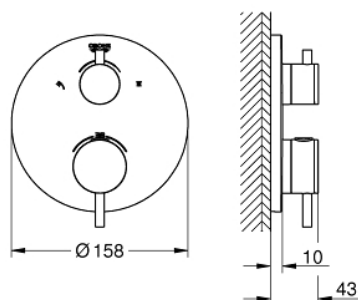

24 135 DC3 ATRIO TERMOSTÁTICA DE DUCHE PARA 2 SAÍDAS COM VÁLVULA DE CORTE/INVERSOR INTEGRADO

DESCRIÇÃO DO PRODUTO

- Colour: supersteel
- Elemento exterior para GROHE Rapido SmartBox (35 600/35 604)
- Cartucho compacto GROHE TurboStat com termoelemento em cera
- Acabamento GROHE LongLife
- Encastrável com GROHE FastFixation
- Espelho de metal com ajuste de 6°
- Símbolos de chuveiro de teto e chuveiro de mão
- Limitador de temperatura GROHE SafeStop 38°C
- GROHE SafeStop Plus (opcional) limitador de temperatura a 43°C / 46°C
- GROHE AquaDimmer, válvula de corte/inversor integrado
- Manipulos metálicos
- Desempenho do fluxo: saída B 27 l/min, saída C 30 l/min
- Sem elemento encastrável

24 135 DC3 ATRIO TERMOSTÁTICA DE DUCHE PARA 2 SAÍDAS COM VÁLVULA DE CORTE/INVERSOR INTEGRADO

PEÇAS DE REPOSIÇÃO , janeiro 2018 – now

- 1: placa de fixação (Spare part-nr. 49080000)
- 2: Manípulo de controlo da temperatura (Spare part-nr. 49089DC0)
- 3: Espelho (Spare part-nr. 49074DC0)
- 4: manípulo de corte aquadimmer (Spare part-nr. 49090DC0)
- 5: Aquadimmer (Spare part-nr. 49084000)
- 6: Termoelemento de 3/4" (Spare part-nr. 49028000)
- 7: Sede 1/2" (Spare part-nr. 49085000)
- 8: Obturador 1/2" (Spare part-nr. 48360000)
- 9: Cartucho GROHE TurboStat 3/4" (Spare part-nr. 49003000)*
- 10: Paragens de serviço (Spare part-nr. 1405300M)*
- 11: Chave de caixa (Spare part-nr. 49059000)*
- 12: Combinação para proteção anti retorno (DIN-EN1717) (Spare part-nr. 14055000)*
- 13: Extensão universal para termostáticas de 2 vias, 25 mm (Spare part-nr. 14058000)*