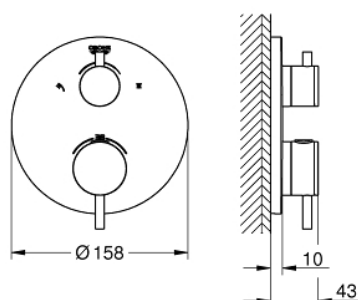

24 135 AL3 ATRIO TERMOSTÁTICA DE DUCHE PARA 2 SAÍDAS COM VÁLVULA DE CORTE/INVERSOR INTEGRADO

DESCRIÇÃO DO PRODUTO

- Colour: brushed hard graphite
- Elemento exterior para GROHE Rapido SmartBox (35 600/35 604)
- Cartucho compacto GROHE TurboStat com termoelemento em cera
- Acabamento GROHE LongLife
- Encastrável com GROHE FastFixation
- Espelho de metal com ajuste de 6°
- Símbolos de chuveiro de teto e chuveiro de mão
- Limitador de temperatura GROHE SafeStop 38°C
- GROHE SafeStop Plus (opcional) limitador de temperatura a 43°C / 46°C
- GROHE AquaDimmer, válvula de corte/inversor integrado
- Manipulos metálicos
- Desempenho do fluxo: saída B 27 l/min, saída C 30 l/min
- Sem elemento encastrável

24 135 AL3 ATRIO TERMOSTÁTICA DE DUCHE PARA 2 SAÍDAS COM VÁLVULA DE CORTE/INVERSOR INTEGRADO

PEÇAS DE REPOSIÇÃO , janeiro 2018 – now

- 1: placa de fixação (Spare part-nr. 49080000)
- 2: Manípulo de controlo da temperatura (Spare part-nr. 49089AL0)
- 3: Espelho (Spare part-nr. 49074AL0)
- 4: manípulo de corte aquadimmer (Spare part-nr. 49090AL0)
- 5: Aquadimmer (Spare part-nr. 49084000)
- 6: Termoelemento de 3/4" (Spare part-nr. 49028000)
- 7: Sede 1/2" (Spare part-nr. 49085000)
- 8: Obturador 1/2" (Spare part-nr. 48360000)
- 9: Cartucho GROHE TurboStat 3/4" (Spare part-nr. 49003000)*
- 10: Paragens de serviço (Spare part-nr. 1405300M)*
- 11: Chave de caixa (Spare part-nr. 49059000)*
- 12: Combinação para proteção anti retorno (DIN-EN1717) (Spare part-nr. 14055000)*
- 13: Extensão universal para termostáticas de 2 vias, 25 mm (Spare part-nr. 14058000)*