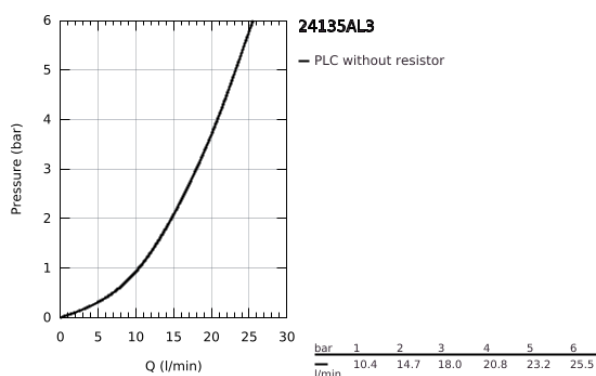

24 135 AL3 ATRIO TERMOSTÁTICA DE DUCHE PARA 2 SAÍDAS COM VÁLVULA DE CORTE/INVERSOR INTEGRADO

DESCRIÇÃO DO PRODUTO

- Colour: brushed hard graphite
- Elemento exterior para GROHE Rapido SmartBox (35 600/35 604)
- Cartucho compacto GROHE TurboStat com termoelemento em cera
- Acabamento GROHE LongLife
- Encastrável com GROHE FastFixation
- Espelho de metal com ajuste de 6°
- Símbolos de chuveiro de teto e chuveiro de mão
- Limitador de temperatura GROHE SafeStop 38°C
- GROHE SafeStop Plus (opcional) limitador de temperatura a 43°C / 46°C
- GROHE AquaDimmer, válvula de corte/inversor integrado
- Manipulos metálicos
- Desempenho do fluxo: saída B 27 l/min, saída C 30 l/min
- Sem elemento encastrável

24 135 AL3 ATRIO TERMOSTÁTICA DE DUCHE PARA 2 SAÍDAS COM VÁLVULA DE CORTE/INVERSOR INTEGRADO

PEÇAS DE REPOSIÇÃO , janeiro 2018 – now

- 1: placa de fixação (Spare part-nr. 49080000)
- 2: Manípulo de controlo da temperatura (Spare part-nr. 49089AL0)
- 3: Espelho (Spare part-nr. 49074AL0)
- 4: manípulo de corte aquadimmer (Spare part-nr. 49090AL0)
- 5: Aquadimmer (Spare part-nr. 49084000)
- 6: Termoelemento de 3/4" (Spare part-nr. 49028000)
- 7: Sede 1/2" (Spare part-nr. 49085000)
- 8: Obturador 1/2" (Spare part-nr. 48360000)
- 9: Cartucho GROHE TurboStat 3/4" (Spare part-nr. 49003000)*
- 10: Paragens de serviço (Spare part-nr. 1405300M)*
- 11: Chave de caixa (Spare part-nr. 49059000)*
- 12: Combinação para proteção anti retorno (DIN-EN1717) (Spare part-nr. 14055000)*
- 13: Extensão universal para termostáticas de 2 vias, 25 mm (Spare part-nr. 14058000)*