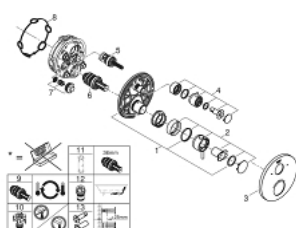

24 135 AL3 ATRIO TERMOSTÁTICA DE DUCHE PARA 2 SAÍDAS COM VÁLVULA DE CORTE/INVERSOR INTEGRADO

DESCRIÇÃO DO PRODUTO

- Colour: brushed hard graphite
- Elemento exterior para GROHE Rapido SmartBox (35 600/35 604)
- Cartucho compacto GROHE TurboStat com termoelemento em cera
- Acabamento GROHE LongLife
- Encastrável com GROHE FastFixation
- Espelho de metal com ajuste de 6°
- Símbolos de chuveiro de teto e chuveiro de mão
- Limitador de temperatura GROHE SafeStop 38°C
- GROHE SafeStop Plus (opcional) limitador de temperatura a 43°C / 46°C
- GROHE AquaDimmer, válvula de corte/inversor integrado
- Manipulos metálicos
- Desempenho do fluxo: saída B 27 l/min, saída C 30 l/min
- Sem elemento encastrável

24 135 AL3 ATRIO TERMOSTÁTICA DE DUCHE PARA 2 SAÍDAS COM VÁLVULA DE CORTE/INVERSOR INTEGRADO

PEÇAS DE REPOSIÇÃO , janeiro 2018 – now

- 1: placa de fixação (Spare part-nr. 49080000)
- 2: Manípulo de controlo da temperatura (Spare part-nr. 49089AL0)
- 3: Espelho (Spare part-nr. 49074AL0)
- 4: manípulo de corte aquadimmer (Spare part-nr. 49090AL0)
- 5: Aquadimmer (Spare part-nr. 49084000)
- 6: Termoelemento de 3/4" (Spare part-nr. 49028000)
- 7: Sede 1/2" (Spare part-nr. 49085000)
- 8: Obturador 1/2" (Spare part-nr. 48360000)
- 9: Cartucho GROHE TurboStat 3/4" (Spare part-nr. 49003000)*
- 10: Paragens de serviço (Spare part-nr. 1405300M)*
- 11: Chave de caixa (Spare part-nr. 49059000)*
- 12: Combinação para proteção anti retorno (DIN-EN1717) (Spare part-nr. 14055000)*
- 13: Extensão universal para termostáticas de 2 vias, 25 mm (Spare part-nr. 14058000)*