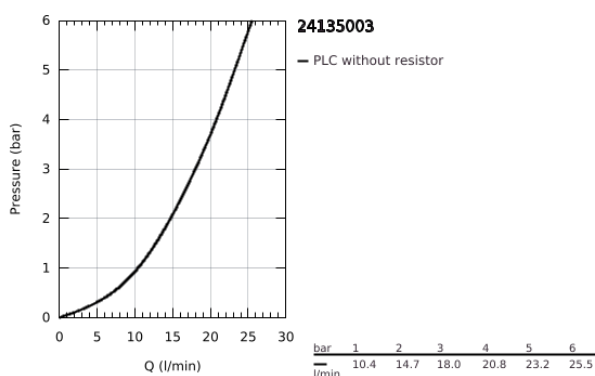

## 24 135 003 ATRIO TERMOSTÁTICA DE DUCHE PARA 2 SAÍDAS COM VÁLVULA DE CORTE/INVERSOR INTEGRADO

### DESCRIÇÃO DO PRODUTO

- Colour: cromado
- Elemento exterior para GROHE Rapido SmartBox (35 600/35 604)
- Cartucho compacto GROHE TurboStat com termoelemento em cera
- Acabamento GROHE LongLife
- Encastrável com GROHE FastFixation
- Espelho de metal com ajuste de 6°
- Símbolos de chuveiro de teto e chuveiro de mão
- Limitador de temperatura GROHE SafeStop 38°C
- GROHE SafeStop Plus (opcional) limitador de temperatura a 43°C / 46°C
- GROHE AquaDimmer, válvula de corte/inversor integrado
- Manipulos metálicos
- Desempenho do fluxo: saída B 27 l/min, saída C 30 l/min
- Sem elemento encastrável