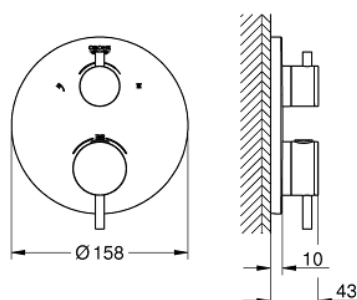

## 24 135 003 ATRIO TERMOSTÁTICA DE DUCHE PARA 2 SAÍDAS COM VÁLVULA DE CORTE/INVERSOR INTEGRADO

### DESCRIÇÃO DO PRODUTO

- Colour: cromado
- Elemento exterior para GROHE Rapido SmartBox (35 600/35 604)
- Cartucho compacto GROHE TurboStat com termoelemento em cera
- Acabamento GROHE LongLife
- Encastrável com GROHE FastFixation
- Espelho de metal com ajuste de 6°
- Símbolos de chuveiro de teto e chuveiro de mão
- Limitador de temperatura GROHE SafeStop 38°C
- GROHE SafeStop Plus (opcional) limitador de temperatura a 43°C / 46°C
- GROHE AquaDimmer, válvula de corte/inversor integrado
- Manipulos metálicos
- Desempenho do fluxo: saída B 27 l/min, saída C 30 l/min
- Sem elemento encastrável

### PEÇAS DE REPOSIÇÃO , janeiro 2018 – now

- 1: placa de fixação (Spare part-nr. 49080000)
- 2: Manípulo de controlo da temperatura (Spare part-nr. 49089000)
- 3: Espelho (Spare part-nr. 49074000)
- 4: manípulo de corte aquadimmer (Spare part-nr. 49090000)
- 5: Aquadimmer (Spare part-nr. 49084000)
- 6: Termoelemento de 3/4" (Spare part-nr. 49028000)
- 7: Sede 1/2" (Spare part-nr. 49085000)
- 8: Obturador 1/2" (Spare part-nr. 48360000)
- 9: Cartucho GROHE TurboStat 3/4" (Spare part-nr. 49003000)\*
- 10: Paragens de serviço (Spare part-nr. 1405300M)\*
- 11: Chave de caixa (Spare part-nr. 49059000)\*
- 12: Combinação para proteção anti retorno (DIN-EN1717) (Spare part-nr. 14055000)\*
- 13: Extensão universal para termostáticas de 2 vias, 25 mm (Spare part-nr. 14058000)\*