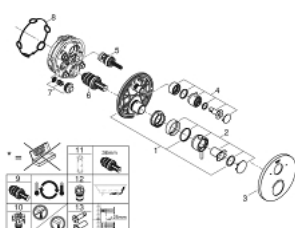

## 24 135 003 ATRIO TERMOSTÁTICA DE DUCHE PARA 2 SAÍDAS COM VÁLVULA DE CORTE/INVERSOR INTEGRADO

### DESCRIÇÃO DO PRODUTO

- Colour: cromado
- Elemento exterior para GROHE Rapido SmartBox (35 600/35 604)
- Cartucho compacto GROHE TurboStat com termoelemento em cera
- Acabamento GROHE LongLife
- Encastrável com GROHE FastFixation
- Espelho de metal com ajuste de 6°
- Símbolos de chuveiro de teto e chuveiro de mão
- Limitador de temperatura GROHE SafeStop 38°C
- GROHE SafeStop Plus (opcional) limitador de temperatura a 43°C / 46°C
- GROHE AquaDimmer, válvula de corte/inversor integrado
- Manipulos metálicos
- Desempenho do fluxo: saída B 27 l/min, saída C 30 l/min
- Sem elemento encastrável

### PEÇAS DE REPOSIÇÃO , janeiro 2018 – now

- 1: placa de fixação (Spare part-nr. 49080000)
- 2: Manípulo de controlo da temperatura (Spare part-nr. 49089000)
- 3: Espelho (Spare part-nr. 49074000)
- 4: manípulo de corte aquadimmer (Spare part-nr. 49090000)
- 5: Aquadimmer (Spare part-nr. 49084000)
- 6: Termoelemento de 3/4" (Spare part-nr. 49028000)
- 7: Sede 1/2" (Spare part-nr. 49085000)
- 8: Obturador 1/2" (Spare part-nr. 48360000)
- 9: Cartucho GROHE TurboStat 3/4" (Spare part-nr. 49003000)\*
- 10: Paragens de serviço (Spare part-nr. 1405300M)\*
- 11: Chave de caixa (Spare part-nr. 49059000)\*
- 12: Combinação para proteção anti retorno (DIN-EN1717) (Spare part-nr. 14055000)\*
- 13: Extensão universal para termostáticas de 2 vias, 25 mm (Spare part-nr. 14058000)\*