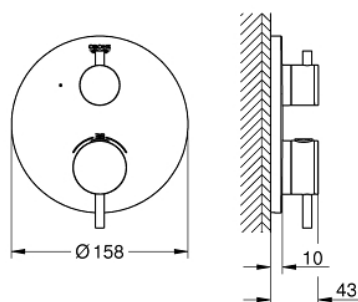

24 134 DC3 ATRIO TERMOSTÁTICA PARA 1 SAÍDA COM VÁLVULA DE CORTE

DESCRIÇÃO DO PRODUTO

- Colour: supersteel
- Elemento exterior para GROHE Rapido SmartBox (35 600/35 604)
- Cartucho compacto GROHE TurboStat com termoelemento em cera
- Acabamento GROHE LongLife
- Encastrável com GROHE FastFixation
- Espelho de metal com ajuste de 6°
- Limitador de temperatura GROHE SafeStop 38°C
- GROHE SafeStop Plus (opcional) limitador de temperatura a 43°C / 46°C
- Filtros anti-sujidade e válvulas anti-retorno
- Válvula de corte cerâmica, 120°
- Manipulos metálicos
- Desempenho do fluxo: saída B 27 l/min, saída C 30 l/min
- Sem elemento encastrável

24 134 DC3 ATRIO TERMOSTÁTICA PARA 1 SAÍDA COM VÁLVULA DE CORTE

PEÇAS DE REPOSIÇÃO , janeiro 2018 – now

- 1: placa de fixação (Spare part-nr. 49080000)
- 2: Manípulo de controlo da temperatura (Spare part-nr. 49089DC0)
- 3: Espelho (Spare part-nr. 49073DC0)
- 4: manípulo de corte aquadimmer (Spare part-nr. 49090DC0)
- 5: Aquadimmer (Spare part-nr. 49084000)
- 6: Termoelemento de 3/4" (Spare part-nr. 49028000)
- 7: Sede 1/2" (Spare part-nr. 49085000)
- 8: Obturador 1/2" (Spare part-nr. 48360000)
- 9: Cartucho GROHE TurboStat 3/4" (Spare part-nr. 49003000)*
- 10: Paragens de serviço (Spare part-nr. 1405300M)*
- 11: Chave de caixa (Spare part-nr. 49059000)*
- 12: Combinação para proteção anti retorno (DIN-EN1717) (Spare part-nr. 14055000)*
- 13: Extensão universal para termostáticas de 2 vias, 25 mm (Spare part-nr. 14058000)*