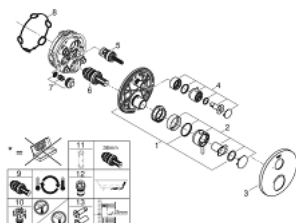

24 134 DC3 ATRIO TERMOSTÁTICA PARA 1 SAÍDA COM VÁLVULA DE CORTE

DESCRIÇÃO DO PRODUTO

- Colour: supersteel
- Elemento exterior para GROHE Rapido SmartBox (35 600/35 604)
- Cartucho compacto GROHE TurboStat com termoelemento em cera
- Acabamento GROHE LongLife
- Encastrável com GROHE FastFixation
- Espelho de metal com ajuste de 6°
- Limitador de temperatura GROHE SafeStop 38°C
- GROHE SafeStop Plus (opcional) limitador de temperatura a 43°C / 46°C
- Filtros anti-sujidade e válvulas anti-retorno
- Válvula de corte cerâmica, 120°
- Manipulos metálicos
- Desempenho do fluxo: saída B 27 l/min, saída C 30 l/min
- Sem elemento encastrável

24 134 DC3 ATRIO TERMOSTÁTICA PARA 1 SAÍDA COM VÁLVULA DE CORTE

PEÇAS DE REPOSIÇÃO , janeiro 2018 – now

- 1: placa de fixação (Spare part-nr. 49080000)
- 2: Manípulo de controlo da temperatura (Spare part-nr. 49089DC0)
- 3: Espelho (Spare part-nr. 49073DC0)
- 4: manípulo de corte aquadimmer (Spare part-nr. 49090DC0)
- 5: Aquadimmer (Spare part-nr. 49084000)
- 6: Termoelemento de 3/4" (Spare part-nr. 49028000)
- 7: Sede 1/2" (Spare part-nr. 49085000)
- 8: Obturador 1/2" (Spare part-nr. 48360000)
- 9: Cartucho GROHE TurboStat 3/4" (Spare part-nr. 49003000)*
- 10: Paragens de serviço (Spare part-nr. 1405300M)*
- 11: Chave de caixa (Spare part-nr. 49059000)*
- 12: Combinação para proteção anti retorno (DIN-EN1717) (Spare part-nr. 14055000)*
- 13: Extensão universal para termostáticas de 2 vias, 25 mm (Spare part-nr. 14058000)*