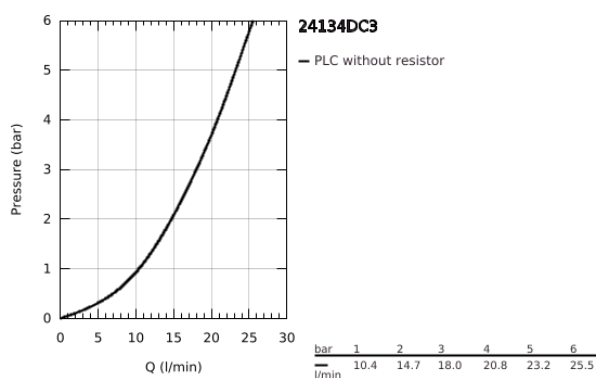

24 134 DC3 ATRIO TERMOSTÁTICA PARA 1 SAÍDA COM VÁLVULA DE CORTE

DESCRIÇÃO DO PRODUTO

- Colour: supersteel
- Elemento exterior para GROHE Rapido SmartBox (35 600/35 604)
- Cartucho compacto GROHE TurboStat com termoelemento em cera
- Acabamento GROHE LongLife
- Encastrável com GROHE FastFixation
- Espelho de metal com ajuste de 6°
- Limitador de temperatura GROHE SafeStop 38°C
- GROHE SafeStop Plus (opcional) limitador de temperatura a 43°C / 46°C
- Filtros anti-sujidade e válvulas anti-retorno
- Válvula de corte cerâmica, 120°
- Manipulos metálicos
- Desempenho do fluxo: saída B 27 l/min, saída C 30 l/min
- Sem elemento encastrável

24 134 DC3 ATRIO TERMOSTÁTICA PARA 1 SAÍDA COM VÁLVULA DE CORTE

PEÇAS DE REPOSIÇÃO , janeiro 2018 – now

- 1: placa de fixação (Spare part-nr. 49080000)
- 2: Manípulo de controlo da temperatura (Spare part-nr. 49089DC0)
- 3: Espelho (Spare part-nr. 49073DC0)
- 4: manípulo de corte aquadimmer (Spare part-nr. 49090DC0)
- 5: Aquadimmer (Spare part-nr. 49084000)
- 6: Termoelemento de 3/4" (Spare part-nr. 49028000)
- 7: Sede 1/2" (Spare part-nr. 49085000)
- 8: Obturador 1/2" (Spare part-nr. 48360000)
- 9: Cartucho GROHE TurboStat 3/4" (Spare part-nr. 49003000)*
- 10: Paragens de serviço (Spare part-nr. 1405300M)*
- 11: Chave de caixa (Spare part-nr. 49059000)*
- 12: Combinação para proteção anti retorno (DIN-EN1717) (Spare part-nr. 14055000)*
- 13: Extensão universal para termostáticas de 2 vias, 25 mm (Spare part-nr. 14058000)*