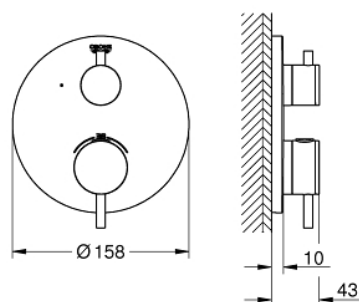

24 134 AL3 ATRIO TERMOSTÁTICA PARA 1 SAÍDA COM VÁLVULA DE CORTE

DESCRIÇÃO DO PRODUTO

- Colour: brushed hard graphite
- Elemento exterior para GROHE Rapido SmartBox (35 600/35 604)
- Cartucho compacto GROHE TurboStat com termoelemento em cera
- Acabamento GROHE LongLife
- Encastrável com GROHE FastFixation
- Espelho de metal com ajuste de 6°
- Limitador de temperatura GROHE SafeStop 38°C
- GROHE SafeStop Plus (opcional) limitador de temperatura a 43°C / 46°C
- Filtros anti-sujidade e válvulas anti-retorno
- Válvula de corte cerâmica, 120°
- Manipulos metálicos
- Desempenho do fluxo: saída B 27 l/min, saída C 30 l/min
- Sem elemento encastrável

24 134 AL3 ATRIO TERMOSTÁTICA PARA 1 SAÍDA COM VÁLVULA DE CORTE

PEÇAS DE REPOSIÇÃO , janeiro 2018 – now

- 1: placa de fixação (Spare part-nr. 49080000)
- 2: Manípulo de controlo da temperatura (Spare part-nr. 49089AL0)
- 3: Espelho (Spare part-nr. 49073AL0)
- 4: manípulo de corte aquadimmer (Spare part-nr. 49090AL0)
- 5: Aquadimmer (Spare part-nr. 49084000)
- 6: Termoelemento de 3/4" (Spare part-nr. 49028000)
- 7: Sede 1/2" (Spare part-nr. 49085000)
- 8: Obturador 1/2" (Spare part-nr. 48360000)
- 9: Cartucho GROHE TurboStat 3/4" (Spare part-nr. 49003000)*
- 10: Paragens de serviço (Spare part-nr. 1405300M)*
- 11: Chave de caixa (Spare part-nr. 49059000)*
- 12: Combinação para proteção anti retorno (DIN-EN1717) (Spare part-nr. 14055000)*
- 13: Extensão universal para termostáticas de 2 vias, 25 mm (Spare part-nr. 14058000)*