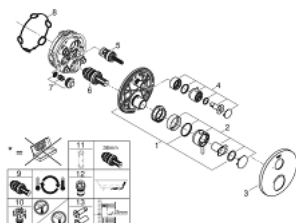

24 134 AL3 ATRIO TERMOSTÁTICA PARA 1 SAÍDA COM VÁLVULA DE CORTE

DESCRIÇÃO DO PRODUTO

- Colour: brushed hard graphite
- Elemento exterior para GROHE Rapido SmartBox (35 600/35 604)
- Cartucho compacto GROHE TurboStat com termoelemento em cera
- Acabamento GROHE LongLife
- Encastrável com GROHE FastFixation
- Espelho de metal com ajuste de 6°
- Limitador de temperatura GROHE SafeStop 38°C
- GROHE SafeStop Plus (opcional) limitador de temperatura a 43°C / 46°C
- Filtros anti-sujidade e válvulas anti-retorno
- Válvula de corte cerâmica, 120°
- Manipulos metálicos
- Desempenho do fluxo: saída B 27 l/min, saída C 30 l/min
- Sem elemento encastrável

24 134 AL3 ATRIO TERMOSTÁTICA PARA 1 SAÍDA COM VÁLVULA DE CORTE

PEÇAS DE REPOSIÇÃO , janeiro 2018 – now

- 1: placa de fixação (Spare part-nr. 49080000)
- 2: Manípulo de controlo da temperatura (Spare part-nr. 49089AL0)
- 3: Espelho (Spare part-nr. 49073AL0)
- 4: manípulo de corte aquadimmer (Spare part-nr. 49090AL0)
- 5: Aquadimmer (Spare part-nr. 49084000)
- 6: Termoelemento de 3/4" (Spare part-nr. 49028000)
- 7: Sede 1/2" (Spare part-nr. 49085000)
- 8: Obturador 1/2" (Spare part-nr. 48360000)
- 9: Cartucho GROHE TurboStat 3/4" (Spare part-nr. 49003000)*
- 10: Paragens de serviço (Spare part-nr. 1405300M)*
- 11: Chave de caixa (Spare part-nr. 49059000)*
- 12: Combinação para proteção anti retorno (DIN-EN1717) (Spare part-nr. 14055000)*
- 13: Extensão universal para termostáticas de 2 vias, 25 mm (Spare part-nr. 14058000)*