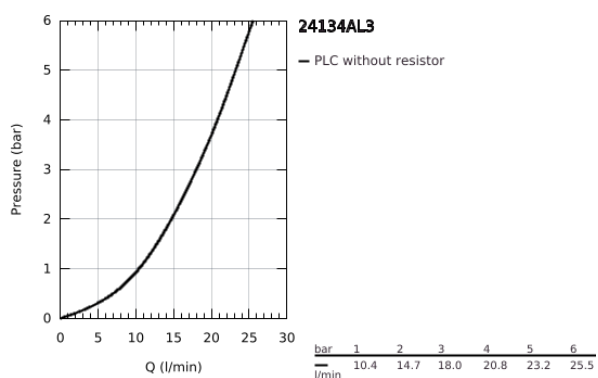

24 134 AL3 ATRIO TERMOSTÁTICA PARA 1 SAÍDA COM VÁLVULA DE CORTE

DESCRIÇÃO DO PRODUTO

- Colour: brushed hard graphite
- Elemento exterior para GROHE Rapido SmartBox (35 600/35 604)
- Cartucho compacto GROHE TurboStat com termoelemento em cera
- Acabamento GROHE LongLife
- Encastrável com GROHE FastFixation
- Espelho de metal com ajuste de 6°
- Limitador de temperatura GROHE SafeStop 38°C
- GROHE SafeStop Plus (opcional) limitador de temperatura a 43°C / 46°C
- Filtros anti-sujidade e válvulas anti-retorno
- Válvula de corte cerâmica, 120°
- Manipulos metálicos
- Desempenho do fluxo: saída B 27 l/min, saída C 30 l/min
- Sem elemento encastrável

24 134 AL3 ATRIO TERMOSTÁTICA PARA 1 SAÍDA COM VÁLVULA DE CORTE

PEÇAS DE REPOSIÇÃO , janeiro 2018 – now

- 1: placa de fixação (Spare part-nr. 49080000)
- 2: Manípulo de controlo da temperatura (Spare part-nr. 49089AL0)
- 3: Espelho (Spare part-nr. 49073AL0)
- 4: manípulo de corte aquadimmer (Spare part-nr. 49090AL0)
- 5: Aquadimmer (Spare part-nr. 49084000)
- 6: Termoelemento de 3/4" (Spare part-nr. 49028000)
- 7: Sede 1/2" (Spare part-nr. 49085000)
- 8: Obturador 1/2" (Spare part-nr. 48360000)
- 9: Cartucho GROHE TurboStat 3/4" (Spare part-nr. 49003000)*
- 10: Paragens de serviço (Spare part-nr. 1405300M)*
- 11: Chave de caixa (Spare part-nr. 49059000)*
- 12: Combinação para proteção anti retorno (DIN-EN1717) (Spare part-nr. 14055000)*
- 13: Extensão universal para termostáticas de 2 vias, 25 mm (Spare part-nr. 14058000)*