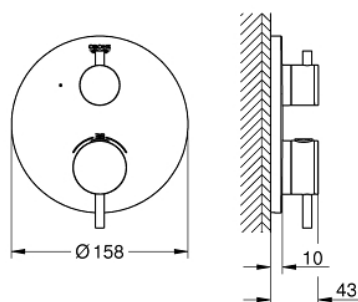

24 134 003 ATRIO TERMOSTÁTICA PARA 1 SAÍDA COM VÁLVULA DE CORTE

DESCRIÇÃO DO PRODUTO

- Colour: cromado
- Elemento exterior para GROHE Rapido SmartBox (35 600/35 604)
- Cartucho compacto GROHE TurboStat com termoelemento em cera
- Acabamento GROHE LongLife
- Encastrável com GROHE FastFixation
- Espelho de metal com ajuste de 6°
- Limitador de temperatura GROHE SafeStop 38°C
- GROHE SafeStop Plus (opcional) limitador de temperatura a 43°C / 46°C
- Filtros anti-sujidade e válvulas anti-retorno
- Válvula de corte cerâmica, 120°
- Manipulos metálicos
- Desempenho do fluxo: saída B 27 l/min, saída C 30 l/min
- Sem elemento encastrável

24 134 003 ATRIO TERMOSTÁTICA PARA 1 SAÍDA COM VÁLVULA DE CORTE

PEÇAS DE REPOSIÇÃO , janeiro 2018 – now

- 1: placa de fixação (Spare part-nr. 49080000)
- 2: Manípulo de controlo da temperatura (Spare part-nr. 49089000)
- 3: Espelho (Spare part-nr. 49073000)
- 4: manípulo de corte aquadimmer (Spare part-nr. 49090000)
- 5: Aquadimmer (Spare part-nr. 49084000)
- 6: Termoelemento de 3/4" (Spare part-nr. 49028000)
- 7: Sede 1/2" (Spare part-nr. 49085000)
- 8: Obturador 1/2" (Spare part-nr. 48360000)
- 9: Cartucho GROHE TurboStat 3/4" (Spare part-nr. 49003000)*
- 10: Paragens de serviço (Spare part-nr. 1405300M)*
- 11: Chave de caixa (Spare part-nr. 49059000)*
- 12: Combinação para proteção anti retorno (DIN-EN1717) (Spare part-nr. 14055000)*
- 13: Extensão universal para termostáticas de 2 vias, 25 mm (Spare part-nr. 14058000)*