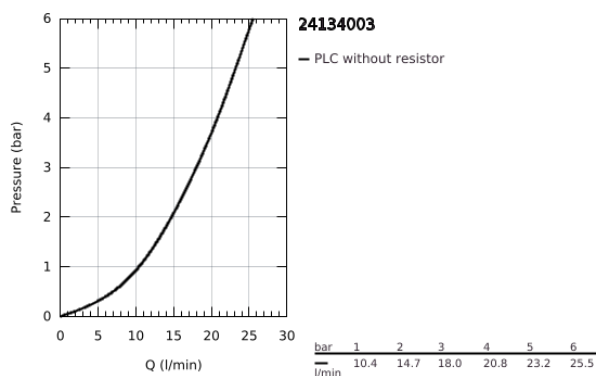

24 134 003 ATRIO TERMOSTÁTICA PARA 1 SAÍDA COM VÁLVULA DE CORTE

DESCRIÇÃO DO PRODUTO

- Colour: cromado
- Elemento exterior para GROHE Rapido SmartBox (35 600/35 604)
- Cartucho compacto GROHE TurboStat com termoelemento em cera
- Acabamento GROHE LongLife
- Encastrável com GROHE FastFixation
- Espelho de metal com ajuste de 6°
- Limitador de temperatura GROHE SafeStop 38°C
- GROHE SafeStop Plus (opcional) limitador de temperatura a 43°C / 46°C
- Filtros anti-sujidade e válvulas anti-retorno
- Válvula de corte cerâmica, 120°
- Manipulos metálicos
- Desempenho do fluxo: saída B 27 l/min, saída C 30 l/min
- Sem elemento encastrável

24 134 003 ATRIO TERMOSTÁTICA PARA 1 SAÍDA COM VÁLVULA DE CORTE

PEÇAS DE REPOSIÇÃO , janeiro 2018 – now

- 1: placa de fixação (Spare part-nr. 49080000)
- 2: Manípulo de controlo da temperatura (Spare part-nr. 49089000)
- 3: Espelho (Spare part-nr. 49073000)
- 4: manípulo de corte aquadimmer (Spare part-nr. 49090000)
- 5: Aquadimmer (Spare part-nr. 49084000)
- 6: Termoelemento de 3/4" (Spare part-nr. 49028000)
- 7: Sede 1/2" (Spare part-nr. 49085000)
- 8: Obturador 1/2" (Spare part-nr. 48360000)
- 9: Cartucho GROHE TurboStat 3/4" (Spare part-nr. 49003000)*
- 10: Paragens de serviço (Spare part-nr. 1405300M)*
- 11: Chave de caixa (Spare part-nr. 49059000)*
- 12: Combinação para proteção anti retorno (DIN-EN1717) (Spare part-nr. 14055000)*
- 13: Extensão universal para termostáticas de 2 vias, 25 mm (Spare part-nr. 14058000)*