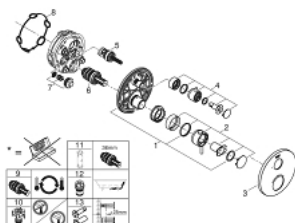

24 134 003 ATRIO TERMOSTÁTICA PARA 1 SAÍDA COM VÁLVULA DE CORTE

DESCRIÇÃO DO PRODUTO

- Colour: cromado
- Elemento exterior para GROHE Rapido SmartBox (35 600/35 604)
- Cartucho compacto GROHE TurboStat com termoelemento em cera
- Acabamento GROHE LongLife
- Encastrável com GROHE FastFixation
- Espelho de metal com ajuste de 6°
- Limitador de temperatura GROHE SafeStop 38°C
- GROHE SafeStop Plus (opcional) limitador de temperatura a 43°C / 46°C
- Filtros anti-sujidade e válvulas anti-retorno
- Válvula de corte cerâmica, 120°
- Manipulos metálicos
- Desempenho do fluxo: saída B 27 l/min, saída C 30 l/min
- Sem elemento encastrável

24 134 003 ATRIO TERMOSTÁTICA PARA 1 SAÍDA COM VÁLVULA DE CORTE

PEÇAS DE REPOSIÇÃO , janeiro 2018 – now

- 1: placa de fixação (Spare part-nr. 49080000)
- 2: Manípulo de controlo da temperatura (Spare part-nr. 49089000)
- 3: Espelho (Spare part-nr. 49073000)
- 4: manípulo de corte aquadimmer (Spare part-nr. 49090000)
- 5: Aquadimmer (Spare part-nr. 49084000)
- 6: Termoelemento de 3/4" (Spare part-nr. 49028000)
- 7: Sede 1/2" (Spare part-nr. 49085000)
- 8: Obturador 1/2" (Spare part-nr. 48360000)
- 9: Cartucho GROHE TurboStat 3/4" (Spare part-nr. 49003000)*
- 10: Paragens de serviço (Spare part-nr. 1405300M)*
- 11: Chave de caixa (Spare part-nr. 49059000)*
- 12: Combinação para proteção anti retorno (DIN-EN1717) (Spare part-nr. 14055000)*
- 13: Extensão universal para termostáticas de 2 vias, 25 mm (Spare part-nr. 14058000)*