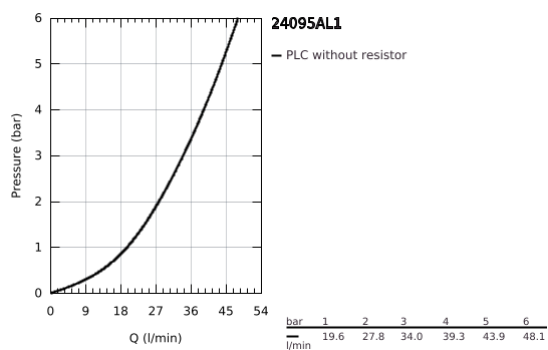

24 095 AL1 LINEARE MONOCOMANDO COM INVERSOR DE 3 VIAS

DESCRIÇÃO DO PRODUTO

- Colour: brushed hard graphite
- Elemento exterior para GROHE Rapido SmartBox (35 600/35 604)
- Cartucho de discos cerâmicos GROHE SilkMove 46 mm
- Acabamento GROHE LongLife
- Encastrável com GROHE FastFixation
- Espelho de metal com ajuste de 6°
- Manipulo metálico
- Inversor de 3 vias
- Sem conjunto de pré-montagem 35 600/35 604 (encomendar separadamente)
- Desempenho de fluxo: Saída A = 27 l/min Saída B = 27 l/min Saída C = 27 l/min

24 095 AL1 LINEARE MONOCOMANDO COM INVERSOR DE 3 VIAS

PEÇAS DE REPOSIÇÃO , março 2019 – now

- 1: Manipulo e tampa (Spare part-nr. 46988AL0)
- 2: botão do inversor (Spare part-nr. 48447AL0)
- 3: Espelho (Spare part-nr. 49105AL0)
- 4: placa de fixação (Spare part-nr. 49094000)
- 5: Calota (desde 1999) (Spare part-nr. 09038AL0)
- 6: Cartucho (Spare part-nr. 46048000)
- 7: Inversor (Spare part-nr. 48448000)
- 8: Obturador 1/2" (Spare part-nr. 48360000)
- 9: Limitador de temperatura (Spare part-nr. 46308000)*
- 10: Extensão universal para monocomandos, 25 mm (Spare part-nr. 14056000)
- *
- 11: Extensão universal para monocomandos, 50 mm (Spare part-nr. 14057000)
- *
- * Acessórios Opcionais