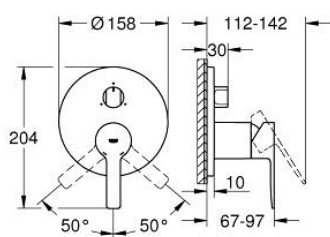

24 095 AL1 LINEARE MONOCOMANDO COM INVERSOR DE 3 VIAS

DESCRIÇÃO DO PRODUTO

- Colour: brushed hard graphite
- Elemento exterior para GROHE Rapido SmartBox (35 600/35 604)
- Cartucho de discos cerâmicos GROHE SilkMove 46 mm
- Acabamento GROHE LongLife
- Encastrável com GROHE FastFixation
- Espelho de metal com ajuste de 6°
- Manipulo metálico
- Inversor de 3 vias
- Sem conjunto de pré-montagem 35 600/35 604 (encomendar separadamente)
- Desempenho de fluxo: Saída A = 27 l/min Saída B = 27 l/min Saída C = 27 l/min

24 095 AL1 LINEARE MONOCOMANDO COM INVERSOR DE 3 VIAS

PEÇAS DE REPOSIÇÃO , março 2019 – now

- 1: Manipulo e tampa (Spare part-nr. 46988AL0)
- 2: botão do inversor (Spare part-nr. 48447AL0)
- 3: Espelho (Spare part-nr. 49105AL0)
- 4: placa de fixação (Spare part-nr. 49094000)
- 5: Calota (desde 1999) (Spare part-nr. 09038AL0)
- 6: Cartucho (Spare part-nr. 46048000)
- 7: Inversor (Spare part-nr. 48448000)
- 8: Obturador 1/2" (Spare part-nr. 48360000)
- 9: Limitador de temperatura (Spare part-nr. 46308000)*
- 10: Extensão universal para monocomandos, 25 mm (Spare part-nr. 14056000)
- *
- 11: Extensão universal para monocomandos, 50 mm (Spare part-nr. 14057000)
- *
- * Acessórios Opcionais