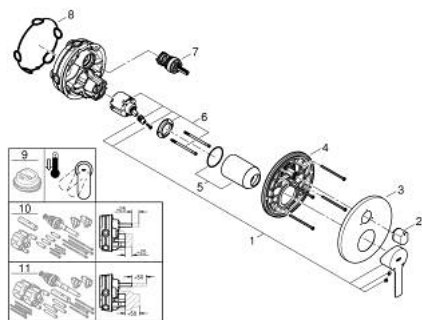

24 095 AL1 LINEARE MONOCOMANDO COM INVERSOR DE 3 VIAS

DESCRIÇÃO DO PRODUTO

- Colour: brushed hard graphite
- Elemento exterior para GROHE Rapido SmartBox (35 600/35 604)
- Cartucho de discos cerâmicos GROHE SilkMove 46 mm
- Acabamento GROHE LongLife
- Encastrável com GROHE FastFixation
- Espelho de metal com ajuste de 6°
- Manipulo metálico
- Inversor de 3 vias
- Sem conjunto de pré-montagem 35 600/35 604 (encomendar separadamente)
- Desempenho de fluxo: Saída A = 27 l/min Saída B = 27 l/min Saída C = 27 l/min

24 095 AL1 LINEARE MONOCOMANDO COM INVERSOR DE 3 VIAS

PEÇAS DE REPOSIÇÃO , março 2019 – now

- 1: Manipulo e tampa (Spare part-nr. 46988AL0)
- 2: botão do inversor (Spare part-nr. 48447AL0)
- 3: Espelho (Spare part-nr. 49105AL0)
- 4: placa de fixação (Spare part-nr. 49094000)
- 5: Calota (desde 1999) (Spare part-nr. 09038AL0)
- 6: Cartucho (Spare part-nr. 46048000)
- 7: Inversor (Spare part-nr. 48448000)
- 8: Obturador 1/2" (Spare part-nr. 48360000)
- 9: Limitador de temperatura (Spare part-nr. 46308000)*
- 10: Extensão universal para monocomandos, 25 mm (Spare part-nr. 14056000)
- *
- 11: Extensão universal para monocomandos, 50 mm (Spare part-nr. 14057000)
- *
- * Acessórios Opcionais