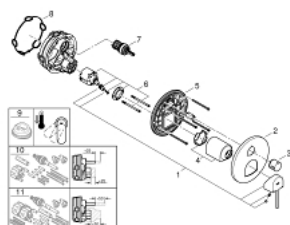

24 093 003 GROHE PLUS MONOCOMANDO COM INVERSOR DE 3 VIAS

DESCRIÇÃO DO PRODUTO

- Colour: cromado
- Elemento exterior para GROHE Rapido SmartBox (35 600/35 604)
- Cartucho de discos cerâmicos GROHE SilkMove 46 mm
- Acabamento GROHE LongLife
- Encastrável com GROHE FastFixation
- Espelho de metal com ajuste de 6°
- Manipulo metálico
- Inversor de 3 vias
- Desempenho de fluxo: Saída A = 27 l/min Saída B = 27 l/min Saída C = 27 l/min
- Sem elemento encastrável

24 093 003 GROHE PLUS MONOCOMANDO COM INVERSOR DE 3 VIAS

PEÇAS DE REPOSIÇÃO , agosto 2018 – now

- 1: Manipulo e tampa (Spare part-nr. 48496000)
- 2: Espelho (Spare part-nr. 49117000)
- 3: botão do inversor (Spare part-nr. 48447000)
- 4: Calota (desde 1999) (Spare part-nr. 48495000)
- 5: placa de fixação (Spare part-nr. 49095000)
- 6: Cartucho (Spare part-nr. 46048000)
- 7: Inversor (Spare part-nr. 48448000)
- 8: Obturador 1/2" (Spare part-nr. 48360000)
- 9: Limitador de temperatura (Spare part-nr. 46308000)*
- 10: Extensão universal para monocomandos, 25 mm (Spare part-nr. 14056000)
- *
- 11: Extensão universal para monocomandos, 50 mm (Spare part-nr. 14057000)
- *
- * Acessórios Opcionais