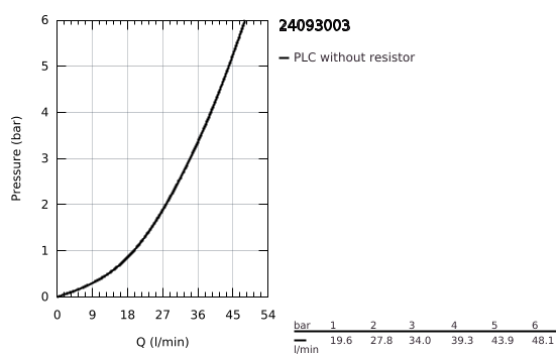

24 093 003 GROHE PLUS MONOCOMANDO COM INVERSOR DE 3 VIAS

DESCRIÇÃO DO PRODUTO

- Colour: cromado
- Elemento exterior para GROHE Rapido SmartBox (35 600/35 604)
- Cartucho de discos cerâmicos GROHE SilkMove 46 mm
- Acabamento GROHE LongLife
- Encastrável com GROHE FastFixation
- Espelho de metal com ajuste de 6°
- Manipulo metálico
- Inversor de 3 vias
- Desempenho de fluxo: Saída A = 27 l/min Saída B = 27 l/min Saída C = 27 l/min
- Sem elemento encastrável

24 093 003 GROHE PLUS MONOCOMANDO COM INVERSOR DE 3 VIAS

PEÇAS DE REPOSIÇÃO , agosto 2018 – now

- 1: Manipulo e tampa (Spare part-nr. 48496000)
- 2: Espelho (Spare part-nr. 49117000)
- 3: botão do inversor (Spare part-nr. 48447000)
- 4: Calota (desde 1999) (Spare part-nr. 48495000)
- 5: placa de fixação (Spare part-nr. 49095000)
- 6: Cartucho (Spare part-nr. 46048000)
- 7: Inversor (Spare part-nr. 48448000)
- 8: Obturador 1/2" (Spare part-nr. 48360000)
- 9: Limitador de temperatura (Spare part-nr. 46308000)*
- 10: Extensão universal para monocomandos, 25 mm (Spare part-nr. 14056000)
- *
- 11: Extensão universal para monocomandos, 50 mm (Spare part-nr. 14057000)
- *
- * Acessórios Opcionais