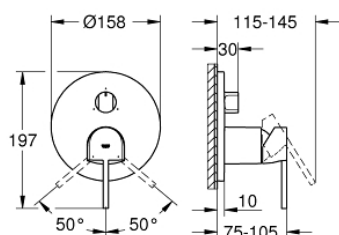

24 093 003 GROHE PLUS MONOCOMANDO COM INVERSOR DE 3 VIAS

DESCRIÇÃO DO PRODUTO

- Colour: cromado
- Elemento exterior para GROHE Rapido SmartBox (35 600/35 604)
- Cartucho de discos cerâmicos GROHE SilkMove 46 mm
- Acabamento GROHE LongLife
- Encastrável com GROHE FastFixation
- Espelho de metal com ajuste de 6°
- Manipulo metálico
- Inversor de 3 vias
- Desempenho de fluxo: Saída A = 27 l/min Saída B = 27 l/min Saída C = 27 l/min
- Sem elemento encastrável

24 093 003 GROHE PLUS MONOCOMANDO COM INVERSOR DE 3 VIAS

PEÇAS DE REPOSIÇÃO , agosto 2018 – now

- 1: Manipulo e tampa (Spare part-nr. 48496000)
- 2: Espelho (Spare part-nr. 49117000)
- 3: botão do inversor (Spare part-nr. 48447000)
- 4: Calota (desde 1999) (Spare part-nr. 48495000)
- 5: placa de fixação (Spare part-nr. 49095000)
- 6: Cartucho (Spare part-nr. 46048000)
- 7: Inversor (Spare part-nr. 48448000)
- 8: Obturador 1/2" (Spare part-nr. 48360000)
- 9: Limitador de temperatura (Spare part-nr. 46308000)*
- 10: Extensão universal para monocomandos, 25 mm (Spare part-nr. 14056000)
- *
- 11: Extensão universal para monocomandos, 50 mm (Spare part-nr. 14057000)
- *
- * Acessórios Opcionais