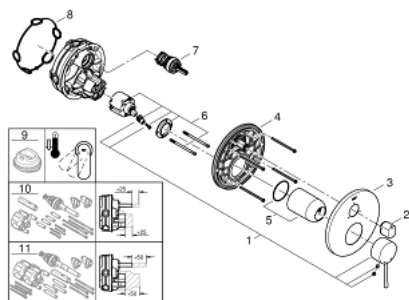

24 092 EN1 ESSENCE MONOCOMANDO COM INVERSOR DE 3 VIAS

DESCRIÇÃO DO PRODUTO

- Colour: brushed nickel
- Elemento exterior para GROHE Rapido SmartBox (35 600/35 604)
- Cartucho de discos cerâmicos GROHE SilkMove 46 mm
- Acabamento GROHE LongLife
- Encastrável com GROHE FastFixation
- Espelho de metal com ajuste de 6°
- Manipulo metálico
- Inversor de 3 vias
- Desempenho de fluxo: Saída A = 27 l/min Saída B = 27 l/min Saída C = 27 l/min
- Sem elemento encastrável

24 092 EN1 ESSENCE MONOCOMANDO COM INVERSOR DE 3 VIAS

PEÇAS DE REPOSIÇÃO , janeiro 2018 – now

- 1: Manípulo e tampa (Spare part-nr. 46915EN0)
- 2: botão do inverter (Spare part-nr. 48447EN0)
- 3: Espelho (Spare part-nr. 49108EN0)
- 4: placa de fixação (Spare part-nr. 49094000)
- 5: Calota (desde 1999) (Spare part-nr. 02693EN0)
- 6: Cartucho (Spare part-nr. 46048000)
- 7: Inversor (Spare part-nr. 48448000)
- 8: Obturador 1/2" (Spare part-nr. 48360000)
- 9: Limitador de temperatura (Spare part-nr. 46308000)*
- 10: Extensão universal para monocomandos, 25 mm (Spare part-nr. 14056000)
- *
- 11: Extensão universal para monocomandos, 50 mm (Spare part-nr. 14057000)
- *
- * Acessórios Opcionais