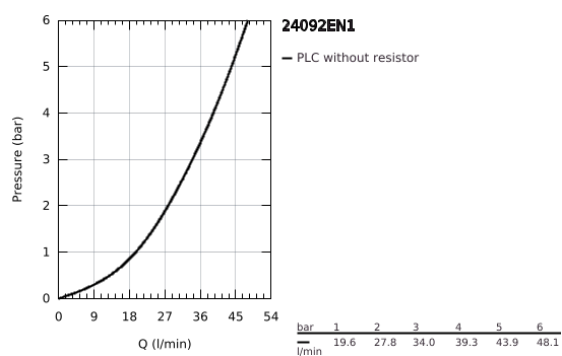

24 092 EN1 ESSENCE MONOCOMANDO COM INVERSOR DE 3 VIAS

DESCRIÇÃO DO PRODUTO

- Colour: brushed nickel
- Elemento exterior para GROHE Rapido SmartBox (35 600/35 604)
- Cartucho de discos cerâmicos GROHE SilkMove 46 mm
- Acabamento GROHE LongLife
- Encastrável com GROHE FastFixation
- Espelho de metal com ajuste de 6°
- Manipulo metálico
- Inversor de 3 vias
- Desempenho de fluxo: Saída A = 27 l/min Saída B = 27 l/min Saída C = 27 l/min
- Sem elemento encastrável

24 092 EN1 ESSENCE MONOCOMANDO COM INVERSOR DE 3 VIAS

PEÇAS DE REPOSIÇÃO , janeiro 2018 – now

- 1: Manípulo e tampa (Spare part-nr. 46915EN0)
- 2: botão do inverter (Spare part-nr. 48447EN0)
- 3: Espelho (Spare part-nr. 49108EN0)
- 4: placa de fixação (Spare part-nr. 49094000)
- 5: Calota (desde 1999) (Spare part-nr. 02693EN0)
- 6: Cartucho (Spare part-nr. 46048000)
- 7: Inversor (Spare part-nr. 48448000)
- 8: Obturador 1/2" (Spare part-nr. 48360000)
- 9: Limitador de temperatura (Spare part-nr. 46308000)*
- 10: Extensão universal para monocomandos, 25 mm (Spare part-nr. 14056000)
- *
- 11: Extensão universal para monocomandos, 50 mm (Spare part-nr. 14057000)
- *
- * Acessórios Opcionais