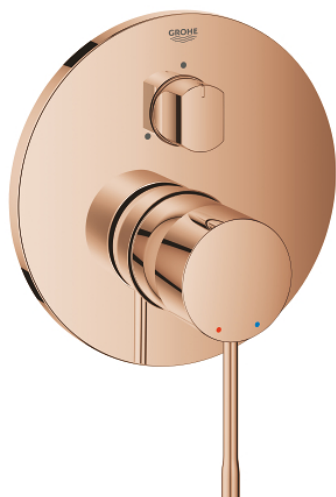

24 092 DA1 ESSENCE MONOCOMANDO COM INVERSOR DE 3 VIAS

DESCRIÇÃO DO PRODUTO

- Colour: warm sunset
- Elemento exterior para GROHE Rapido SmartBox (35 600/35 604)
- Cartucho de discos cerâmicos GROHE SilkMove 46 mm
- Acabamento GROHE LongLife
- Encastrável com GROHE FastFixation
- Espelho de metal com ajuste de 6°
- Manipulo metálico
- Inversor de 3 vias
- Sem conjunto de pré-montagem 35 600/35 604 (encomendar separadamente)
- Desempenho de fluxo: Saída A = 27 l/min Saída B = 27 l/min Saída C = 27 l/min