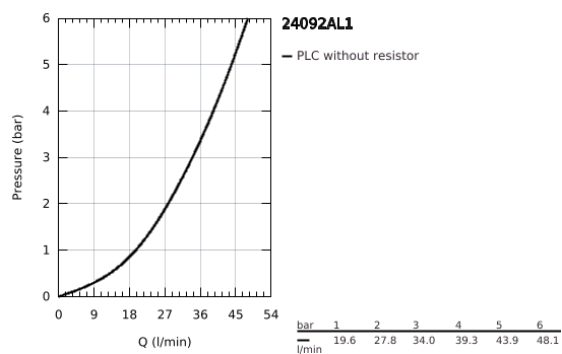

24 092 AL1 ESSENCE MONOCOMANDO COM INVERSOR DE 3 VIAS

DESCRIÇÃO DO PRODUTO

- Colour: brushed hard graphite
- Elemento exterior para GROHE Rapido SmartBox (35 600/35 604)
- Cartucho de discos cerâmicos GROHE SilkMove 46 mm
- Acabamento GROHE LongLife
- Encastrável com GROHE FastFixation
- Espelho de metal com ajuste de 6°
- Manipulo metálico
- Inversor de 3 vias
- Sem conjunto de pré-montagem 35 600/35 604 (encomendar separadamente)
- Desempenho de fluxo: Saída A = 27 l/min Saída B = 27 l/min Saída C = 27 l/min

24 092 AL1 ESSENCE MONOCOMANDO COM INVERSOR DE 3 VIAS

PEÇAS DE REPOSIÇÃO , janeiro 2018 – now

- 1: Manípulo e tampa (Spare part-nr. 46915AL0)
- 2: botão do inversor (Spare part-nr. 48447AL0)
- 3: Espelho (Spare part-nr. 49108AL0)
- 4: placa de fixação (Spare part-nr. 49094000)
- 5: Calota (desde 1999) (Spare part-nr. 02693AL0)
- 6: Cartucho (Spare part-nr. 46048000)
- 7: Inversor (Spare part-nr. 48448000)
- 8: Obturador 1/2" (Spare part-nr. 48360000)
- 9: Limitador de temperatura (Spare part-nr. 46308000)*
- 10: Extensão universal para monocomandos, 25 mm (Spare part-nr. 14056000)
- *
- 11: Extensão universal para monocomandos, 50 mm (Spare part-nr. 14057000)
- *
- * Acessórios Opcionais