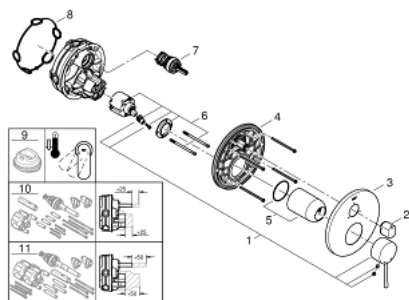

24 092 AL1 ESSENCE MONOCOMANDO COM INVERSOR DE 3 VIAS

DESCRIÇÃO DO PRODUTO

- Colour: brushed hard graphite
- Elemento exterior para GROHE Rapido SmartBox (35 600/35 604)
- Cartucho de discos cerâmicos GROHE SilkMove 46 mm
- Acabamento GROHE LongLife
- Encastrável com GROHE FastFixation
- Espelho de metal com ajuste de 6°
- Manipulo metálico
- Inversor de 3 vias
- Sem conjunto de pré-montagem 35 600/35 604 (encomendar separadamente)
- Desempenho de fluxo: Saída A = 27 l/min Saída B = 27 l/min Saída C = 27 l/min

24 092 AL1 ESSENCE MONOCOMANDO COM INVERSOR DE 3 VIAS

PEÇAS DE REPOSIÇÃO , janeiro 2018 – now

- 1: Manípulo e tampa (Spare part-nr. 46915AL0)
- 2: botão do inversor (Spare part-nr. 48447AL0)
- 3: Espelho (Spare part-nr. 49108AL0)
- 4: placa de fixação (Spare part-nr. 49094000)
- 5: Calota (desde 1999) (Spare part-nr. 02693AL0)
- 6: Cartucho (Spare part-nr. 46048000)
- 7: Inversor (Spare part-nr. 48448000)
- 8: Obturador 1/2" (Spare part-nr. 48360000)
- 9: Limitador de temperatura (Spare part-nr. 46308000)*
- 10: Extensão universal para monocomandos, 25 mm (Spare part-nr. 14056000)
- *
- 11: Extensão universal para monocomandos, 50 mm (Spare part-nr. 14057000)
- *
- * Acessórios Opcionais