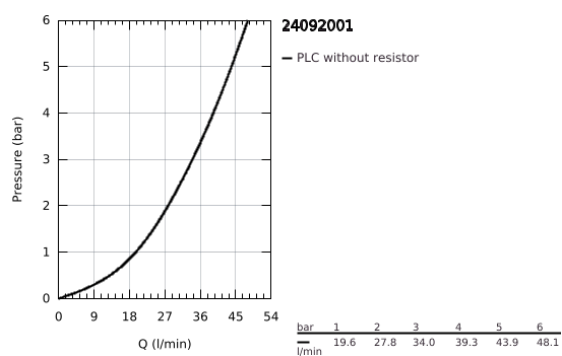

### DESCRIÇÃO DO PRODUTO

- Colour: cromado
- Elemento exterior para GROHE Rapido SmartBox (35 600/35 604)
- Cartucho de discos cerâmicos GROHE SilkMove 46 mm
- Acabamento GROHE LongLife
- Encastrável com GROHE FastFixation
- Espelho de metal com ajuste de 6°
- Manipulo metálico
- Inversor de 3 vias
- Sem conjunto de pré-montagem 35 600/35 604 (encomendar separadamente)
- Desempenho de fluxo: Saída A = 27 l/min Saída B = 27 l/min Saída C = 27 l/min