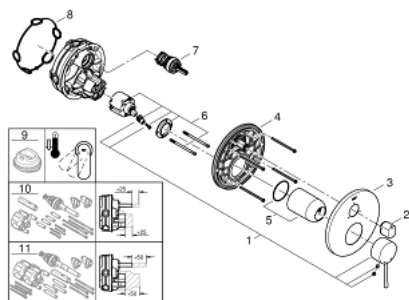

### DESCRIÇÃO DO PRODUTO

- Colour: cromado
- Elemento exterior para GROHE Rapido SmartBox (35 600/35 604)
- Cartucho de discos cerâmicos GROHE SilkMove 46 mm
- Acabamento GROHE LongLife
- Encastrável com GROHE FastFixation
- Espelho de metal com ajuste de 6°
- Manipulo metálico
- Inversor de 3 vias
- Sem conjunto de pré-montagem 35 600/35 604 (encomendar separadamente)
- Desempenho de fluxo: Saída A = 27 l/min Saída B = 27 l/min Saída C = 27 l/min

### PEÇAS DE REPOSIÇÃO , janeiro 2018 – now

- 1: Manípulo e tampa (Spare part-nr. 46915000)
- 2: botão do inversor (Spare part-nr. 48447000)
- 3: Espelho (Spare part-nr. 49108000)
- 4: placa de fixação (Spare part-nr. 49094000)
- 5: Calota (desde 1999) (Spare part-nr. 02693000)
- 6: Cartucho (Spare part-nr. 46048000)
- 7: Inversor (Spare part-nr. 48448000)
- 8: Obturador 1/2" (Spare part-nr. 48360000)
- 9: Limitador de temperatura (Spare part-nr. 46308000)\*
- 10: Extensão universal para monocomandos, 25 mm (Spare part-nr. 14056000)
- \*
- 11: Extensão universal para monocomandos, 50 mm (Spare part-nr. 14057000)
- \*
- \* Acessórios Opcionais