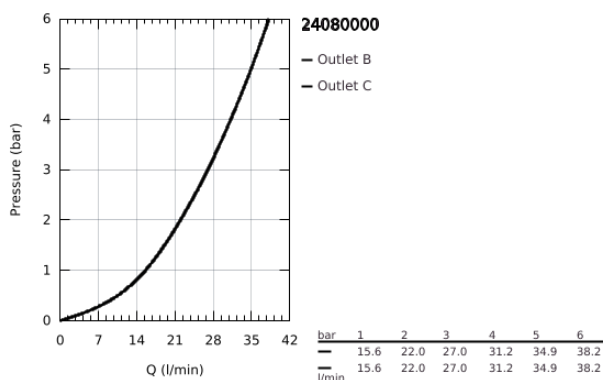

## 24 080 000 GROHTHERM TERMOSTÁTICA DE BANHEIRA E DUCHE PARA 2 SAÍDAS COM VÁLVULA DE CORTE/INVERSOR INTEGRADO

### DESCRIÇÃO DO PRODUTO

- Colour: cromado
- Elemento exterior para GROHE Rapido SmartBox (35 600/35 604)
- Cartucho compacto GROHE TurboStat com termoelemento em cera
- Acabamento GROHE LongLife
- Encastrável com GROHE FastFixation
- Espelho de metal com ajuste de 6°
- Símbolos de banheira e chuveiro
- Limitador de temperatura GROHE SafeStop 38°C
- GROHE SafeStop Plus (opcional) limitador de temperatura a 43°C / 46°C
- GROHE AquaDimmer, válvula de corte/inversor integrado
- Desempenho do fluxo: saída B 27 l/min, saída C 30 l/min
- Sem conjunto de pré-montagem 35 600/35 604 (encomendar separadamente)