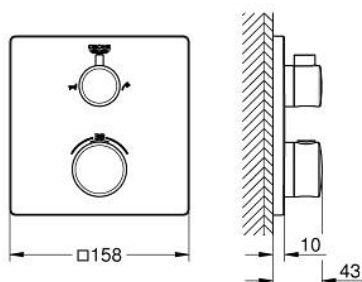

### DESCRIÇÃO DO PRODUTO

- Colour: cromado
- Elemento exterior para GROHE Rapido SmartBox (35 600/35 604)
- Cartucho compacto GROHE TurboStat com termoelemento em cera
- Acabamento GROHE LongLife
- Encastrável com GROHE FastFixation
- Espelho de metal com ajuste de 6°
- Símbolos de banheira e chuveiro
- Limitador de temperatura GROHE SafeStop 38°C
- GROHE SafeStop Plus (opcional) limitador de temperatura a 43°C / 46°C
- GROHE AquaDimmer, válvula de corte/inversor integrado
- Desempenho do fluxo: saída B 27 l/min, saída C 30 l/min
- Sem conjunto de pré-montagem 35 600/35 604 (encomendar separadamente)

## 24 080 000 GROHTHERM TERMOSTÁTICA DE BANHEIRA E DUCHE PARA 2 SAÍDAS COM VÁLVULA DE CORTE/INVERSOR INTEGRADO

### PEÇAS DE REPOSIÇÃO , julho 2017 – now

- 1: Manípulo de controlo da temperatura (Spare part-nr. 49082000)
- 2: placa de fixação (Spare part-nr. 49080000)
- 3: Espelho (Spare part-nr. 49079000)
- 4: Manípulo regulador de caudal (Spare part-nr. 49081000)
- 5: Aquadimmer (Spare part-nr. 49084000)
- 6: Termoelemento de 3/4" (Spare part-nr. 49028000)
- 7: Sede 1/2" (Spare part-nr. 49085000)
- 8: Obturador 1/2" (Spare part-nr. 48360000)
- 9: Cartucho GROHE TurboStat 3/4" (Spare part-nr. 49003000)\*
- 10: Chave de caixa (Spare part-nr. 49059000)\*
- 11: Paragens de serviço (Spare part-nr. 1405300M)\*
- 12: Extensão universal para termostáticas de 2 vias, 25 mm (Spare part-nr. 14058000)\*
- 13: Combinação para proteção anti retorno (DIN-EN1717) (Spare part-nr. 14055000)\*