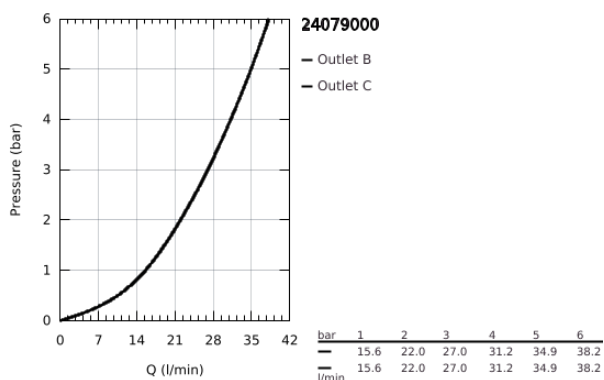

24 079 000 GROHTHERM TERMOSTÁTICA DE DUCHE PARA 2 SAÍDAS COM VÁLVULA DE CORTE/INVERSOR INTEGRADO

DESCRIÇÃO DO PRODUTO

- Colour: cromado
- Elemento exterior para GROHE Rapido SmartBox (35 600/35 604)
- Cartucho compacto GROHE TurboStat com termoelemento em cera
- Acabamento GROHE LongLife
- Encastrável com GROHE FastFixation
- Espelho de metal com ajuste de 6°
- Símbolos de chuveiro de teto e chuveiro de mão
- Limitador de temperatura GROHE SafeStop 38°C
- GROHE SafeStop Plus (opcional) limitador de temperatura a 43°C / 46°C
- GROHE AquaDimmer, válvula de corte/inversor integrado
- Desempenho do fluxo: saída B 27 l/min, saída C 30 l/min
- Sem conjunto de pré-montagem 35 600/35 604 (encomendar separadamente)

24 079 000 GROHTHERM TERMOSTÁTICA DE DUCHE PARA 2 SAÍDAS COM VÁLVULA DE CORTE/INVERSOR INTEGRADO

PEÇAS DE REPOSIÇÃO , julho 2017 – now

- 1: Manípulo de controlo da temperatura (Spare part-nr. 49082000)
- 2: placa de fixação (Spare part-nr. 49080000)
- 3: Espelho (Spare part-nr. 49078000)
- 4: Manípulo regulador de caudal (Spare part-nr. 49081000)
- 5: Aquadimmer (Spare part-nr. 49084000)
- 6: Termoelemento de 3/4" (Spare part-nr. 49028000)
- 7: Sede 1/2" (Spare part-nr. 49085000)
- 8: Obturador 1/2" (Spare part-nr. 48360000)
- 9: Cartucho GROHE TurboStat 3/4" (Spare part-nr. 49003000)*
- 10: Chave de caixa (Spare part-nr. 49059000)*
- 11: Paragens de serviço (Spare part-nr. 1405300M)*
- 12: Extensão universal para termostáticas de 2 vias, 25 mm (Spare part-nr. 14058000)*