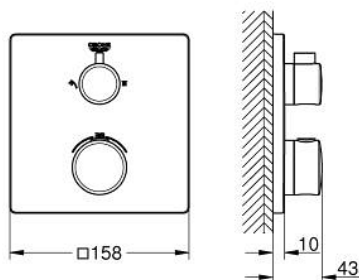

24 079 000 GROHTHERM TERMOSTÁTICA DE DUCHE PARA 2 SAÍDAS COM VÁLVULA DE CORTE/INVERSOR INTEGRADO

DESCRIÇÃO DO PRODUTO

- Colour: cromado
- Elemento exterior para GROHE Rapido SmartBox (35 600/35 604)
- Cartucho compacto GROHE TurboStat com termoelemento em cera
- Acabamento GROHE LongLife
- Encastrável com GROHE FastFixation
- Espelho de metal com ajuste de 6°
- Símbolos de chuveiro de teto e chuveiro de mão
- Limitador de temperatura GROHE SafeStop 38°C
- GROHE SafeStop Plus (opcional) limitador de temperatura a 43°C / 46°C
- GROHE AquaDimmer, válvula de corte/inversor integrado
- Desempenho do fluxo: saída B 27 l/min, saída C 30 l/min
- Sem conjunto de pré-montagem 35 600/35 604 (encomendar separadamente)

24 079 000 GROHTHERM TERMOSTÁTICA DE DUCHE PARA 2 SAÍDAS COM VÁLVULA DE CORTE/INVERSOR INTEGRADO

PEÇAS DE REPOSIÇÃO , julho 2017 – now

- 1: Manípulo de controlo da temperatura (Spare part-nr. 49082000)
- 2: placa de fixação (Spare part-nr. 49080000)
- 3: Espelho (Spare part-nr. 49078000)
- 4: Manípulo regulador de caudal (Spare part-nr. 49081000)
- 5: Aquadimmer (Spare part-nr. 49084000)
- 6: Termoelemento de 3/4" (Spare part-nr. 49028000)
- 7: Sede 1/2" (Spare part-nr. 49085000)
- 8: Obturador 1/2" (Spare part-nr. 48360000)
- 9: Cartucho GROHE TurboStat 3/4" (Spare part-nr. 49003000)*
- 10: Chave de caixa (Spare part-nr. 49059000)*
- 11: Paragens de serviço (Spare part-nr. 1405300M)*
- 12: Extensão universal para termostáticas de 2 vias, 25 mm (Spare part-nr. 14058000)*