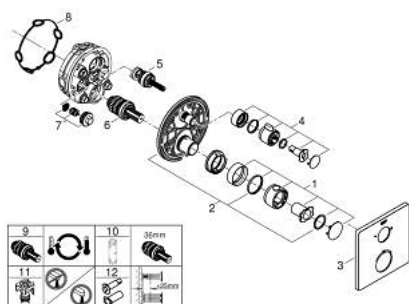

24 079 000 GROHTHERM TERMOSTÁTICA DE DUCHE PARA 2 SAÍDAS COM VÁLVULA DE CORTE/INVERSOR INTEGRADO

DESCRIÇÃO DO PRODUTO

- Colour: cromado
- Elemento exterior para GROHE Rapido SmartBox (35 600/35 604)
- Cartucho compacto GROHE TurboStat com termoelemento em cera
- Acabamento GROHE LongLife
- Encastrável com GROHE FastFixation
- Espelho de metal com ajuste de 6°
- Símbolos de chuveiro de teto e chuveiro de mão
- Limitador de temperatura GROHE SafeStop 38°C
- GROHE SafeStop Plus (opcional) limitador de temperatura a 43°C / 46°C
- GROHE AquaDimmer, válvula de corte/inversor integrado
- Desempenho do fluxo: saída B 27 l/min, saída C 30 l/min
- Sem conjunto de pré-montagem 35 600/35 604 (encomendar separadamente)

24 079 000 GROHTHERM TERMOSTÁTICA DE DUCHE PARA 2 SAÍDAS COM VÁLVULA DE CORTE/INVERSOR INTEGRADO

PEÇAS DE REPOSIÇÃO , julho 2017 – now

- 1: Manípulo de controlo da temperatura (Spare part-nr. 49082000)
- 2: placa de fixação (Spare part-nr. 49080000)
- 3: Espelho (Spare part-nr. 49078000)
- 4: Manípulo regulador de caudal (Spare part-nr. 49081000)
- 5: Aquadimmer (Spare part-nr. 49084000)
- 6: Termoelemento de 3/4" (Spare part-nr. 49028000)
- 7: Sede 1/2" (Spare part-nr. 49085000)
- 8: Obturador 1/2" (Spare part-nr. 48360000)
- 9: Cartucho GROHE TurboStat 3/4" (Spare part-nr. 49003000)*
- 10: Chave de caixa (Spare part-nr. 49059000)*
- 11: Paragens de serviço (Spare part-nr. 1405300M)*
- 12: Extensão universal para termostáticas de 2 vias, 25 mm (Spare part-nr. 14058000)*