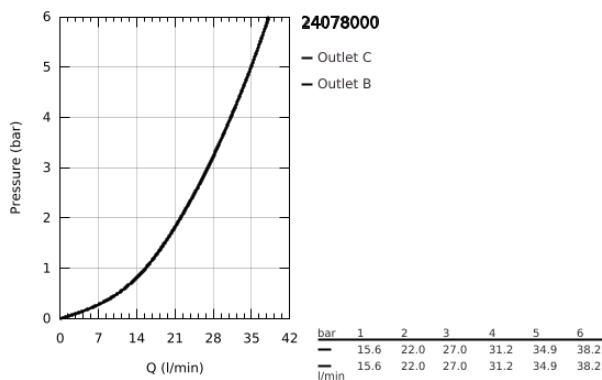

24 078 000 GROHTHERM TERMOSTÁTICA PARA 1 SAÍDA COM VÁLVULA DE CORTE

DESCRIÇÃO DO PRODUTO

- Colour: cromado
- Elemento exterior para GROHE Rapido SmartBox (35 600/35 604)
- Cartucho compacto GROHE TurboStat com termoelemento em cera
- Acabamento GROHE LongLife
- Encastrável com GROHE FastFixation
- Espelho de metal com ajuste de 6°
- Limitador de temperatura GROHE SafeStop 38°C
- GROHE SafeStop Plus (opcional) limitador de temperatura a 43°C / 46°C
- Filtros anti-sujidade e válvulas anti-retorno
- Válvula de corte cerâmica, 120°
- Desempenho do fluxo: saída B 27 l/min, saída C 30 l/min
- Sem conjunto de pré-montagem 35 600/35 604 (encomendar separadamente)

24 078 000 GROHTHERM TERMOSTÁTICA PARA 1 SAÍDA COM VÁLVULA DE CORTE

PEÇAS DE REPOSIÇÃO , julho 2017 – now

- 1: Manípulo de controlo da temperatura (Spare part-nr. 49082000)
- 2: placa de fixação (Spare part-nr. 49080000)
- 3: Espelho (Spare part-nr. 49076000)
- 4: Manípulo regulador de caudal (Spare part-nr. 49083000)
- 5: Aquadimmer (Spare part-nr. 49084000)
- 6: Termoelemento de 3/4" (Spare part-nr. 49028000)
- 7: Sede 1/2" (Spare part-nr. 49085000)
- 8: Obturador 1/2" (Spare part-nr. 48360000)
- 9: Cartucho GROHE TurboStat 3/4" (Spare part-nr. 49003000)*
- 10: Chave de caixa (Spare part-nr. 49059000)*
- 11: Paragens de serviço (Spare part-nr. 1405300M)*
- 12: Extensão universal para termostáticas de 2 vias, 25 mm (Spare part-nr. 14058000)*