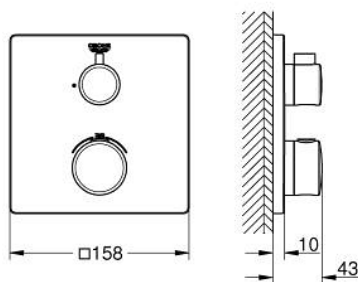

24 078 000 GROHTHERM TERMOSTÁTICA PARA 1 SAÍDA COM VÁLVULA DE CORTE

DESCRIÇÃO DO PRODUTO

- Colour: cromado
- Elemento exterior para GROHE Rapido SmartBox (35 600/35 604)
- Cartucho compacto GROHE TurboStat com termoelemento em cera
- Acabamento GROHE LongLife
- Encastrável com GROHE FastFixation
- Espelho de metal com ajuste de 6°
- Limitador de temperatura GROHE SafeStop 38°C
- GROHE SafeStop Plus (opcional) limitador de temperatura a 43°C / 46°C
- Filtros anti-sujidade e válvulas anti-retorno
- Válvula de corte cerâmica, 120°
- Desempenho do fluxo: saída B 27 l/min, saída C 30 l/min
- Sem conjunto de pré-montagem 35 600/35 604 (encomendar separadamente)

24 078 000 GROHTHERM TERMOSTÁTICA PARA 1 SAÍDA COM VÁLVULA DE CORTE

PEÇAS DE REPOSIÇÃO , julho 2017 – now

- 1: Manípulo de controlo da temperatura (Spare part-nr. 49082000)
- 2: placa de fixação (Spare part-nr. 49080000)
- 3: Espelho (Spare part-nr. 49076000)
- 4: Manípulo regulador de caudal (Spare part-nr. 49083000)
- 5: Aquadimmer (Spare part-nr. 49084000)
- 6: Termoelemento de 3/4" (Spare part-nr. 49028000)
- 7: Sede 1/2" (Spare part-nr. 49085000)
- 8: Obturador 1/2" (Spare part-nr. 48360000)
- 9: Cartucho GROHE TurboStat 3/4" (Spare part-nr. 49003000)*
- 10: Chave de caixa (Spare part-nr. 49059000)*
- 11: Paragens de serviço (Spare part-nr. 1405300M)*
- 12: Extensão universal para termostáticas de 2 vias, 25 mm (Spare part-nr. 14058000)*