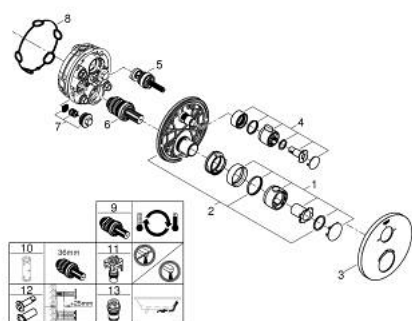

24 077 000 GROHTHERM TERMOSTÁTICA DE BANHEIRA E DUCHE PARA 2 SAÍDAS COM VÁLVULA DE CORTE/INVERSOR INTEGRADO

DESCRIÇÃO DO PRODUTO

- Colour: cromado
- Elemento exterior para GROHE Rapido SmartBox (35 600/35 604)
- Cartucho compacto GROHE TurboStat com termoelemento em cera
- Acabamento GROHE LongLife
- Encastrável com GROHE FastFixation
- Espelho de metal com ajuste de 6°
- Símbolos de banheira e chuveiro
- Limitador de temperatura GROHE SafeStop 38°C
- GROHE SafeStop Plus (opcional) limitador de temperatura a 43°C / 46°C
- GROHE AquaDimmer, válvula de corte/inversor integrado
- Sem conjunto de pré-montagem 35 600/35 604 (encomendar separadamente)
- Desempenho do fluxo: saída B 27 l/min, saída C 30 l/min

24 077 000 GROHTHERM TERMOSTÁTICA DE BANHEIRA E DUCHE PARA 2 SAÍDAS COM VÁLVULA DE CORTE/INVERSOR INTEGRADO

PEÇAS DE REPOSIÇÃO , julho 2017 – now

- 1: Manípulo de controlo da temperatura (Spare part-nr. 49082000)
- 2: placa de fixação (Spare part-nr. 49080000)
- 3: Espelho (Spare part-nr. 49075000)
- 4: Manípulo regulador de caudal (Spare part-nr. 49081000)
- 5: Aquadimmer (Spare part-nr. 49084000)
- 6: Termoelemento de 3/4" (Spare part-nr. 49028000)
- 7: Sede 1/2" (Spare part-nr. 49085000)
- 8: Obturador 1/2" (Spare part-nr. 48360000)
- 9: Cartucho GROHE TurboStat 3/4" (Spare part-nr. 49003000)*
- 10: Chave de caixa (Spare part-nr. 49059000)*
- 11: Paragens de serviço (Spare part-nr. 1405300M)*
- 12: Extensão universal para termostáticas de 2 vias, 25 mm (Spare part-nr. 14058000)*
- 13: Combinação para proteção anti retorno (DIN-EN1717) (Spare part-nr. 14055000)*