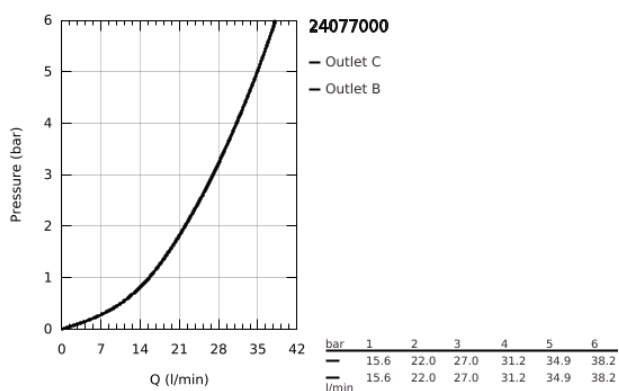

24 077 000 GROHTHERM TERMOSTÁTICA DE BANHEIRA E DUCHE PARA 2 SAÍDAS COM VÁLVULA DE CORTE/INVERSOR INTEGRADO

DESCRIÇÃO DO PRODUTO

- Colour: cromado
- Elemento exterior para GROHE Rapido SmartBox (35 600/35 604)
- Cartucho compacto GROHE TurboStat com termoelemento em cera
- Acabamento GROHE LongLife
- Encastrável com GROHE FastFixation
- Espelho de metal com ajuste de 6°
- Símbolos de banheira e chuveiro
- Limitador de temperatura GROHE SafeStop 38°C
- GROHE SafeStop Plus (opcional) limitador de temperatura a 43°C / 46°C
- GROHE AquaDimmer, válvula de corte/inversor integrado
- Sem conjunto de pré-montagem 35 600/35 604 (encomendar separadamente)
- Desempenho do fluxo: saída B 27 l/min, saída C 30 l/min

24 077 000 GROHTHERM TERMOSTÁTICA DE BANHEIRA E DUCHE PARA 2 SAÍDAS COM VÁLVULA DE CORTE/INVERSOR INTEGRADO

PEÇAS DE REPOSIÇÃO , julho 2017 – now

- 1: Manípulo de controlo da temperatura (Spare part-nr. 49082000)
- 2: placa de fixação (Spare part-nr. 49080000)
- 3: Espelho (Spare part-nr. 49075000)
- 4: Manípulo regulador de caudal (Spare part-nr. 49081000)
- 5: Aquadimmer (Spare part-nr. 49084000)
- 6: Termoelemento de 3/4" (Spare part-nr. 49028000)
- 7: Sede 1/2" (Spare part-nr. 49085000)
- 8: Obturador 1/2" (Spare part-nr. 48360000)
- 9: Cartucho GROHE TurboStat 3/4" (Spare part-nr. 49003000)*
- 10: Chave de caixa (Spare part-nr. 49059000)*
- 11: Paragens de serviço (Spare part-nr. 1405300M)*
- 12: Extensão universal para termostáticas de 2 vias, 25 mm (Spare part-nr. 14058000)*
- 13: Combinação para proteção anti retorno (DIN-EN1717) (Spare part-nr. 14055000)*