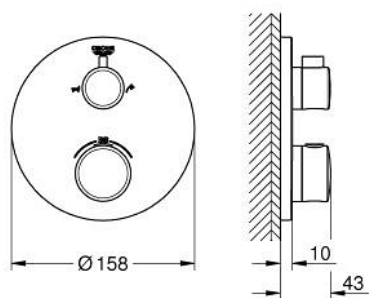

24 077 000 GROHTHERM TERMOSTÁTICA DE BANHEIRA E DUCHE PARA 2 SAÍDAS COM VÁLVULA DE CORTE/INVERSOR INTEGRADO

DESCRIÇÃO DO PRODUTO

- Colour: cromado
- Elemento exterior para GROHE Rapido SmartBox (35 600/35 604)
- Cartucho compacto GROHE TurboStat com termoelemento em cera
- Acabamento GROHE LongLife
- Encastrável com GROHE FastFixation
- Espelho de metal com ajuste de 6°
- Símbolos de banheira e chuveiro
- Limitador de temperatura GROHE SafeStop 38°C
- GROHE SafeStop Plus (opcional) limitador de temperatura a 43°C / 46°C
- GROHE AquaDimmer, válvula de corte/inversor integrado
- Sem conjunto de pré-montagem 35 600/35 604 (encomendar separadamente)
- Desempenho do fluxo: saída B 27 l/min, saída C 30 l/min

24 077 000 GROHTHERM TERMOSTÁTICA DE BANHEIRA E DUCHE PARA 2 SAÍDAS COM VÁLVULA DE CORTE/INVERSOR INTEGRADO

PEÇAS DE REPOSIÇÃO , julho 2017 – now

- 1: Manípulo de controlo da temperatura (Spare part-nr. 49082000)
- 2: placa de fixação (Spare part-nr. 49080000)
- 3: Espelho (Spare part-nr. 49075000)
- 4: Manípulo regulador de caudal (Spare part-nr. 49081000)
- 5: Aquadimmer (Spare part-nr. 49084000)
- 6: Termoelemento de 3/4" (Spare part-nr. 49028000)
- 7: Sede 1/2" (Spare part-nr. 49085000)
- 8: Obturador 1/2" (Spare part-nr. 48360000)
- 9: Cartucho GROHE TurboStat 3/4" (Spare part-nr. 49003000)*
- 10: Chave de caixa (Spare part-nr. 49059000)*
- 11: Paragens de serviço (Spare part-nr. 1405300M)*
- 12: Extensão universal para termostáticas de 2 vias, 25 mm (Spare part-nr. 14058000)*
- 13: Combinação para proteção anti retorno (DIN-EN1717) (Spare part-nr. 14055000)*