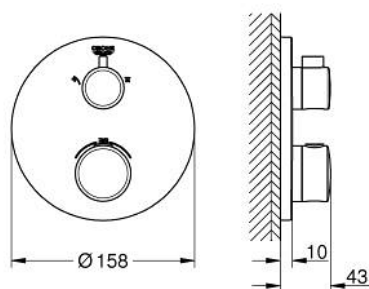

24 076 000 GROHTHERM TERMOSTÁTICA DE DUCHE PARA 2 SAÍDAS COM VÁLVULA DE CORTE/INVERSOR INTEGRADO

DESCRIÇÃO DO PRODUTO

- Colour: cromado
- Elemento exterior para GROHE Rapido SmartBox (35 600/35 604)
- Cartucho compacto GROHE TurboStat com termoelemento em cera
- Acabamento GROHE LongLife
- Encastrável com GROHE FastFixation
- Espelho de metal com ajuste de 6°
- Símbolos de chuveiro de teto e chuveiro de mão
- Limitador de temperatura GROHE SafeStop 38°C
- GROHE SafeStop Plus (opcional) limitador de temperatura a 43°C / 46°C
- GROHE AquaDimmer, válvula de corte/inversor integrado
- Desempenho do fluxo: saída B 27 l/min, saída C 30 l/min
- Sem elemento encastrável
- Sem conjunto de pré-montagem 35 600/35 604 (encomendar separadamente)

24 076 000 GROHTHERM TERMOSTÁTICA DE DUCHE PARA 2 SAÍDAS COM VÁLVULA DE CORTE/INVERSOR INTEGRADO

PEÇAS DE REPOSIÇÃO , julho 2017 – now

- 1: Manípulo de controlo da temperatura (Spare part-nr. 49082000)
- 2: placa de fixação (Spare part-nr. 49080000)
- 3: Espelho (Spare part-nr. 49074000)
- 4: Manípulo regulador de caudal (Spare part-nr. 49081000)
- 5: Aquadimmer (Spare part-nr. 49084000)
- 6: Termoelemento de 3/4" (Spare part-nr. 49028000)
- 7: Sede 1/2" (Spare part-nr. 49085000)
- 8: Obturador 1/2" (Spare part-nr. 48360000)
- 9: Cartucho GROHE TurboStat 3/4" (Spare part-nr. 49003000)*
- 10: Chave de caixa (Spare part-nr. 49059000)*
- 11: Paragens de serviço (Spare part-nr. 1405300M)*
- 12: Extensão universal para termostáticas de 2 vias, 25 mm (Spare part-nr. 14058000)*