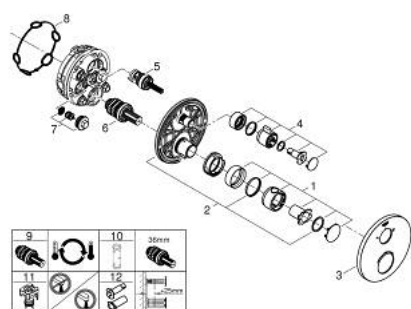

24 076 000 GROHTHERM TERMOSTÁTICA DE DUCHE PARA 2 SAÍDAS COM VÁLVULA DE CORTE/INVERSOR INTEGRADO

DESCRIÇÃO DO PRODUTO

- Colour: cromado
- Elemento exterior para GROHE Rapido SmartBox (35 600/35 604)
- Cartucho compacto GROHE TurboStat com termoelemento em cera
- Acabamento GROHE LongLife
- Encastrável com GROHE FastFixation
- Espelho de metal com ajuste de 6°
- Símbolos de chuveiro de teto e chuveiro de mão
- Limitador de temperatura GROHE SafeStop 38°C
- GROHE SafeStop Plus (opcional) limitador de temperatura a 43°C / 46°C
- GROHE AquaDimmer, válvula de corte/inversor integrado
- Desempenho do fluxo: saída B 27 l/min, saída C 30 l/min
- Sem elemento encastrável
- Sem conjunto de pré-montagem 35 600/35 604 (encomendar separadamente)

24 076 000 GROHTHERM TERMOSTÁTICA DE DUCHE PARA 2 SAÍDAS COM VÁLVULA DE CORTE/INVERSOR INTEGRADO

PEÇAS DE REPOSIÇÃO , julho 2017 – now

- 1: Manípulo de controlo da temperatura (Spare part-nr. 49082000)
- 2: placa de fixação (Spare part-nr. 49080000)
- 3: Espelho (Spare part-nr. 49074000)
- 4: Manípulo regulador de caudal (Spare part-nr. 49081000)
- 5: Aquadimmer (Spare part-nr. 49084000)
- 6: Termoelemento de 3/4" (Spare part-nr. 49028000)
- 7: Sede 1/2" (Spare part-nr. 49085000)
- 8: Obturador 1/2" (Spare part-nr. 48360000)
- 9: Cartucho GROHE TurboStat 3/4" (Spare part-nr. 49003000)*
- 10: Chave de caixa (Spare part-nr. 49059000)*
- 11: Paragens de serviço (Spare part-nr. 1405300M)*
- 12: Extensão universal para termostáticas de 2 vias, 25 mm (Spare part-nr. 14058000)*