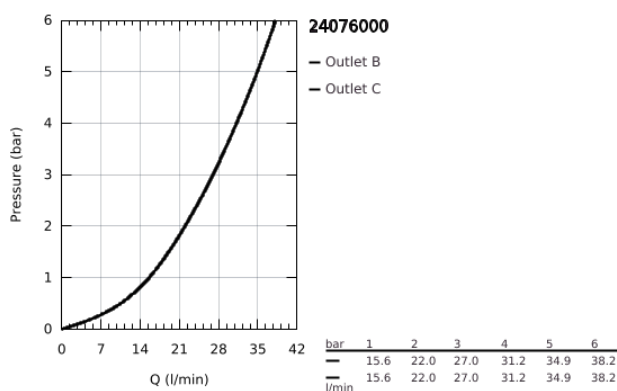

24 076 000 GROHTHERM TERMOSTÁTICA DE DUCHE PARA 2 SAÍDAS COM VÁLVULA DE CORTE/INVERSOR INTEGRADO

DESCRIÇÃO DO PRODUTO

- Colour: cromado
- Elemento exterior para GROHE Rapido SmartBox (35 600/35 604)
- Cartucho compacto GROHE TurboStat com termoelemento em cera
- Acabamento GROHE LongLife
- Encastrável com GROHE FastFixation
- Espelho de metal com ajuste de 6°
- Símbolos de chuveiro de teto e chuveiro de mão
- Limitador de temperatura GROHE SafeStop 38°C
- GROHE SafeStop Plus (opcional) limitador de temperatura a 43°C / 46°C
- GROHE AquaDimmer, válvula de corte/inversor integrado
- Desempenho do fluxo: saída B 27 l/min, saída C 30 l/min
- Sem elemento encastrável
- Sem conjunto de pré-montagem 35 600/35 604 (encomendar separadamente)

24 076 000 GROHTHERM TERMOSTÁTICA DE DUCHE PARA 2 SAÍDAS COM VÁLVULA DE CORTE/INVERSOR INTEGRADO

PEÇAS DE REPOSIÇÃO , julho 2017 – now

- 1: Manípulo de controlo da temperatura (Spare part-nr. 49082000)
- 2: placa de fixação (Spare part-nr. 49080000)
- 3: Espelho (Spare part-nr. 49074000)
- 4: Manípulo regulador de caudal (Spare part-nr. 49081000)
- 5: Aquadimmer (Spare part-nr. 49084000)
- 6: Termoelemento de 3/4" (Spare part-nr. 49028000)
- 7: Sede 1/2" (Spare part-nr. 49085000)
- 8: Obturador 1/2" (Spare part-nr. 48360000)
- 9: Cartucho GROHE TurboStat 3/4" (Spare part-nr. 49003000)*
- 10: Chave de caixa (Spare part-nr. 49059000)*
- 11: Paragens de serviço (Spare part-nr. 1405300M)*
- 12: Extensão universal para termostáticas de 2 vias, 25 mm (Spare part-nr. 14058000)*