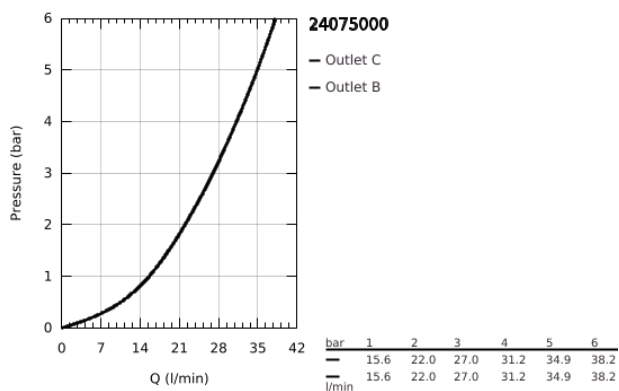

## 24 075 000 GROHTHERM TERMOSTÁTICA PARA 1 SAÍDA COM VÁLVULA DE CORTE

### DESCRIÇÃO DO PRODUTO

- Colour: cromado
- Elemento exterior para GROHE Rapido SmartBox (35 600/35 604)
- Cartucho compacto GROHE TurboStat com termoelemento em cera
- Acabamento GROHE LongLife
- Encastrável com GROHE FastFixation
- Espelho de metal com ajuste de 6°
- Limitador de temperatura GROHE SafeStop 38°C
- GROHE SafeStop Plus (opcional) limitador de temperatura a 43°C / 46°C
- Filtros anti-sujidade e válvulas anti-retorno
- Válvula de corte cerâmica, 120°
- Sem conjunto de pré-montagem 35 600/35 604 (encomendar separadamente)
- Desempenho do fluxo: saída B 27 l/min, saída C 30 l/min