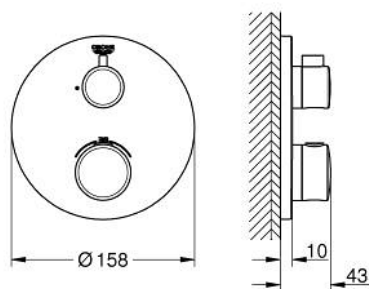

## 24 075 000 GROHTHERM TERMOSTÁTICA PARA 1 SAÍDA COM VÁLVULA DE CORTE

### DESCRIÇÃO DO PRODUTO

- Colour: cromado
- Elemento exterior para GROHE Rapido SmartBox (35 600/35 604)
- Cartucho compacto GROHE TurboStat com termoelemento em cera
- Acabamento GROHE LongLife
- Encastrável com GROHE FastFixation
- Espelho de metal com ajuste de 6°
- Limitador de temperatura GROHE SafeStop 38°C
- GROHE SafeStop Plus (opcional) limitador de temperatura a 43°C / 46°C
- Filtros anti-sujidade e válvulas anti-retorno
- Válvula de corte cerâmica, 120°
- Sem conjunto de pré-montagem 35 600/35 604 (encomendar separadamente)
- Desempenho do fluxo: saída B 27 l/min, saída C 30 l/min

### PEÇAS DE REPOSIÇÃO , julho 2017 – now

- 1: Manípulo de controlo da temperatura (Spare part-nr. 49082000)
- 2: placa de fixação (Spare part-nr. 49080000)
- 3: Espelho (Spare part-nr. 49073000)
- 4: Manípulo regulador de caudal (Spare part-nr. 49083000)
- 5: Aquadimmer (Spare part-nr. 49084000)
- 6: Termoelemento de 3/4" (Spare part-nr. 49028000)
- 7: Sede 1/2" (Spare part-nr. 49085000)
- 8: Obturador 1/2" (Spare part-nr. 48360000)
- 9: Cartucho GROHE TurboStat 3/4" (Spare part-nr. 49003000)\*
- 10: Chave de caixa (Spare part-nr. 49059000)\*
- 11: Paragens de serviço (Spare part-nr. 1405300M)\*
- 12: Extensão universal para termostáticas de 2 vias, 25 mm (Spare part-nr. 14058000)\*