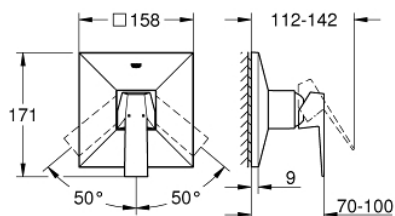

24 071 000 ALLURE BRILLIANT <P>MONOCOMANDO DE DUCHE 1/2" </P>

DESCRIÇÃO DO PRODUTO

- Colour: cromado
- Elemento exterior para GROHE Rapido SmartBox (35 600/35 604)
- Cartucho de discos cerâmicos GROHE SilkMove 46 mm
- Acabamento GROHE LongLife
- Encastrável com GROHE FastFixation
- Espelho de metal com ajuste de 6°
- Desempenho do fluxo: saída B ou C 30 l/min
- Sem elemento encastrável

24 071 000 ALLURE BRILLIANT <P>MONOCOMANDO DE DUCHE 1/2"</P>

PEÇAS DE REPOSIÇÃO , julho 2017 – now

- 1: Manipulo e tampa (Spare part-nr. 46804000)
 - 2: Espelho (Spare part-nr. 48436000)
 - 3: placa de fixação (Spare part-nr. 48441000)
 - 4: Calota (desde 1999) (Spare part-nr. 46784000)
 - 5: Cartucho (Spare part-nr. 46048000)
 - 6: Obturador 1/2" (Spare part-nr. 48360000)
 - 7: Limitador de temperatura (Spare part-nr. 46375000)*
 - 8: Extensão universal para monocomandos, 25 mm (Spare part-nr. 14056000)*
 - 9: Extensão universal para monocomandos, 50 mm (Spare part-nr. 14057000)*
- * Acessórios Opcionais