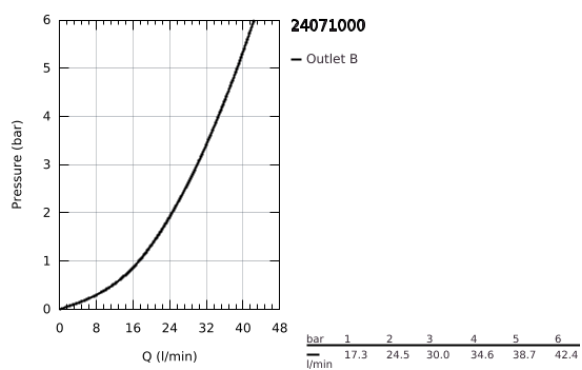

24 071 000 ALLURE BRILLIANT <P>MONOCOMANDO DE DUCHE 1/2" </P>

DESCRIÇÃO DO PRODUTO

- Colour: cromado
- Elemento exterior para GROHE Rapido SmartBox (35 600/35 604)
- Cartucho de discos cerâmicos GROHE SilkMove 46 mm
- Acabamento GROHE LongLife
- Encastrável com GROHE FastFixation
- Espelho de metal com ajuste de 6°
- Desempenho do fluxo: saída B ou C 30 l/min
- Sem elemento encastrável