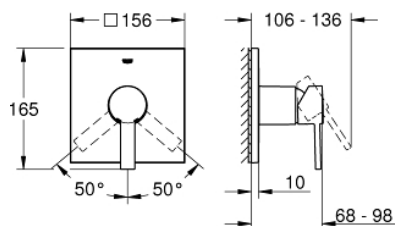

24 069 000 ALLURE <P>MONOCOMANDO DE DUCHE 1/2" </P>

DESCRIÇÃO DO PRODUTO

- Colour: cromado
- Elemento exterior para GROHE Rapido SmartBox (35 600/35 604)
- Cartucho de discos cerâmicos GROHE SilkMove 46 mm
- Acabamento GROHE LongLife
- Encastrável com GROHE FastFixation
- Espelho de metal com ajuste de 6°
- Manipulo metálico
- Desempenho do fluxo: saída B ou C 30 l/min
- Sem elemento encastrável

24 069 000 ALLURE <P>MONOCOMANDO DE DUCHE 1/2" </P>

PEÇAS DE REPOSIÇÃO , julho 2017 – now

- 1: Manipulo e tampa (Spare part-nr. 46609000)
 - 2: Espelho (Spare part-nr. 48434000)
 - 3: placa de fixação (Spare part-nr. 48439000)
 - 4: Calota (desde 1999) (Spare part-nr. 09038000)
 - 5: Cartucho (Spare part-nr. 46048000)
 - 6: Obturador 1/2" (Spare part-nr. 48360000)
 - 7: Limitador de temperatura (Spare part-nr. 46375000)*
 - 8: Extensão universal para monocomandos, 25 mm (Spare part-nr. 14056000)*
 - 9: Extensão universal para monocomandos, 50 mm (Spare part-nr. 14057000)*
- * Acessórios Opcionais