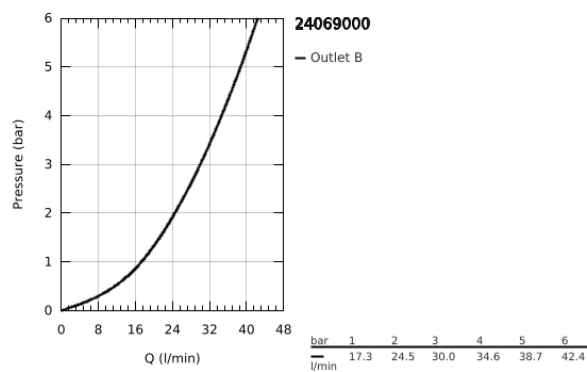

24 069 000 ALLURE <P>MONOCOMANDO DE DUCHE 1/2" </P>

DESCRIÇÃO DO PRODUTO

- Colour: cromado
- Elemento exterior para GROHE Rapido SmartBox (35 600/35 604)
- Cartucho de discos cerâmicos GROHE SilkMove 46 mm
- Acabamento GROHE LongLife
- Encastrável com GROHE FastFixation
- Espelho de metal com ajuste de 6°
- Manipulo metálico
- Desempenho do fluxo: saída B ou C 30 l/min
- Sem elemento encastrável