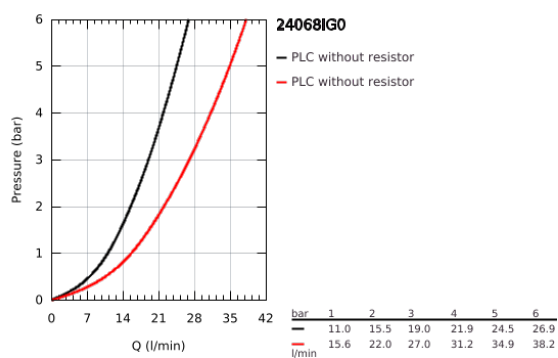

24 068 IG0 GRANDERA MONOCOMANDO COM INVERSOR DE 2 VIAS

DESCRIÇÃO DO PRODUTO

- Colour: crom/ouro
- Elemento exterior para GROHE Rapido SmartBox (35 600/35 604)
- Cartucho de discos cerâmicos GROHE SilkMove 46 mm
- Acabamento GROHE LongLife
- Encastrável com GROHE FastFixation
- Espelho de metal com ajuste de 6°
- Manipulo metálico
- Inversor automático de 2 vias
- Desempenho do fluxo: saída B 27 l/min, saída C 27 l/min
- Sem elemento encastrável

24 068 IG0 GRANDERA MONOCOMANDO COM INVERSOR DE 2 VIAS

PEÇAS DE REPOSIÇÃO , julho 2017 – now

- 1: Manipulo e tampa (Spare part-nr. 46833IG0)
- 2: espelho (Spare part-nr. 48433000)
- 3: placa de fixação (Spare part-nr. 48438000)
- 4: tampa (Spare part-nr. 48455000)
- 5: Cartucho (Spare part-nr. 46048000)
- 6: Inversor (Spare part-nr. 48442000)
- 7: Obturador 1/2" (Spare part-nr. 48360000)
- 8: Sede 1/2" (Spare part-nr. 49085000)
- 9: Limitador de temperatura (Spare part-nr. 46308000)*
- 10: Combinação para proteção anti retorno (DIN-EN1717) (Spare part-nr. 14055000)*