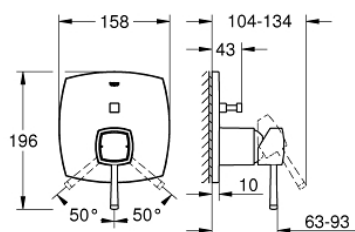

24 068 IG0 GRANDERA MONOCOMANDO COM INVERSOR DE 2 VIAS

DESCRIÇÃO DO PRODUTO

- Colour: crom/ouro
- Elemento exterior para GROHE Rapido SmartBox (35 600/35 604)
- Cartucho de discos cerâmicos GROHE SilkMove 46 mm
- Acabamento GROHE LongLife
- Encastrável com GROHE FastFixation
- Espelho de metal com ajuste de 6°
- Manipulo metálico
- Inversor automático de 2 vias
- Desempenho do fluxo: saída B 27 l/min, saída C 27 l/min
- Sem elemento encastrável

24 068 IG0 GRANDERA MONOCOMANDO COM INVERSOR DE 2 VIAS

PEÇAS DE REPOSIÇÃO , julho 2017 – now

- 1: Manipulo e tampa (Spare part-nr. 46833IG0)
- 2: espelho (Spare part-nr. 48433000)
- 3: placa de fixação (Spare part-nr. 48438000)
- 4: tampa (Spare part-nr. 48455000)
- 5: Cartucho (Spare part-nr. 46048000)
- 6: Inversor (Spare part-nr. 48442000)
- 7: Obturador 1/2" (Spare part-nr. 48360000)
- 8: Sede 1/2" (Spare part-nr. 49085000)
- 9: Limitador de temperatura (Spare part-nr. 46308000)*
- 10: Combinação para proteção anti retorno (DIN-EN1717) (Spare part-nr. 14055000)*