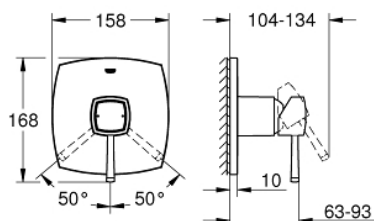

24 067 IG0 GRANDERA <P>MONOCOMANDO DE DUCHE 1/2" </P>

DESCRIÇÃO DO PRODUTO

- Colour: crom/ouro
- Elemento exterior para GROHE Rapido SmartBox (35 600/35 604)
- Cartucho de discos cerâmicos GROHE SilkMove 46 mm
- Acabamento GROHE LongLife
- Encastrável com GROHE FastFixation
- Espelho de metal com ajuste de 6°
- Manipulo metálico
- Desempenho do fluxo: saída B ou C 30 l/min
- Sem elemento encastrável

24 067 IG0 GRANDERA <P>MONOCOMANDO DE DUCHE 1/2" </P>

PEÇAS DE REPOSIÇÃO , julho 2018 – now

- 1: Manipulo e tampa (Spare part-nr. 46833IG0)
 - 2: espelho (Spare part-nr. 48432000)
 - 3: placa de fixação (Spare part-nr. 48441000)
 - 4: tampa (Spare part-nr. 48455000)
 - 5: Cartucho (Spare part-nr. 46048000)
 - 6: Obturador 1/2" (Spare part-nr. 48360000)
 - 7: Limitador de temperatura (Spare part-nr. 46308000)*
- * Acessórios Opcionais