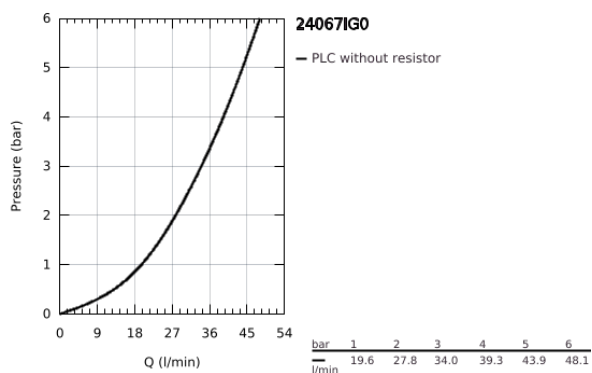

24 067 IG0 GRANDERA <P>MONOCOMANDO DE DUCHE 1/2" </P>

DESCRIÇÃO DO PRODUTO

- Colour: crom/ouro
- Elemento exterior para GROHE Rapido SmartBox (35 600/35 604)
- Cartucho de discos cerâmicos GROHE SilkMove 46 mm
- Acabamento GROHE LongLife
- Encastrável com GROHE FastFixation
- Espelho de metal com ajuste de 6°
- Manipulo metálico
- Desempenho do fluxo: saída B ou C 30 l/min
- Sem elemento encastrável

24 067 IG0 GRANDERA <P>MONOCOMANDO DE DUCHE 1/2" </P>

PEÇAS DE REPOSIÇÃO , julho 2018 – now

- 1: Manipulo e tampa (Spare part-nr. 46833IG0)
 - 2: espelho (Spare part-nr. 48432000)
 - 3: placa de fixação (Spare part-nr. 48441000)
 - 4: tampa (Spare part-nr. 48455000)
 - 5: Cartucho (Spare part-nr. 46048000)
 - 6: Obturador 1/2" (Spare part-nr. 48360000)
 - 7: Limitador de temperatura (Spare part-nr. 46308000)*
- * Acessórios Opcionais