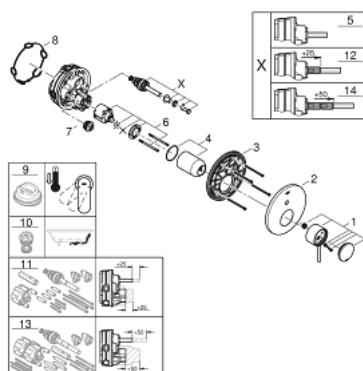

24 066 DC3 ATRIO MONOCOMANDO COM INVERSOR DE 2 VIAS

DESCRIÇÃO DO PRODUTO

- Colour: supersteel
- Elemento exterior para GROHE Rapido SmartBox (35 600/35 604)
- Cartucho de discos cerâmicos GROHE SilkMove 46 mm
- Acabamento GROHE LongLife
- Encastrável com GROHE FastFixation
- Espelho de metal com ajuste de 6°
- Manipulo metálico
- Inversor automático de 2 vias
- Desempenho do fluxo: saída B 27 l/min, saída C 27 l/min
- Sem elemento encastrável

24 066 DC3 ATRIO MONOCOMANDO COM INVERSOR DE 2 VIAS

PEÇAS DE REPOSIÇÃO , julho 2017 – now

- 1: Manipulo e tampa (Spare part-nr. 48443DC0)
- 2: Espelho (Spare part-nr. 48429DC0)
- 3: placa de fixação (Spare part-nr. 48440000)
- 4: Calota (desde 1999) (Spare part-nr. 02693DC0)
- 5: Inversor (Spare part-nr. 48442DC0)
- 6: Cartucho (Spare part-nr. 46048000)
- 7: Sede 1/2" (Spare part-nr. 49085000)
- 8: Obturador 1/2" (Spare part-nr. 48360000)
- 9: Limitador de temperatura (Spare part-nr. 46308000)*
- 10: Combinação para proteção anti retorno (DIN-EN1717) (Spare part-nr. 14055000)*
- 11: Extensão universal para monocomandos, 25 mm (Spare part-nr. 14056000)
- *
- 12: Inversor (Spare part-nr. 48444DC0)*
- 13: Extensão universal para monocomandos, 50 mm (Spare part-nr. 14057000)
- *
- 14: Inversor (Spare part-nr. 48445DC0)*
- * Acessórios Opcionais