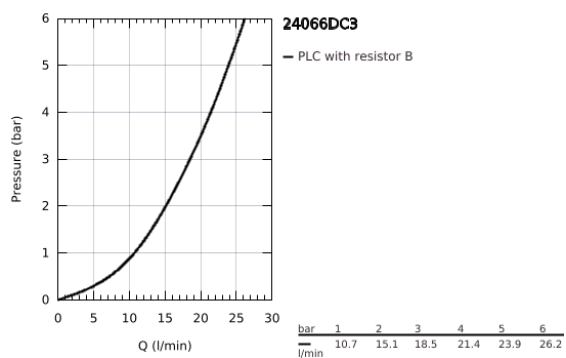

24 066 DC3 ATRIO MONOCOMANDO COM INVERSOR DE 2 VIAS

DESCRIÇÃO DO PRODUTO

- Colour: supersteel
- Elemento exterior para GROHE Rapido SmartBox (35 600/35 604)
- Cartucho de discos cerâmicos GROHE SilkMove 46 mm
- Acabamento GROHE LongLife
- Encastrável com GROHE FastFixation
- Espelho de metal com ajuste de 6°
- Manipulo metálico
- Inversor automático de 2 vias
- Desempenho do fluxo: saída B 27 l/min, saída C 27 l/min
- Sem elemento encastrável

24 066 DC3 ATRIO MONOCOMANDO COM INVERSOR DE 2 VIAS

PEÇAS DE REPOSIÇÃO , julho 2017 – now

- 1: Manipulo e tampa (Spare part-nr. 48443DC0)
- 2: Espelho (Spare part-nr. 48429DC0)
- 3: placa de fixação (Spare part-nr. 48440000)
- 4: Calota (desde 1999) (Spare part-nr. 02693DC0)
- 5: Inversor (Spare part-nr. 48442DC0)
- 6: Cartucho (Spare part-nr. 46048000)
- 7: Sede 1/2" (Spare part-nr. 49085000)
- 8: Obturador 1/2" (Spare part-nr. 48360000)
- 9: Limitador de temperatura (Spare part-nr. 46308000)*
- 10: Combinação para proteção anti retorno (DIN-EN1717) (Spare part-nr. 14055000)*
- 11: Extensão universal para monocomandos, 25 mm (Spare part-nr. 14056000)
- *
- 12: Inversor (Spare part-nr. 48444DC0)*
- 13: Extensão universal para monocomandos, 50 mm (Spare part-nr. 14057000)
- *
- 14: Inversor (Spare part-nr. 48445DC0)*
- * Acessórios Opcionais