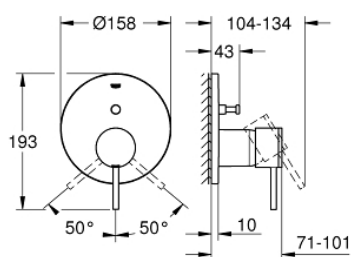

24 066 DC3 ATRIO MONOCOMANDO COM INVERSOR DE 2 VIAS

DESCRIÇÃO DO PRODUTO

- Colour: supersteel
- Elemento exterior para GROHE Rapido SmartBox (35 600/35 604)
- Cartucho de discos cerâmicos GROHE SilkMove 46 mm
- Acabamento GROHE LongLife
- Encastrável com GROHE FastFixation
- Espelho de metal com ajuste de 6°
- Manipulo metálico
- Inversor automático de 2 vias
- Desempenho do fluxo: saída B 27 l/min, saída C 27 l/min
- Sem elemento encastrável

24 066 DC3 ATRIO MONOCOMANDO COM INVERSOR DE 2 VIAS

PEÇAS DE REPOSIÇÃO , julho 2017 – now

- 1: Manipulo e tampa (Spare part-nr. 48443DC0)
- 2: Espelho (Spare part-nr. 48429DC0)
- 3: placa de fixação (Spare part-nr. 48440000)
- 4: Calota (desde 1999) (Spare part-nr. 02693DC0)
- 5: Inversor (Spare part-nr. 48442DC0)
- 6: Cartucho (Spare part-nr. 46048000)
- 7: Sede 1/2" (Spare part-nr. 49085000)
- 8: Obturador 1/2" (Spare part-nr. 48360000)
- 9: Limitador de temperatura (Spare part-nr. 46308000)*
- 10: Combinação para proteção anti retorno (DIN-EN1717) (Spare part-nr. 14055000)*
- 11: Extensão universal para monocomandos, 25 mm (Spare part-nr. 14056000)
- *
- 12: Inversor (Spare part-nr. 48444DC0)*
- 13: Extensão universal para monocomandos, 50 mm (Spare part-nr. 14057000)
- *
- 14: Inversor (Spare part-nr. 48445DC0)*
- * Acessórios Opcionais