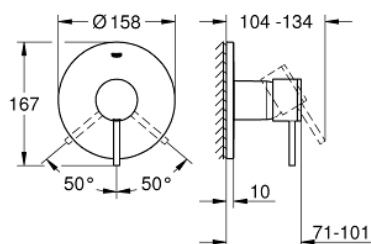

### DESCRIÇÃO DO PRODUTO

- Colour: supersteel
- Elemento exterior para GROHE Rapido SmartBox (35 600/35 604)
- Cartucho de discos cerâmicos GROHE SilkMove 46 mm
- Acabamento GROHE LongLife
- Encastrável com GROHE FastFixation
- Espelho de metal com ajuste de 6°
- Manipulo metálico
- Desempenho do fluxo: saída B ou C 30 l/min
- Sem elemento encastrável

### PEÇAS DE REPOSIÇÃO , julho 2017 – now

- 1: Manipulo e tampa (Spare part-nr. 48443DC0)
  - 2: Espelho (Spare part-nr. 48428DC0)
  - 3: placa de fixação (Spare part-nr. 48439000)
  - 4: Calota (desde 1999) (Spare part-nr. 02693DC0)
  - 5: Cartucho (Spare part-nr. 46048000)
  - 6: Obturador 1/2" (Spare part-nr. 48360000)
  - 7: Limitador de temperatura (Spare part-nr. 46308000)\*
  - 8: Extensão universal para monocomandos, 25 mm (Spare part-nr. 14056000)\*
  - 9: Extensão universal para monocomandos, 50 mm (Spare part-nr. 14057000)\*
- \* Acessórios Opcionais