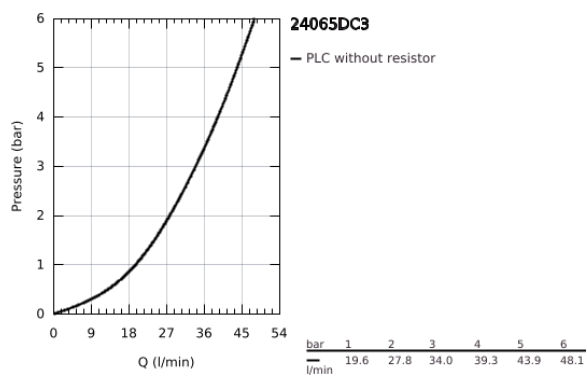

### DESCRIÇÃO DO PRODUTO

- Colour: supersteel
- Elemento exterior para GROHE Rapido SmartBox (35 600/35 604)
- Cartucho de discos cerâmicos GROHE SilkMove 46 mm
- Acabamento GROHE LongLife
- Encastrável com GROHE FastFixation
- Espelho de metal com ajuste de 6°
- Manipulo metálico
- Desempenho do fluxo: saída B ou C 30 l/min
- Sem elemento encastrável