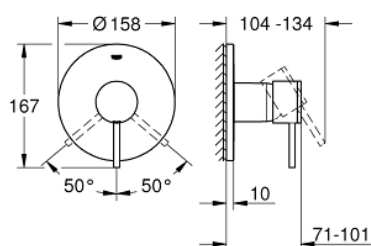

24 065 AL3 ATRIO <P>MONOCOMANDO DE DUCHE 1/2" </P>

DESCRIÇÃO DO PRODUTO

- Colour: brushed hard graphite
- Elemento exterior para GROHE Rapido SmartBox (35 600/35 604)
- Cartucho de discos cerâmicos GROHE SilkMove 46 mm
- Acabamento GROHE LongLife
- Encastrável com GROHE FastFixation
- Espelho de metal com ajuste de 6°
- Manipulo metálico
- Desempenho do fluxo: saída B ou C 30 l/min
- Sem elemento encastrável

24 065 AL3 ATRIO <P>MONOCOMANDO DE DUCHE 1/2" </P>

PEÇAS DE REPOSIÇÃO , julho 2017 – now

- 1: Manipulo e tampa (Spare part-nr. 48443AL0)
 - 2: Espelho (Spare part-nr. 48428AL0)
 - 3: placa de fixação (Spare part-nr. 48439000)
 - 4: Calota (desde 1999) (Spare part-nr. 02693AL0)
 - 5: Cartucho (Spare part-nr. 46048000)
 - 6: Obturador 1/2" (Spare part-nr. 48360000)
 - 7: Limitador de temperatura (Spare part-nr. 46308000)*
 - 8: Extensão universal para monocomandos, 25 mm (Spare part-nr. 14056000)*
 - 9: Extensão universal para monocomandos, 50 mm (Spare part-nr. 14057000)*
- * Acessórios Opcionais