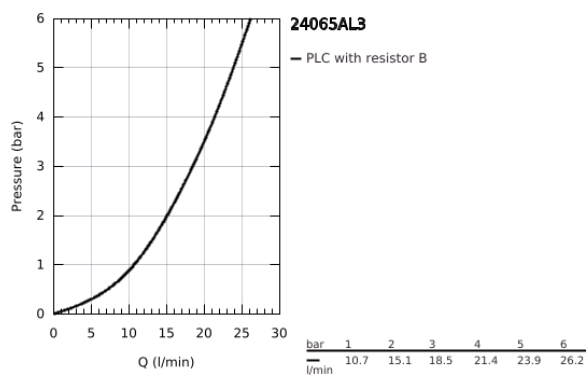

24 065 AL3 ATRIO <P>MONOCOMANDO DE DUCHE 1/2" </P>

DESCRIÇÃO DO PRODUTO

- Colour: brushed hard graphite
- Elemento exterior para GROHE Rapido SmartBox (35 600/35 604)
- Cartucho de discos cerâmicos GROHE SilkMove 46 mm
- Acabamento GROHE LongLife
- Encastrável com GROHE FastFixation
- Espelho de metal com ajuste de 6°
- Manipulo metálico
- Desempenho do fluxo: saída B ou C 30 l/min
- Sem elemento encastrável

24 065 AL3 ATRIO <P>MONOCOMANDO DE DUCHE 1/2" </P>

PEÇAS DE REPOSIÇÃO , julho 2017 – now

- 1: Manipulo e tampa (Spare part-nr. 48443AL0)
 - 2: Espelho (Spare part-nr. 48428AL0)
 - 3: placa de fixação (Spare part-nr. 48439000)
 - 4: Calota (desde 1999) (Spare part-nr. 02693AL0)
 - 5: Cartucho (Spare part-nr. 46048000)
 - 6: Obturador 1/2" (Spare part-nr. 48360000)
 - 7: Limitador de temperatura (Spare part-nr. 46308000)*
 - 8: Extensão universal para monocomandos, 25 mm (Spare part-nr. 14056000)*
 - 9: Extensão universal para monocomandos, 50 mm (Spare part-nr. 14057000)*
- * Acessórios Opcionais