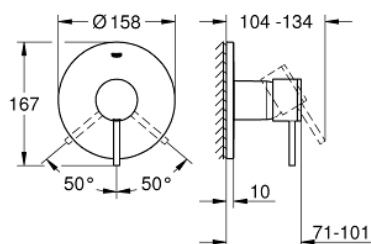

24 065 003 ATRIO <P>MONOCOMANDO DE DUCHE 1/2" </P>

DESCRIÇÃO DO PRODUTO

- Colour: cromado
- Elemento exterior para GROHE Rapido SmartBox (35 600/35 604)
- Cartucho de discos cerâmicos GROHE SilkMove 46 mm
- Acabamento GROHE LongLife
- Encastrável com GROHE FastFixation
- Espelho de metal com ajuste de 6°
- Manipulo metálico
- Desempenho do fluxo: saída B ou C 30 l/min
- Sem elemento encastrável

24 065 003 ATRIO <P>MONOCOMANDO DE DUCHE 1/2" </P>

PEÇAS DE REPOSIÇÃO , julho 2017 – now

- 1: Manipulo e tampa (Spare part-nr. 48443000)
 - 2: Espelho (Spare part-nr. 48428000)
 - 3: placa de fixação (Spare part-nr. 48439000)
 - 4: Calota (desde 1999) (Spare part-nr. 02693000)
 - 5: Cartucho (Spare part-nr. 46048000)
 - 6: Obturador 1/2" (Spare part-nr. 48360000)
 - 7: Limitador de temperatura (Spare part-nr. 46308000)*
 - 8: Extensão universal para monocomandos, 25 mm (Spare part-nr. 14056000)*
 - 9: Extensão universal para monocomandos, 50 mm (Spare part-nr. 14057000)*
- * Acessórios Opcionais