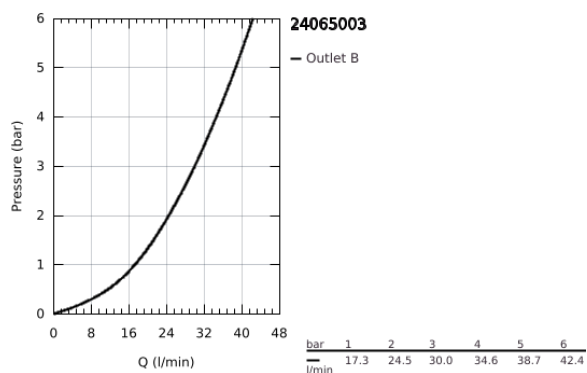

24 065 003 ATRIO <P>MONOCOMANDO DE DUCHE 1/2" </P>

DESCRIÇÃO DO PRODUTO

- Colour: cromado
- Elemento exterior para GROHE Rapido SmartBox (35 600/35 604)
- Cartucho de discos cerâmicos GROHE SilkMove 46 mm
- Acabamento GROHE LongLife
- Encastrável com GROHE FastFixation
- Espelho de metal com ajuste de 6°
- Manipulo metálico
- Desempenho do fluxo: saída B ou C 30 l/min
- Sem elemento encastrável