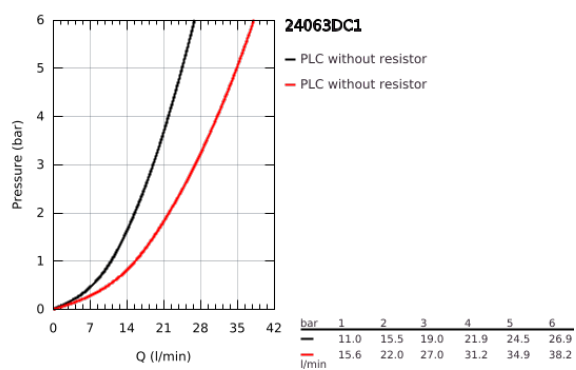

24 063 DC1 LINEARE <P>MONOCOMANDO DE DUCHE 1/2" </P>

DESCRIÇÃO DO PRODUTO

- Colour: supersteel
- Elemento exterior para GROHE Rapido SmartBox (35 600/35 604)
- Cartucho de discos cerâmicos GROHE SilkMove 46 mm
- Acabamento GROHE LongLife
- Encastrável com GROHE FastFixation
- Espelho de metal com ajuste de 6°
- Manipulo metálico
- Sem conjunto de pré-montagem 35 600/35 604 (encomendar separadamente)
- Desempenho do fluxo: saída B ou C 30 l/min

24 063 DC1 LINEARE <P>MONOCOMANDO DE DUCHE 1/2" </P>

PEÇAS DE REPOSIÇÃO , julho 2017 – now

- 1: Manipulo e tampa (Spare part-nr. 46988DC0)
 - 2: Espelho (Spare part-nr. 48428DC0)
 - 3: placa de fixação (Spare part-nr. 48439000)
 - 4: Calota (desde 1999) (Spare part-nr. 09038DC0)
 - 5: Cartucho (Spare part-nr. 46048000)
 - 6: Obturador 1/2" (Spare part-nr. 48360000)
 - 7: Limitador de temperatura (Spare part-nr. 46375000)*
 - 8: Extensão universal para monocomandos, 25 mm (Spare part-nr. 14056000)*
 - 9: Extensão universal para monocomandos, 50 mm (Spare part-nr. 14057000)*
- * Acessórios Opcionais