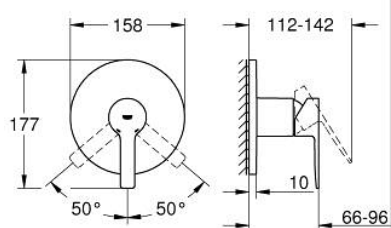

24 063 DC1 LINEARE <P>MONOCOMANDO DE DUCHE 1/2" </P>

DESCRIÇÃO DO PRODUTO

- Colour: supersteel
- Elemento exterior para GROHE Rapido SmartBox (35 600/35 604)
- Cartucho de discos cerâmicos GROHE SilkMove 46 mm
- Acabamento GROHE LongLife
- Encastrável com GROHE FastFixation
- Espelho de metal com ajuste de 6°
- Manipulo metálico
- Sem conjunto de pré-montagem 35 600/35 604 (encomendar separadamente)
- Desempenho do fluxo: saída B ou C 30 l/min

24 063 DC1 LINEARE <P>MONOCOMANDO DE DUCHE 1/2" </P>

PEÇAS DE REPOSIÇÃO , julho 2017 – now

- 1: Manipulo e tampa (Spare part-nr. 46988DC0)
 - 2: Espelho (Spare part-nr. 48428DC0)
 - 3: placa de fixação (Spare part-nr. 48439000)
 - 4: Calota (desde 1999) (Spare part-nr. 09038DC0)
 - 5: Cartucho (Spare part-nr. 46048000)
 - 6: Obturador 1/2" (Spare part-nr. 48360000)
 - 7: Limitador de temperatura (Spare part-nr. 46375000)*
 - 8: Extensão universal para monocomandos, 25 mm (Spare part-nr. 14056000)*
 - 9: Extensão universal para monocomandos, 50 mm (Spare part-nr. 14057000)*
- * Acessórios Opcionais