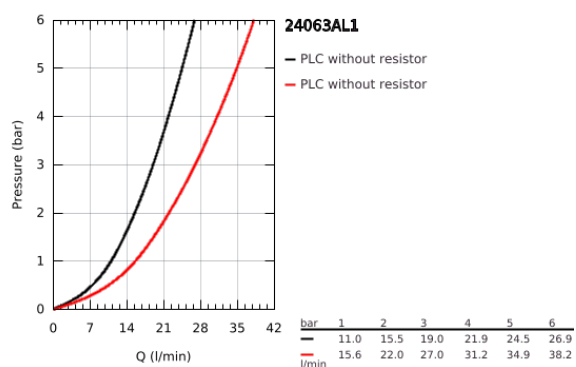

## 24 063 AL1 LINEARE <P>MONOCOMANDO DE DUCHE 1/2" </P>

### DESCRIÇÃO DO PRODUTO

- Colour: brushed hard graphite
- Elemento exterior para GROHE Rapido SmartBox (35 600/35 604)
- Cartucho de discos cerâmicos GROHE SilkMove 46 mm
- Acabamento GROHE LongLife
- Encastrável com GROHE FastFixation
- Espelho de metal com ajuste de 6°
- Manipulo metálico
- Sem conjunto de pré-montagem 35 600/35 604 (encomendar separadamente)
- Desempenho do fluxo: saída B ou C 30 l/min