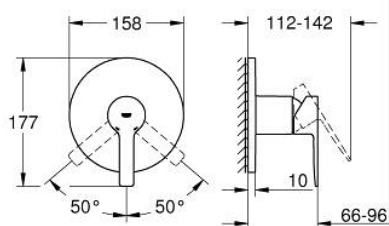

## 24 063 AL1 LINEARE <P>MONOCOMANDO DE DUCHE 1/2" </P>

### DESCRIÇÃO DO PRODUTO

- Colour: brushed hard graphite
- Elemento exterior para GROHE Rapido SmartBox (35 600/35 604)
- Cartucho de discos cerâmicos GROHE SilkMove 46 mm
- Acabamento GROHE LongLife
- Encastrável com GROHE FastFixation
- Espelho de metal com ajuste de 6°
- Manipulo metálico
- Sem conjunto de pré-montagem 35 600/35 604 (encomendar separadamente)
- Desempenho do fluxo: saída B ou C 30 l/min