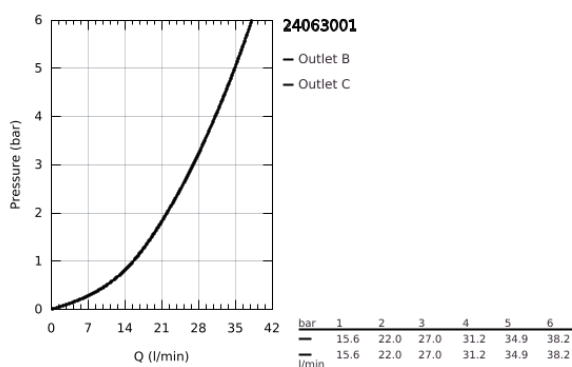

24 063 001 LINEARE <P>MONOCOMANDO DE DUCHE 1/2" </P>

DESCRIÇÃO DO PRODUTO

- Colour: cromado
- Elemento exterior para GROHE Rapido SmartBox (35 600/35 604)
- Cartucho de discos cerâmicos GROHE SilkMove 46 mm
- Acabamento GROHE LongLife
- Encastrável com GROHE FastFixation
- Espelho de metal com ajuste de 6°
- Manipulo metálico
- Sem conjunto de pré-montagem 35 600/35 604 (encomendar separadamente)
- Desempenho do fluxo: saída B ou C 30 l/min

24 063 001 LINEARE <P>MONOCOMANDO DE DUCHE 1/2"</P>

PEÇAS DE REPOSIÇÃO , julho 2017 – now

- 1: Manipulo e tampa (Spare part-nr. 46988000)
 - 2: Espelho (Spare part-nr. 48428000)
 - 3: placa de fixação (Spare part-nr. 48439000)
 - 4: Calota (desde 1999) (Spare part-nr. 09038000)
 - 5: Cartucho (Spare part-nr. 46048000)
 - 6: Obturador 1/2" (Spare part-nr. 48360000)
 - 7: Limitador de temperatura (Spare part-nr. 46375000)*
 - 8: Extensão universal para monocomandos, 25 mm (Spare part-nr. 14056000)*
 - 9: Extensão universal para monocomandos, 50 mm (Spare part-nr. 14057000)*
- * Acessórios Opcionais