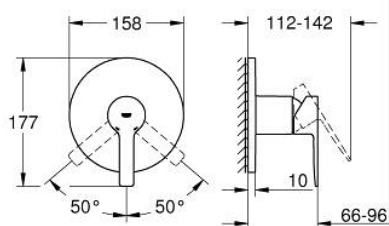

24 063 001 LINEARE <P>MONOCOMANDO DE DUCHE 1/2" </P>

DESCRIÇÃO DO PRODUTO

- Colour: cromado
- Elemento exterior para GROHE Rapido SmartBox (35 600/35 604)
- Cartucho de discos cerâmicos GROHE SilkMove 46 mm
- Acabamento GROHE LongLife
- Encastrável com GROHE FastFixation
- Espelho de metal com ajuste de 6°
- Manipulo metálico
- Sem conjunto de pré-montagem 35 600/35 604 (encomendar separadamente)
- Desempenho do fluxo: saída B ou C 30 l/min

24 063 001 LINEARE <P>MONOCOMANDO DE DUCHE 1/2"</P>

PEÇAS DE REPOSIÇÃO , julho 2017 – now

- 1: Manipulo e tampa (Spare part-nr. 46988000)
 - 2: Espelho (Spare part-nr. 48428000)
 - 3: placa de fixação (Spare part-nr. 48439000)
 - 4: Calota (desde 1999) (Spare part-nr. 09038000)
 - 5: Cartucho (Spare part-nr. 46048000)
 - 6: Obturador 1/2" (Spare part-nr. 48360000)
 - 7: Limitador de temperatura (Spare part-nr. 46375000)*
 - 8: Extensão universal para monocomandos, 25 mm (Spare part-nr. 14056000)*
 - 9: Extensão universal para monocomandos, 50 mm (Spare part-nr. 14057000)*
- * Acessórios Opcionais