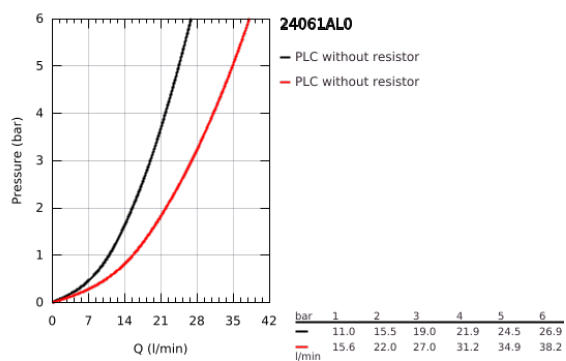

24 061 AL0 EUROCUBE <P>MONOCOMANDO DE DUCHE 1/2" </P>

DESCRIÇÃO DO PRODUTO

- Colour: brushed hard graphite
- Elemento exterior para GROHE Rapido SmartBox (35 600/35 604)
- Cartucho de discos cerâmicos GROHE SilkMove 46 mm
- Acabamento GROHE LongLife
- Encastrável com GROHE FastFixation
- Espelho de metal com ajuste de 6°
- Manipulo metálico
- Sem conjunto de pré-montagem 35 600/35 604 (encomendar separadamente)
- Desempenho do fluxo: saída B ou C 30 l/min