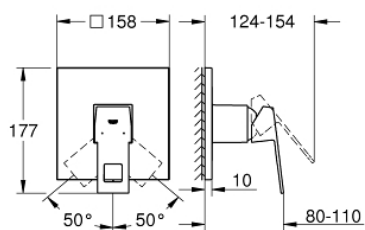

24 061 AL0 EUROCUBE <P>MONOCOMANDO DE DUCHE 1/2" </P>

DESCRIÇÃO DO PRODUTO

- Colour: brushed hard graphite
- Elemento exterior para GROHE Rapido SmartBox (35 600/35 604)
- Cartucho de discos cerâmicos GROHE SilkMove 46 mm
- Acabamento GROHE LongLife
- Encastrável com GROHE FastFixation
- Espelho de metal com ajuste de 6°
- Manipulo metálico
- Sem conjunto de pré-montagem 35 600/35 604 (encomendar separadamente)
- Desempenho do fluxo: saída B ou C 30 l/min

24 061 AL0 EUROCUBE <P>MONOCOMANDO DE DUCHE 1/2"</P>

PEÇAS DE REPOSIÇÃO , março 2019 – now

- 1: Manipulo e tampa (Spare part-nr. 46782AL0)
 - 2: Espelho (Spare part-nr. 48430AL0)
 - 3: placa de fixação (Spare part-nr. 48441000)
 - 4: Calota (desde 1999) (Spare part-nr. 46784AL0)
 - 5: Cartucho (Spare part-nr. 46048000)
 - 6: Obturador 1/2" (Spare part-nr. 48360000)
 - 7: Limitador de temperatura (Spare part-nr. 46375000)*
 - 8: Extensão universal para monocomandos, 25 mm (Spare part-nr. 14056000)*
 - 9: Extensão universal para monocomandos, 50 mm (Spare part-nr. 14057000)*
- * Acessórios Opcionais