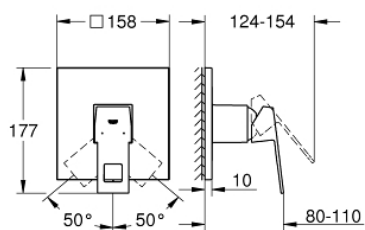

### DESCRIÇÃO DO PRODUTO

- Colour: cromado
- Elemento exterior para GROHE Rapido SmartBox (35 600/35 604)
- Cartucho de discos cerâmicos GROHE SilkMove 46 mm
- Encastrável com GROHE FastFixation
- Espelho de metal com ajuste de 6°
- Manipulo metálico
- Sem conjunto de pré-montagem 35 600/35 604 (encomendar separadamente)
- Desempenho do fluxo: saída B ou C 30 l/min