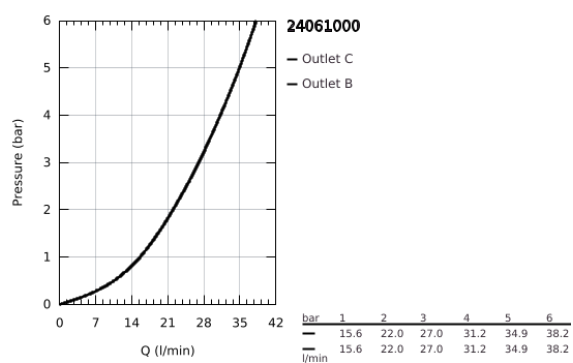

### DESCRIÇÃO DO PRODUTO

- Colour: cromado
- Elemento exterior para GROHE Rapido SmartBox (35 600/35 604)
- Cartucho de discos cerâmicos GROHE SilkMove 46 mm
- Encastrável com GROHE FastFixation
- Espelho de metal com ajuste de 6°
- Manipulo metálico
- Sem conjunto de pré-montagem 35 600/35 604 (encomendar separadamente)
- Desempenho do fluxo: saída B ou C 30 l/min