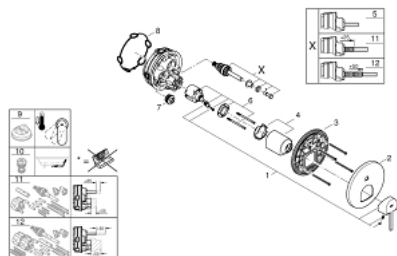

24 060 003 GROHE PLUS MONOCOMANDO COM INVERSOR DE 2 VIAS

DESCRIÇÃO DO PRODUTO

- Colour: cromado
- Elemento exterior para GROHE Rapido SmartBox (35 600/35 604)
- Cartucho de discos cerâmicos GROHE SilkMove 46 mm
- Acabamento GROHE LongLife
- Encastrável com GROHE FastFixation
- Espelho de metal com ajuste de 6°
- Manipulo metálico
- Inversor automático de 2 vias
- Desempenho do fluxo: saída B 27 l/min, saída C 27 l/min
- Sem elemento encastrável

24 060 003 GROHE PLUS MONOCOMANDO COM INVERSOR DE 2 VIAS

PEÇAS DE REPOSIÇÃO , agosto 2018 – now

- 1: manípulo (Spare part-nr. 48496000)
- 2: espelho (Spare part-nr. 49118000)
- 3: placa de fixação (Spare part-nr. 48438000)
- 4: tampa (Spare part-nr. 48495000)
- 5: Inversor (Spare part-nr. 48442000)
- 6: Cartucho (Spare part-nr. 46048000)
- 7: Sede 1/2" (Spare part-nr. 49085000)
- 8: Obturador 1/2" (Spare part-nr. 48360000)
- 9: Limitador de temperatura (Spare part-nr. 46375000)*
- 10: Combinação para proteção anti retorno (DIN-EN1717) (Spare part-nr. 14055000)*
- 11: Extensão universal para monocomandos, 25 mm (Spare part-nr. 14056000)
*
- 12: Extensão universal para monocomandos, 50 mm (Spare part-nr. 14057000)
*
- * Acessórios Opcionais