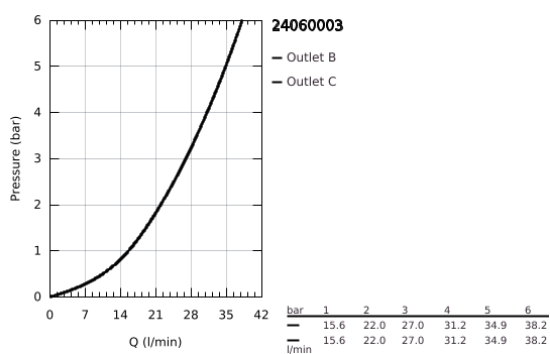

24 060 003 GROHE PLUS MONOCOMANDO COM INVERSOR DE 2 VIAS

DESCRIÇÃO DO PRODUTO

- Colour: cromado
- Elemento exterior para GROHE Rapido SmartBox (35 600/35 604)
- Cartucho de discos cerâmicos GROHE SilkMove 46 mm
- Acabamento GROHE LongLife
- Encastrável com GROHE FastFixation
- Espelho de metal com ajuste de 6°
- Manipulo metálico
- Inversor automático de 2 vias
- Desempenho do fluxo: saída B 27 l/min, saída C 27 l/min
- Sem elemento encastrável

24 060 003 GROHE PLUS MONOCOMANDO COM INVERSOR DE 2 VIAS

PEÇAS DE REPOSIÇÃO , agosto 2018 – now

- 1: manípulo (Spare part-nr. 48496000)
- 2: espelho (Spare part-nr. 49118000)
- 3: placa de fixação (Spare part-nr. 48438000)
- 4: tampa (Spare part-nr. 48495000)
- 5: Inversor (Spare part-nr. 48442000)
- 6: Cartucho (Spare part-nr. 46048000)
- 7: Sede 1/2" (Spare part-nr. 49085000)
- 8: Obturador 1/2" (Spare part-nr. 48360000)
- 9: Limitador de temperatura (Spare part-nr. 46375000)*
- 10: Combinação para proteção anti retorno (DIN-EN1717) (Spare part-nr. 14055000)*
- 11: Extensão universal para monocomandos, 25 mm (Spare part-nr. 14056000)
*
- 12: Extensão universal para monocomandos, 50 mm (Spare part-nr. 14057000)
*
- * Acessórios Opcionais