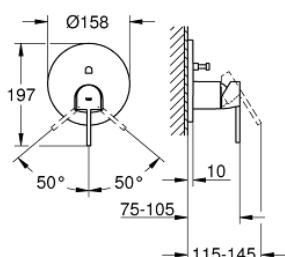

24 060 003 GROHE PLUS MONOCOMANDO COM INVERSOR DE 2 VIAS

DESCRIÇÃO DO PRODUTO

- Colour: cromado
- Elemento exterior para GROHE Rapido SmartBox (35 600/35 604)
- Cartucho de discos cerâmicos GROHE SilkMove 46 mm
- Acabamento GROHE LongLife
- Encastrável com GROHE FastFixation
- Espelho de metal com ajuste de 6°
- Manipulo metálico
- Inversor automático de 2 vias
- Desempenho do fluxo: saída B 27 l/min, saída C 27 l/min
- Sem elemento encastrável

24 060 003 GROHE PLUS MONOCOMANDO COM INVERSOR DE 2 VIAS

PEÇAS DE REPOSIÇÃO , agosto 2018 – now

- 1: manípulo (Spare part-nr. 48496000)
- 2: espelho (Spare part-nr. 49118000)
- 3: placa de fixação (Spare part-nr. 48438000)
- 4: tampa (Spare part-nr. 48495000)
- 5: Inversor (Spare part-nr. 48442000)
- 6: Cartucho (Spare part-nr. 46048000)
- 7: Sede 1/2" (Spare part-nr. 49085000)
- 8: Obturador 1/2" (Spare part-nr. 48360000)
- 9: Limitador de temperatura (Spare part-nr. 46375000)*
- 10: Combinação para proteção anti retorno (DIN-EN1717) (Spare part-nr. 14055000)*
- 11: Extensão universal para monocomandos, 25 mm (Spare part-nr. 14056000)
*
- 12: Extensão universal para monocomandos, 50 mm (Spare part-nr. 14057000)
*
- * Acessórios Opcionais