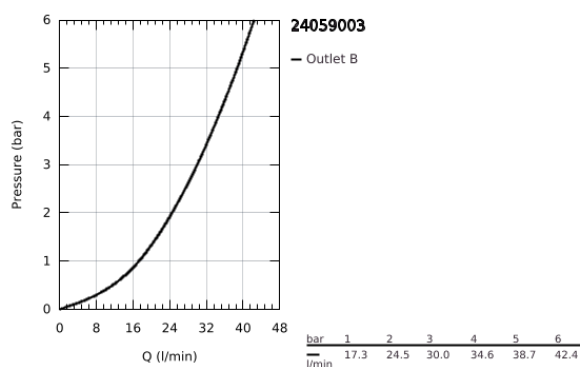

24 059 003 GROHE PLUS <P>MONOCOMANDO DE DUCHE 1/2" </P>

DESCRIÇÃO DO PRODUTO

- Colour: cromado
- Elemento exterior para GROHE Rapido SmartBox (35 600/35 604)
- Cartucho de discos cerâmicos GROHE SilkMove 46 mm
- Acabamento GROHE LongLife
- Encastrável com GROHE FastFixation
- Espelho de metal com ajuste de 6°
- Manipulo metálico
- Desempenho do fluxo: saída B ou C 30 l/min
- Sem elemento encastrável