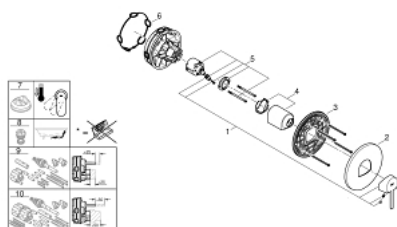

24 059 003 GROHE PLUS <P>MONOCOMANDO DE DUCHE 1/2" </P>

DESCRIÇÃO DO PRODUTO

- Colour: cromado
- Elemento exterior para GROHE Rapido SmartBox (35 600/35 604)
- Cartucho de discos cerâmicos GROHE SilkMove 46 mm
- Acabamento GROHE LongLife
- Encastrável com GROHE FastFixation
- Espelho de metal com ajuste de 6°
- Manipulo metálico
- Desempenho do fluxo: saída B ou C 30 l/min
- Sem elemento encastrável

24 059 003 **GROHE PLUS <P>MONOCOMANDO DE DUCHE 1/2" </P>**

PEÇAS DE REPOSIÇÃO , agosto 2018 – now

- 1: Manipulo e tampa (Spare part-nr. 48496000)
- 2: Espelho (Spare part-nr. 49116000)
- 3: placa de fixação (Spare part-nr. 48441000)
- 4: Calota (desde 1999) (Spare part-nr. 48495000)
- 5: Cartucho (Spare part-nr. 46048000)
- 6: Obturador 1/2" (Spare part-nr. 48360000)
- 7: Limitador de temperatura (Spare part-nr. 46375000)*
- 8: Combinação para proteção anti retorno (DIN-EN1717) (Spare part-nr. 14055000)*
- 9: Extensão universal para monocomandos, 25 mm (Spare part-nr. 14056000)*
- 10: Extensão universal para monocomandos, 50 mm (Spare part-nr. 14057000)