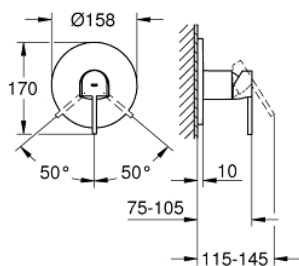

24 059 003 GROHE PLUS <P>MONOCOMANDO DE DUCHE 1/2" </P>

DESCRIÇÃO DO PRODUTO

- Colour: cromado
- Elemento exterior para GROHE Rapido SmartBox (35 600/35 604)
- Cartucho de discos cerâmicos GROHE SilkMove 46 mm
- Acabamento GROHE LongLife
- Encastrável com GROHE FastFixation
- Espelho de metal com ajuste de 6°
- Manipulo metálico
- Desempenho do fluxo: saída B ou C 30 l/min
- Sem elemento encastrável

24 059 003 **GROHE PLUS <P>MONOCOMANDO DE DUCHE 1/2" </P>**

PEÇAS DE REPOSIÇÃO , agosto 2018 – now

- 1: Manipulo e tampa (Spare part-nr. 48496000)
- 2: Espelho (Spare part-nr. 49116000)
- 3: placa de fixação (Spare part-nr. 48441000)
- 4: Calota (desde 1999) (Spare part-nr. 48495000)
- 5: Cartucho (Spare part-nr. 46048000)
- 6: Obturador 1/2" (Spare part-nr. 48360000)
- 7: Limitador de temperatura (Spare part-nr. 46375000)*
- 8: Combinação para proteção anti retorno (DIN-EN1717) (Spare part-nr. 14055000)*
- 9: Extensão universal para monocomandos, 25 mm (Spare part-nr. 14056000)*
- 10: Extensão universal para monocomandos, 50 mm (Spare part-nr. 14057000)