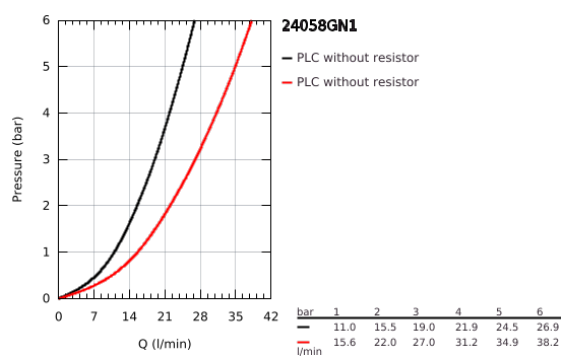

24 058 GN1 ESSENCE MONOCOMANDO COM INVERSOR DE 2 VIAS

DESCRIÇÃO DO PRODUTO

- Colour: brushed cool sunrise
- Elemento exterior para GROHE Rapido SmartBox (35 600/35 604)
- Cartucho de discos cerâmicos GROHE SilkMove 46 mm
- Acabamento GROHE LongLife
- Encastrável com GROHE FastFixation
- Espelho de metal com ajuste de 6°
- Manipulo metálico
- Inversor automático de 2 vias
- Sem conjunto de pré-montagem 35 600/35 604 (encomendar separadamente)
- Desempenho do fluxo: saída B 27 l/min, saída C 27 l/min

24 058 GN1 ESSENCE MONOCOMANDO COM INVERSOR DE 2 VIAS

PEÇAS DE REPOSIÇÃO , outubro 2016 – now

- 1: Manipulo e tampa (Spare part-nr. 46917GN0)
- 2: casquilho roscado (Spare part-nr. 46715000)
- 3: Cartucho (Spare part-nr. 46580000)
- 4: Vareta pop-up (Spare part-nr. 46739GN0)
- 5: Perlator tipo "Mousseur" (Spare part-nr. 48270000)
- 6: conjunto de montagem (Spare part-nr. 46645000)
- 7: Válvula automática 1 1/4" (Spare part-nr. 28910GN0)
- 7.1: Tampa de válvula (Spare part-nr. 07182GN0)
- 7.2: vareta (Spare part-nr. 07052000)
- 8: Chave de tubo longa (Spare part-nr. 19017000)*
- 9: vareta (Spare part-nr. 07341000)*