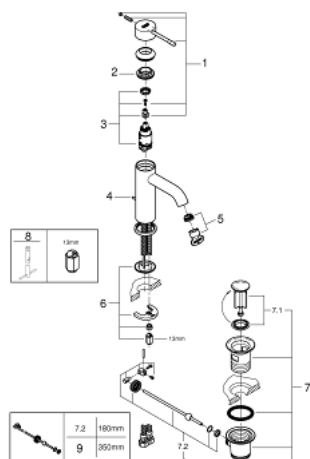

24 058 GN1 ESSENCE MONOCOMANDO COM INVERSOR DE 2 VIAS

DESCRIÇÃO DO PRODUTO

- Colour: brushed cool sunrise
- Elemento exterior para GROHE Rapido SmartBox (35 600/35 604)
- Cartucho de discos cerâmicos GROHE SilkMove 46 mm
- Acabamento GROHE LongLife
- Encastrável com GROHE FastFixation
- Espelho de metal com ajuste de 6°
- Manipulo metálico
- Inversor automático de 2 vias
- Sem conjunto de pré-montagem 35 600/35 604 (encomendar separadamente)
- Desempenho do fluxo: saída B 27 l/min, saída C 27 l/min

24 058 GN1 ESSENCE MONOCOMANDO COM INVERSOR DE 2 VIAS

PEÇAS DE REPOSIÇÃO , outubro 2016 – now

- 1: Manipulo e tampa (Spare part-nr. 46917GN0)
- 2: casquilho roscado (Spare part-nr. 46715000)
- 3: Cartucho (Spare part-nr. 46580000)
- 4: Vareta pop-up (Spare part-nr. 46739GN0)
- 5: Perlator tipo "Mousseur" (Spare part-nr. 48270000)
- 6: conjunto de montagem (Spare part-nr. 46645000)
- 7: Válvula automática 1 1/4" (Spare part-nr. 28910GN0)
- 7.1: Tampa de válvula (Spare part-nr. 07182GN0)
- 7.2: vareta (Spare part-nr. 07052000)
- 8: Chave de tubo longa (Spare part-nr. 19017000)*
- 9: vareta (Spare part-nr. 07341000)*