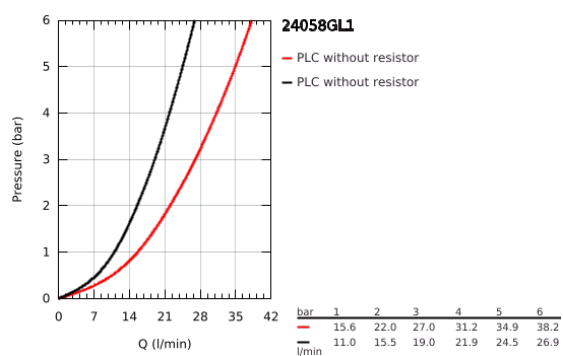

24 058 GL1 ESSENCE MONOCOMANDO COM INVERSOR DE 2 VIAS

DESCRIÇÃO DO PRODUTO

- Colour: cool sunrise
- Elemento exterior para GROHE Rapido SmartBox (35 600/35 604)
- Cartucho de discos cerâmicos GROHE SilkMove 46 mm
- Acabamento GROHE LongLife
- Encastrável com GROHE FastFixation
- Espelho de metal com ajuste de 6°
- Manipulo metálico
- Inversor automático de 2 vias
- Sem conjunto de pré-montagem 35 600/35 604 (encomendar separadamente)
- Desempenho do fluxo: saída B 27 l/min, saída C 27 l/min

24 058 GL1 ESSENCE MONOCOMANDO COM INVERSOR DE 2 VIAS

PEÇAS DE REPOSIÇÃO , julho 2016 – now

- 1: Manipulo e tampa (Spare part-nr. 46917GL0)
- 2: casquilho roscado (Spare part-nr. 46715000)
- 3: Cartucho (Spare part-nr. 46580000)
- 4: vareta (Spare part-nr. 46739GL0)
- 5: Perlator tipo "Mousseur" (Spare part-nr. 48270000)
- 6: conjunto de montagem (Spare part-nr. 46645000)
- 7: Válvula automática 1 1/4" (Spare part-nr. 28910GL0)
- 7.1: Tampa de válvula (Spare part-nr. 07182GL0)
- 7.2: vareta (Spare part-nr. 07052000)
- 8: Chave de tubo longa (Spare part-nr. 19017000)*
- 9: vareta (Spare part-nr. 07341000)*