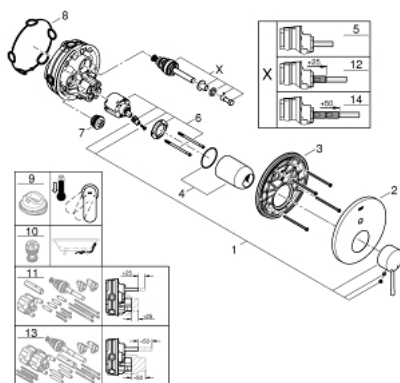

24 058 AL1 ESSENCE MONOCOMANDO COM INVERSOR DE 2 VIAS

DESCRIÇÃO DO PRODUTO

- Colour: brushed hard graphite
- Elemento exterior para GROHE Rapido SmartBox (35 600/35 604)
- Cartucho de discos cerâmicos GROHE SilkMove 46 mm
- Acabamento GROHE LongLife
- Encastrável com GROHE FastFixation
- Espelho de metal com ajuste de 6°
- Manipulo metálico
- Inversor automático de 2 vias
- Sem conjunto de pré-montagem 35 600/35 604 (encomendar separadamente)
- Desempenho do fluxo: saída B 27 l/min, saída C 27 l/min

24 058 AL1 ESSENCE MONOCOMANDO COM INVERSOR DE 2 VIAS

PEÇAS DE REPOSIÇÃO , julho 2017 – now

- 1: Manipulo e tampa (Spare part-nr. 46915AL0)
- 2: Espelho (Spare part-nr. 48429AL0)
- 3: placa de fixação (Spare part-nr. 48440000)
- 4: Calota (desde 1999) (Spare part-nr. 02693AL0)
- 5: Inversor (Spare part-nr. 48442AL0)
- 6: Cartucho (Spare part-nr. 46048000)
- 7: Sede 1/2" (Spare part-nr. 49085000)
- 8: Obturador 1/2" (Spare part-nr. 48360000)
- 9: Limitador de temperatura (Spare part-nr. 46308000)*
- 10: Combinação para proteção anti retorno (DIN-EN1717) (Spare part-nr. 14055000)*
- 11: Extensão universal para monocomandos, 25 mm (Spare part-nr. 14056000)
- *
- 12: Inversor (Spare part-nr. 48444AL0)*
- 13: Extensão universal para monocomandos, 50 mm (Spare part-nr. 14057000)
- *
- 14: Inversor (Spare part-nr. 48445AL0)*
- * Acessórios Opcionais