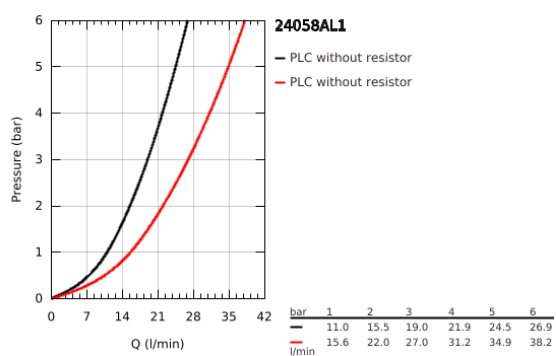

24 058 AL1 ESSENCE MONOCOMANDO COM INVERSOR DE 2 VIAS

DESCRIÇÃO DO PRODUTO

- Colour: brushed hard graphite
- Elemento exterior para GROHE Rapido SmartBox (35 600/35 604)
- Cartucho de discos cerâmicos GROHE SilkMove 46 mm
- Acabamento GROHE LongLife
- Encastrável com GROHE FastFixation
- Espelho de metal com ajuste de 6°
- Manipulo metálico
- Inversor automático de 2 vias
- Sem conjunto de pré-montagem 35 600/35 604 (encomendar separadamente)
- Desempenho do fluxo: saída B 27 l/min, saída C 27 l/min

24 058 AL1 ESSENCE MONOCOMANDO COM INVERSOR DE 2 VIAS

PEÇAS DE REPOSIÇÃO , julho 2017 – now

- 1: Manipulo e tampa (Spare part-nr. 46915AL0)
- 2: Espelho (Spare part-nr. 48429AL0)
- 3: placa de fixação (Spare part-nr. 48440000)
- 4: Calota (desde 1999) (Spare part-nr. 02693AL0)
- 5: Inversor (Spare part-nr. 48442AL0)
- 6: Cartucho (Spare part-nr. 46048000)
- 7: Sede 1/2" (Spare part-nr. 49085000)
- 8: Obturador 1/2" (Spare part-nr. 48360000)
- 9: Limitador de temperatura (Spare part-nr. 46308000)*
- 10: Combinação para proteção anti retorno (DIN-EN1717) (Spare part-nr. 14055000)*
- 11: Extensão universal para monocomandos, 25 mm (Spare part-nr. 14056000)
- *
- 12: Inversor (Spare part-nr. 48444AL0)*
- 13: Extensão universal para monocomandos, 50 mm (Spare part-nr. 14057000)
- *
- 14: Inversor (Spare part-nr. 48445AL0)*
- * Acessórios Opcionais