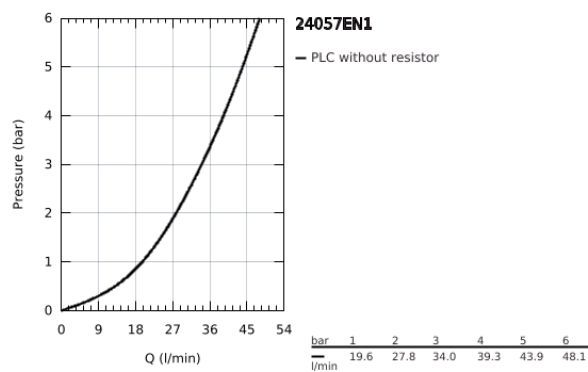

24 057 EN1 ESSENCE <P>MONOCOMANDO DE DUCHE 1/2" </P>

DESCRIÇÃO DO PRODUTO

- Colour: brushed nickel
- Elemento exterior para GROHE Rapido SmartBox (35 600/35 604)
- Cartucho de discos cerâmicos GROHE SilkMove 46 mm
- Acabamento GROHE LongLife
- Encastrável com GROHE FastFixation
- Espelho de metal com ajuste de 6°
- Manipulo metálico
- Desempenho do fluxo: saída B ou C 30 l/min
- Sem elemento encastrável

24 057 EN1 ESSENCE <P>MONOCOMANDO DE DUCHE 1/2" </P>

PEÇAS DE REPOSIÇÃO , julho 2017 – now

- 1: Manipulo e tampa (Spare part-nr. 46915EN0)
 - 2: Espelho (Spare part-nr. 48428EN0)
 - 3: placa de fixação (Spare part-nr. 48439000)
 - 4: Calota (desde 1999) (Spare part-nr. 02693EN0)
 - 5: Cartucho (Spare part-nr. 46048000)
 - 6: Obturador 1/2" (Spare part-nr. 48360000)
 - 7: Limitador de temperatura (Spare part-nr. 46308000)*
 - 8: Extensão universal para monocomandos, 25 mm (Spare part-nr. 14056000)*
 - 9: Extensão universal para monocomandos, 50 mm (Spare part-nr. 14057000)*
- * Acessórios Opcionais