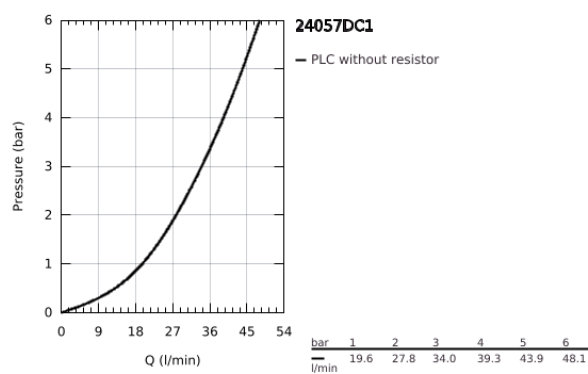

24 057 DC1 ESSENCE <P>MONOCOMANDO DE DUCHE 1/2" </P>

DESCRIÇÃO DO PRODUTO

- Colour: supersteel
- Elemento exterior para GROHE Rapido SmartBox (35 600/35 604)
- Cartucho de discos cerâmicos GROHE SilkMove 46 mm
- Acabamento GROHE LongLife
- Encastrável com GROHE FastFixation
- Espelho de metal com ajuste de 6°
- Manipulo metálico
- Sem conjunto de pré-montagem 35 600/35 604 (encomendar separadamente)
- Desempenho do fluxo: saída B ou C 30 l/min

24 057 DC1 ESSENCE <P>MONOCOMANDO DE DUCHE 1/2" </P>

PEÇAS DE REPOSIÇÃO , julho 2017 – now

- 1: Manipulo e tampa (Spare part-nr. 46915DC0)
 - 2: Espelho (Spare part-nr. 48428DC0)
 - 3: placa de fixação (Spare part-nr. 48439000)
 - 4: Calota (desde 1999) (Spare part-nr. 02693DC0)
 - 5: Cartucho (Spare part-nr. 46048000)
 - 6: Obturador 1/2" (Spare part-nr. 48360000)
 - 7: Limitador de temperatura (Spare part-nr. 46308000)*
 - 8: Extensão universal para monocomandos, 25 mm (Spare part-nr. 14056000)*
 - 9: Extensão universal para monocomandos, 50 mm (Spare part-nr. 14057000)*
- * Acessórios Opcionais