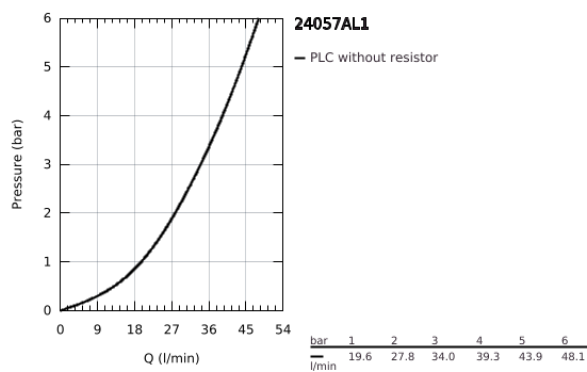

## 24 057 AL1 ESSENCE <P>MONOCOMANDO DE DUCHE 1/2" </P>

### DESCRIÇÃO DO PRODUTO

- Colour: brushed hard graphite
- Elemento exterior para GROHE Rapido SmartBox (35 600/35 604)
- Cartucho de discos cerâmicos GROHE SilkMove 46 mm
- Acabamento GROHE LongLife
- Encastrável com GROHE FastFixation
- Espelho de metal com ajuste de 6°
- Manipulo metálico
- Sem conjunto de pré-montagem 35 600/35 604 (encomendar separadamente)
- Desempenho do fluxo: saída B ou C 30 l/min