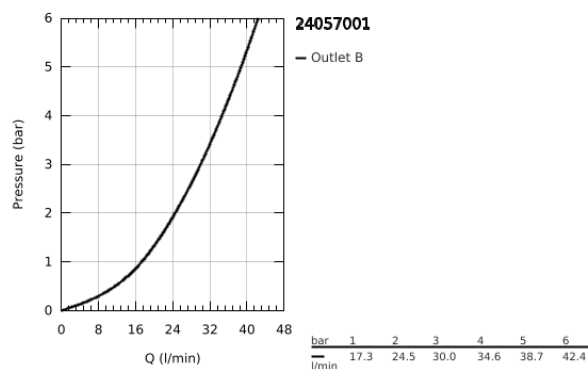

## 24 057 001 ESSENCE <P>MONOCOMANDO DE DUCHE 1/2" </P>

### DESCRIÇÃO DO PRODUTO

- Colour: cromado
- Elemento exterior para GROHE Rapido SmartBox (35 600/35 604)
- Cartucho de discos cerâmicos GROHE SilkMove 46 mm
- Acabamento GROHE LongLife
- Encastrável com GROHE FastFixation
- Espelho de metal com ajuste de 6°
- Manipulo metálico
- Sem conjunto de pré-montagem 35 600/35 604 (encomendar separadamente)
- Desempenho do fluxo: saída B ou C 30 l/min