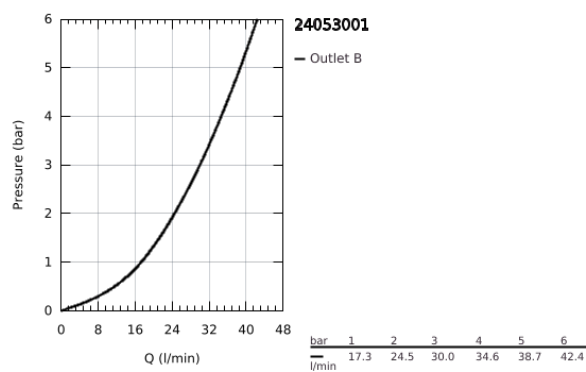

24 053 001 **CONCETTO <P>MONOCOMANDO DE DUCHE 1/2" </P>**

DESCRIÇÃO DO PRODUTO

- Colour: cromado
- Elemento exterior para GROHE Rapido SmartBox (35 600/35 604)
- Cartucho de discos cerâmicos GROHE SilkMove 46 mm
- Acabamento GROHE LongLife
- Encastrável com GROHE FastFixation
- Espelho de metal com ajuste de 6°
- Manipulo metálico
- Sem conjunto de pré-montagem 35 600/35 604 (encomendar separadamente)
- Desempenho do fluxo: saída B ou C 30 l/min

24 053 001 **CONCETTO <P>MONOCOMANDO DE DUCHE 1/2" </P>**

PEÇAS DE REPOSIÇÃO , julho 2017 – now

- 1: Manipulo e tampa (Spare part-nr. 46723000)
 - 2: Espelho (Spare part-nr. 48428000)
 - 3: placa de fixação (Spare part-nr. 48439000)
 - 4: Calota (desde 1999) (Spare part-nr. 06874000)
 - 5: Cartucho (Spare part-nr. 46048000)
 - 6: Obturador 1/2" (Spare part-nr. 48360000)
 - 7: Limitador de temperatura (Spare part-nr. 46375000)*
 - 8: Extensão universal para monocomandos, 25 mm (Spare part-nr. 14056000)*
 - 9: Extensão universal para monocomandos, 50 mm (Spare part-nr. 14057000)*
- * Acessórios Opcionais