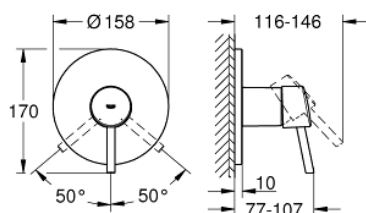

24 053 001 **CONCETTO <P>MONOCOMANDO DE DUCHE 1/2" </P>**

DESCRIÇÃO DO PRODUTO

- Colour: cromado
- Elemento exterior para GROHE Rapido SmartBox (35 600/35 604)
- Cartucho de discos cerâmicos GROHE SilkMove 46 mm
- Acabamento GROHE LongLife
- Encastrável com GROHE FastFixation
- Espelho de metal com ajuste de 6°
- Manipulo metálico
- Sem conjunto de pré-montagem 35 600/35 604 (encomendar separadamente)
- Desempenho do fluxo: saída B ou C 30 l/min

24 053 001 **CONCETTO <P>MONOCOMANDO DE DUCHE 1/2" </P>**

PEÇAS DE REPOSIÇÃO , julho 2017 – now

- 1: Manipulo e tampa (Spare part-nr. 46723000)
 - 2: Espelho (Spare part-nr. 48428000)
 - 3: placa de fixação (Spare part-nr. 48439000)
 - 4: Calota (desde 1999) (Spare part-nr. 06874000)
 - 5: Cartucho (Spare part-nr. 46048000)
 - 6: Obturador 1/2" (Spare part-nr. 48360000)
 - 7: Limitador de temperatura (Spare part-nr. 46375000)*
 - 8: Extensão universal para monocomandos, 25 mm (Spare part-nr. 14056000)*
 - 9: Extensão universal para monocomandos, 50 mm (Spare part-nr. 14057000)*
- * Acessórios Opcionais