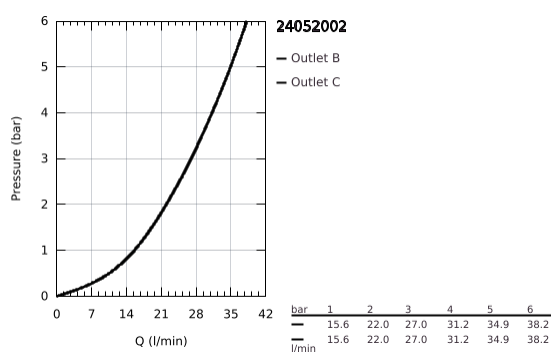

24 052 002 EUROSTYLE COSMOPOLITAN MONOCOMANDO COM INVERSOR DE 2 VIAS

DESCRIÇÃO DO PRODUTO

- Colour: cromado
- Elemento exterior para GROHE Rapido SmartBox (35 600/35 604)
- Cartucho de discos cerâmicos GROHE SilkMove 46 mm
- Acabamento GROHE LongLife
- Encastrável com GROHE FastFixation
- Espelho de metal com ajuste de 6°
- Manipulo metálico
- Inversor automático de 2 vias
- Sem conjunto de pré-montagem 35 600/35 604 (encomendar separadamente)
- Desempenho do fluxo: saída B 27 l/min, saída C 27 l/min

24 052 002 EUROSTYLE COSMOPOLITAN MONOCOMANDO COM INVERSOR DE 2 VIAS

PEÇAS DE REPOSIÇÃO , julho 2017 – now

- 1: Manipulo e tampa (Spare part-nr. 46752000)
 - 2: Espelho (Spare part-nr. 48429000)
 - 3: placa de fixação (Spare part-nr. 48440000)
 - 4: Calota (desde 1999) (Spare part-nr. 02693000)
 - 5: Inversor (Spare part-nr. 48442000)
 - 6: Cartucho (Spare part-nr. 46048000)
 - 7: Sede 1/2" (Spare part-nr. 49085000)
 - 8: Obturador 1/2" (Spare part-nr. 48360000)
 - 9: Limitador de temperatura (Spare part-nr. 46308000)*
 - 10: Combinação para proteção anti retorno (DIN-EN1717) (Spare part-nr. 14055000)*
 - 11: Extensão universal para monocomandos, 25 mm (Spare part-nr. 14056000)
*
 - 12: Inversor (Spare part-nr. 48444000)*
 - 13: Extensão universal para monocomandos, 50 mm (Spare part-nr. 14057000)
*
 - 14: Inversor (Spare part-nr. 48445000)*
- * Acessórios Opcionais