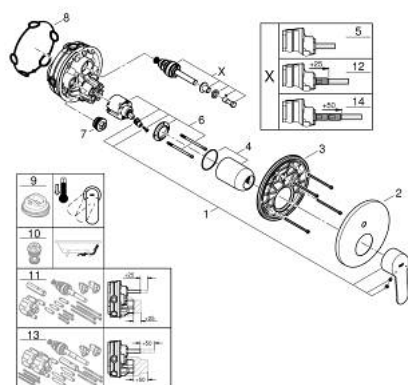

24 052 002 EUROSTYLE COSMOPOLITAN MONOCOMANDO COM INVERSOR DE 2 VIAS

DESCRIÇÃO DO PRODUTO

- Colour: cromado
- Elemento exterior para GROHE Rapido SmartBox (35 600/35 604)
- Cartucho de discos cerâmicos GROHE SilkMove 46 mm
- Acabamento GROHE LongLife
- Encastrável com GROHE FastFixation
- Espelho de metal com ajuste de 6°
- Manipulo metálico
- Inversor automático de 2 vias
- Sem conjunto de pré-montagem 35 600/35 604 (encomendar separadamente)
- Desempenho do fluxo: saída B 27 l/min, saída C 27 l/min

24 052 002 EUROSTYLE COSMOPOLITAN MONOCOMANDO COM INVERSOR DE 2 VIAS

PEÇAS DE REPOSIÇÃO , julho 2017 – now

- 1: Manipulo e tampa (Spare part-nr. 46752000)
 - 2: Espelho (Spare part-nr. 48429000)
 - 3: placa de fixação (Spare part-nr. 48440000)
 - 4: Calota (desde 1999) (Spare part-nr. 02693000)
 - 5: Inversor (Spare part-nr. 48442000)
 - 6: Cartucho (Spare part-nr. 46048000)
 - 7: Sede 1/2" (Spare part-nr. 49085000)
 - 8: Obturador 1/2" (Spare part-nr. 48360000)
 - 9: Limitador de temperatura (Spare part-nr. 46308000)*
 - 10: Combinação para proteção anti retorno (DIN-EN1717) (Spare part-nr. 14055000)*
 - 11: Extensão universal para monocomandos, 25 mm (Spare part-nr. 14056000)
*
 - 12: Inversor (Spare part-nr. 48444000)*
 - 13: Extensão universal para monocomandos, 50 mm (Spare part-nr. 14057000)
*
 - 14: Inversor (Spare part-nr. 48445000)*
- * Acessórios Opcionais