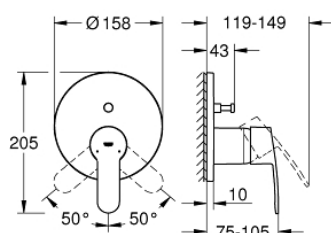

24 052 002 EUROSTYLE COSMOPOLITAN MONOCOMANDO COM INVERSOR DE 2 VIAS

DESCRIÇÃO DO PRODUTO

- Colour: cromado
- Elemento exterior para GROHE Rapido SmartBox (35 600/35 604)
- Cartucho de discos cerâmicos GROHE SilkMove 46 mm
- Acabamento GROHE LongLife
- Encastrável com GROHE FastFixation
- Espelho de metal com ajuste de 6°
- Manipulo metálico
- Inversor automático de 2 vias
- Sem conjunto de pré-montagem 35 600/35 604 (encomendar separadamente)
- Desempenho do fluxo: saída B 27 l/min, saída C 27 l/min

24 052 002 EUROSTYLE COSMOPOLITAN MONOCOMANDO COM INVERSOR DE 2 VIAS

PEÇAS DE REPOSIÇÃO , julho 2017 – now

- 1: Manipulo e tampa (Spare part-nr. 46752000)
 - 2: Espelho (Spare part-nr. 48429000)
 - 3: placa de fixação (Spare part-nr. 48440000)
 - 4: Calota (desde 1999) (Spare part-nr. 02693000)
 - 5: Inversor (Spare part-nr. 48442000)
 - 6: Cartucho (Spare part-nr. 46048000)
 - 7: Sede 1/2" (Spare part-nr. 49085000)
 - 8: Obturador 1/2" (Spare part-nr. 48360000)
 - 9: Limitador de temperatura (Spare part-nr. 46308000)*
 - 10: Combinação para proteção anti retorno (DIN-EN1717) (Spare part-nr. 14055000)*
 - 11: Extensão universal para monocomandos, 25 mm (Spare part-nr. 14056000)
*
 - 12: Inversor (Spare part-nr. 48444000)*
 - 13: Extensão universal para monocomandos, 50 mm (Spare part-nr. 14057000)
*
 - 14: Inversor (Spare part-nr. 48445000)*
- * Acessórios Opcionais