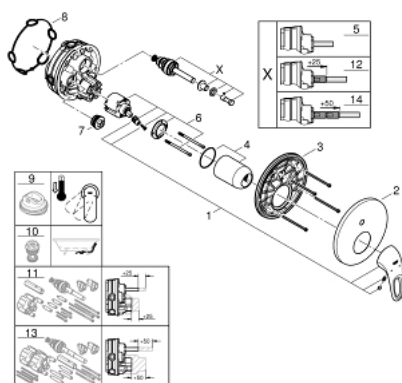

24 049 LS3 EUROSTYLE MONOCOMANDO COM INVERSOR DE 2 VIAS

DESCRIÇÃO DO PRODUTO

- Colour: moon white
- Elemento exterior para GROHE Rapido SmartBox (35 600/35 604)
- Cartucho de discos cerâmicos GROHE SilkMove 46 mm
- Acabamento GROHE LongLife
- Encastrável com GROHE FastFixation
- Espelho de metal com ajuste de 6°
- Manipulo metálico
- Inversor automático de 2 vias
- Desempenho do fluxo: saída B 27 l/min, saída C 27 l/min
- Sem elemento encastrável

24 049 LS3 EUROSTYLE MONOCOMANDO COM INVERSOR DE 2 VIAS

PEÇAS DE REPOSIÇÃO , julho 2017 – now

- 1: Manipulo e tampa (Spare part-nr. 46940LS0)
 - 2: Espelho (Spare part-nr. 48429LS0)
 - 3: placa de fixação (Spare part-nr. 48440000)
 - 4: Calota (desde 1999) (Spare part-nr. 02693LS0)
 - 5: Inversor (Spare part-nr. 48442000)
 - 6: Cartucho (Spare part-nr. 46048000)
 - 7: Sede 1/2" (Spare part-nr. 49085000)
 - 8: Obturador 1/2" (Spare part-nr. 48360000)
 - 9: Limitador de temperatura (Spare part-nr. 46308000)*
 - 10: Combinação para proteção anti retorno (DIN-EN1717) (Spare part-nr. 14055000)*
 - 11: Extensão universal para monocomandos, 25 mm (Spare part-nr. 14056000)
*
 - 12: Inversor (Spare part-nr. 48444000)*
 - 13: Extensão universal para monocomandos, 50 mm (Spare part-nr. 14057000)
*
 - 14: Inversor (Spare part-nr. 48445000)*
- * Acessórios Opcionais