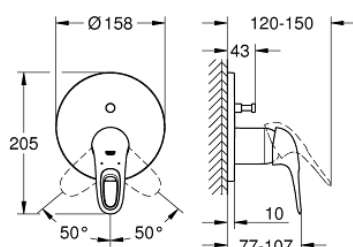

24 049 LS3 EUROSTYLE MONOCOMANDO COM INVERSOR DE 2 VIAS

DESCRIÇÃO DO PRODUTO

- Colour: moon white
- Elemento exterior para GROHE Rapido SmartBox (35 600/35 604)
- Cartucho de discos cerâmicos GROHE SilkMove 46 mm
- Acabamento GROHE LongLife
- Encastrável com GROHE FastFixation
- Espelho de metal com ajuste de 6°
- Manipulo metálico
- Inversor automático de 2 vias
- Desempenho do fluxo: saída B 27 l/min, saída C 27 l/min
- Sem elemento encastrável

24 049 LS3 EUROSTYLE MONOCOMANDO COM INVERSOR DE 2 VIAS

PEÇAS DE REPOSIÇÃO , julho 2017 – now

- 1: Manipulo e tampa (Spare part-nr. 46940LS0)
 - 2: Espelho (Spare part-nr. 48429LS0)
 - 3: placa de fixação (Spare part-nr. 48440000)
 - 4: Calota (desde 1999) (Spare part-nr. 02693LS0)
 - 5: Inversor (Spare part-nr. 48442000)
 - 6: Cartucho (Spare part-nr. 46048000)
 - 7: Sede 1/2" (Spare part-nr. 49085000)
 - 8: Obturador 1/2" (Spare part-nr. 48360000)
 - 9: Limitador de temperatura (Spare part-nr. 46308000)*
 - 10: Combinação para proteção anti retorno (DIN-EN1717) (Spare part-nr. 14055000)*
 - 11: Extensão universal para monocomandos, 25 mm (Spare part-nr. 14056000)
*
 - 12: Inversor (Spare part-nr. 48444000)*
 - 13: Extensão universal para monocomandos, 50 mm (Spare part-nr. 14057000)
*
 - 14: Inversor (Spare part-nr. 48445000)*
- * Acessórios Opcionais