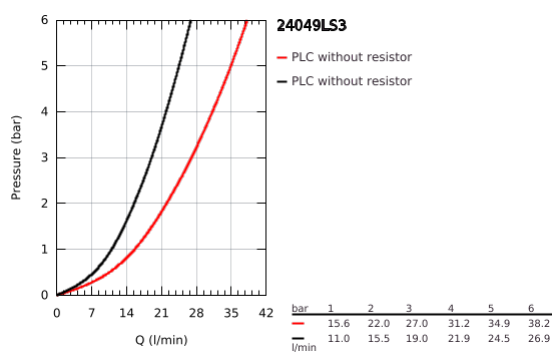

24 049 LS3 EUROSTYLE MONOCOMANDO COM INVERSOR DE 2 VIAS

DESCRIÇÃO DO PRODUTO

- Colour: moon white
- Elemento exterior para GROHE Rapido SmartBox (35 600/35 604)
- Cartucho de discos cerâmicos GROHE SilkMove 46 mm
- Acabamento GROHE LongLife
- Encastrável com GROHE FastFixation
- Espelho de metal com ajuste de 6°
- Manipulo metálico
- Inversor automático de 2 vias
- Desempenho do fluxo: saída B 27 l/min, saída C 27 l/min
- Sem elemento encastrável

24 049 LS3 EUROSTYLE MONOCOMANDO COM INVERSOR DE 2 VIAS

PEÇAS DE REPOSIÇÃO , julho 2017 – now

- 1: Manipulo e tampa (Spare part-nr. 46940LS0)
 - 2: Espelho (Spare part-nr. 48429LS0)
 - 3: placa de fixação (Spare part-nr. 48440000)
 - 4: Calota (desde 1999) (Spare part-nr. 02693LS0)
 - 5: Inversor (Spare part-nr. 48442000)
 - 6: Cartucho (Spare part-nr. 46048000)
 - 7: Sede 1/2" (Spare part-nr. 49085000)
 - 8: Obturador 1/2" (Spare part-nr. 48360000)
 - 9: Limitador de temperatura (Spare part-nr. 46308000)*
 - 10: Combinação para proteção anti retorno (DIN-EN1717) (Spare part-nr. 14055000)*
 - 11: Extensão universal para monocomandos, 25 mm (Spare part-nr. 14056000)
*
 - 12: Inversor (Spare part-nr. 48444000)*
 - 13: Extensão universal para monocomandos, 50 mm (Spare part-nr. 14057000)
*
 - 14: Inversor (Spare part-nr. 48445000)*
- * Acessórios Opcionais