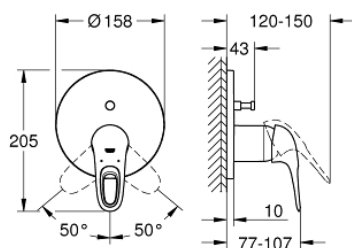

24 049 003 EUROSTYLE MONOCOMANDO COM INVERSOR DE 2 VIAS

DESCRIÇÃO DO PRODUTO

- Colour: cromado
- Elemento exterior para GROHE Rapido SmartBox (35 600/35 604)
- Cartucho de discos cerâmicos GROHE SilkMove 46 mm
- Acabamento GROHE LongLife
- Encastrável com GROHE FastFixation
- Espelho de metal com ajuste de 6°
- Manipulo metálico
- Inversor automático de 2 vias
- Sem conjunto de pré-montagem 35 600/35 604 (encomendar separadamente)
- Desempenho do fluxo: saída B 27 l/min, saída C 27 l/min

24 049 003 EUROSTYLE MONOCOMANDO COM INVERSOR DE 2 VIAS

PEÇAS DE REPOSIÇÃO , julho 2017 – now

- 1: Manipulo e tampa (Spare part-nr. 46940000)
 - 2: Espelho (Spare part-nr. 48429000)
 - 3: placa de fixação (Spare part-nr. 48440000)
 - 4: Calota (desde 1999) (Spare part-nr. 02693000)
 - 5: Inversor (Spare part-nr. 48442000)
 - 6: Cartucho (Spare part-nr. 46048000)
 - 7: Sede 1/2" (Spare part-nr. 49085000)
 - 8: Obturador 1/2" (Spare part-nr. 48360000)
 - 9: Limitador de temperatura (Spare part-nr. 46308000)*
 - 10: Combinação para proteção anti retorno (DIN-EN1717) (Spare part-nr. 14055000)*
 - 11: Extensão universal para monocomandos, 25 mm (Spare part-nr. 14056000)
*
 - 12: Inversor (Spare part-nr. 48444000)*
 - 13: Extensão universal para monocomandos, 50 mm (Spare part-nr. 14057000)
*
 - 14: Inversor (Spare part-nr. 48445000)*
- * Acessórios Opcionais