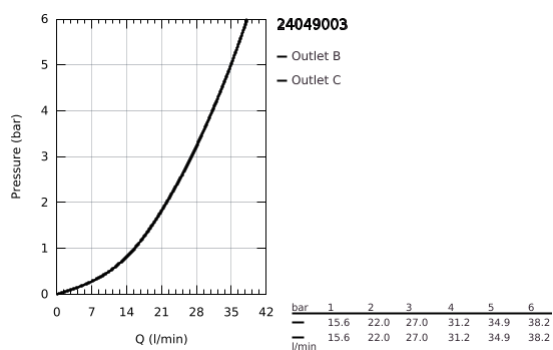

24 049 003 EUROSTYLE MONOCOMANDO COM INVERSOR DE 2 VIAS

DESCRIÇÃO DO PRODUTO

- Colour: cromado
- Elemento exterior para GROHE Rapido SmartBox (35 600/35 604)
- Cartucho de discos cerâmicos GROHE SilkMove 46 mm
- Acabamento GROHE LongLife
- Encastrável com GROHE FastFixation
- Espelho de metal com ajuste de 6°
- Manipulo metálico
- Inversor automático de 2 vias
- Sem conjunto de pré-montagem 35 600/35 604 (encomendar separadamente)
- Desempenho do fluxo: saída B 27 l/min, saída C 27 l/min

24 049 003 EUROSTYLE MONOCOMANDO COM INVERSOR DE 2 VIAS

PEÇAS DE REPOSIÇÃO , julho 2017 – now

- 1: Manipulo e tampa (Spare part-nr. 46940000)
 - 2: Espelho (Spare part-nr. 48429000)
 - 3: placa de fixação (Spare part-nr. 48440000)
 - 4: Calota (desde 1999) (Spare part-nr. 02693000)
 - 5: Inversor (Spare part-nr. 48442000)
 - 6: Cartucho (Spare part-nr. 46048000)
 - 7: Sede 1/2" (Spare part-nr. 49085000)
 - 8: Obturador 1/2" (Spare part-nr. 48360000)
 - 9: Limitador de temperatura (Spare part-nr. 46308000)*
 - 10: Combinação para proteção anti retorno (DIN-EN1717) (Spare part-nr. 14055000)*
 - 11: Extensão universal para monocomandos, 25 mm (Spare part-nr. 14056000)
*
 - 12: Inversor (Spare part-nr. 48444000)*
 - 13: Extensão universal para monocomandos, 50 mm (Spare part-nr. 14057000)
*
 - 14: Inversor (Spare part-nr. 48445000)*
- * Acessórios Opcionais