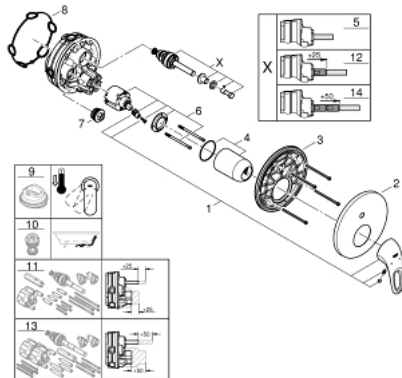

24 049 003 EUROSTYLE MONOCOMANDO COM INVERSOR DE 2 VIAS

DESCRIÇÃO DO PRODUTO

- Colour: cromado
- Elemento exterior para GROHE Rapido SmartBox (35 600/35 604)
- Cartucho de discos cerâmicos GROHE SilkMove 46 mm
- Acabamento GROHE LongLife
- Encastrável com GROHE FastFixation
- Espelho de metal com ajuste de 6°
- Manipulo metálico
- Inversor automático de 2 vias
- Sem conjunto de pré-montagem 35 600/35 604 (encomendar separadamente)
- Desempenho do fluxo: saída B 27 l/min, saída C 27 l/min

24 049 003 EUROSTYLE MONOCOMANDO COM INVERSOR DE 2 VIAS

PEÇAS DE REPOSIÇÃO , julho 2017 – now

- 1: Manipulo e tampa (Spare part-nr. 46940000)
 - 2: Espelho (Spare part-nr. 48429000)
 - 3: placa de fixação (Spare part-nr. 48440000)
 - 4: Calota (desde 1999) (Spare part-nr. 02693000)
 - 5: Inversor (Spare part-nr. 48442000)
 - 6: Cartucho (Spare part-nr. 46048000)
 - 7: Sede 1/2" (Spare part-nr. 49085000)
 - 8: Obturador 1/2" (Spare part-nr. 48360000)
 - 9: Limitador de temperatura (Spare part-nr. 46308000)*
 - 10: Combinação para proteção anti retorno (DIN-EN1717) (Spare part-nr. 14055000)*
 - 11: Extensão universal para monocomandos, 25 mm (Spare part-nr. 14056000)
*
 - 12: Inversor (Spare part-nr. 48444000)*
 - 13: Extensão universal para monocomandos, 50 mm (Spare part-nr. 14057000)
*
 - 14: Inversor (Spare part-nr. 48445000)*
- * Acessórios Opcionais