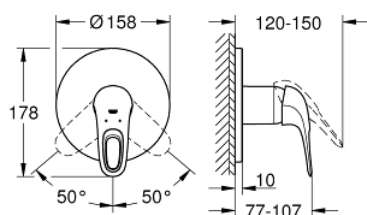

24 048 LS3 EUROSTYLE <P>MONOCOMANDO DE DUCHE 1/2" </P>

DESCRIÇÃO DO PRODUTO

- Colour: moon white
- Elemento exterior para GROHE Rapido SmartBox (35 600/35 604)
- Cartucho de discos cerâmicos GROHE SilkMove 46 mm
- Acabamento GROHE LongLife
- Encastrável com GROHE FastFixation
- Espelho de metal com ajuste de 6°
- Manipulo metálico
- Desempenho do fluxo: saída B ou C 30 l/min
- Sem elemento encastrável

24 048 LS3 EUROSTYLE <P>MONOCOMANDO DE DUCHE 1/2" </P>

PEÇAS DE REPOSIÇÃO , julho 2017 – now

- 1: Manipulo e tampa (Spare part-nr. 46940LS0)
 - 2: Espelho (Spare part-nr. 48428LS0)
 - 3: placa de fixação (Spare part-nr. 48439000)
 - 4: Calota (desde 1999) (Spare part-nr. 02693LS0)
 - 5: Cartucho (Spare part-nr. 46048000)
 - 6: Obturador 1/2" (Spare part-nr. 48360000)
 - 7: Limitador de temperatura (Spare part-nr. 46308000)*
 - 8: Extensão universal para monocomandos, 25 mm (Spare part-nr. 14056000)*
 - 9: Extensão universal para monocomandos, 50 mm (Spare part-nr. 14057000)*
- * Acessórios Opcionais