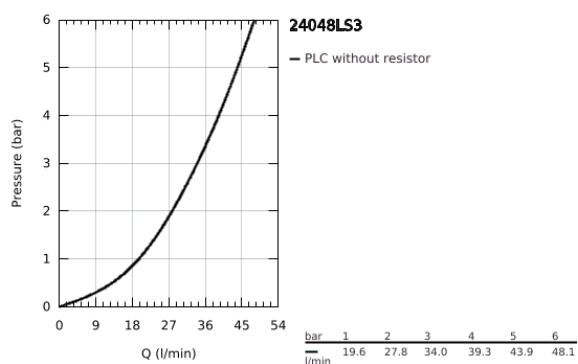

24 048 LS3 EUROSTYLE <P>MONOCOMANDO DE DUCHE 1/2" </P>

DESCRIÇÃO DO PRODUTO

- Colour: moon white
- Elemento exterior para GROHE Rapido SmartBox (35 600/35 604)
- Cartucho de discos cerâmicos GROHE SilkMove 46 mm
- Acabamento GROHE LongLife
- Encastrável com GROHE FastFixation
- Espelho de metal com ajuste de 6°
- Manipulo metálico
- Desempenho do fluxo: saída B ou C 30 l/min
- Sem elemento encastrável

24 048 LS3 EUROSTYLE <P>MONOCOMANDO DE DUCHE 1/2" </P>

PEÇAS DE REPOSIÇÃO , julho 2017 – now

- 1: Manipulo e tampa (Spare part-nr. 46940LS0)
 - 2: Espelho (Spare part-nr. 48428LS0)
 - 3: placa de fixação (Spare part-nr. 48439000)
 - 4: Calota (desde 1999) (Spare part-nr. 02693LS0)
 - 5: Cartucho (Spare part-nr. 46048000)
 - 6: Obturador 1/2" (Spare part-nr. 48360000)
 - 7: Limitador de temperatura (Spare part-nr. 46308000)*
 - 8: Extensão universal para monocomandos, 25 mm (Spare part-nr. 14056000)*
 - 9: Extensão universal para monocomandos, 50 mm (Spare part-nr. 14057000)*
- * Acessórios Opcionais