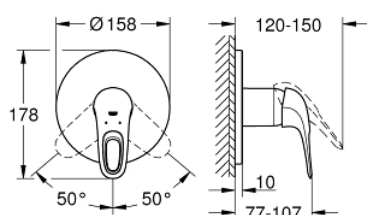

24 048 003 EUROSTYLE <P>MONOCOMANDO DE DUCHE 1/2" </P>

DESCRIÇÃO DO PRODUTO

- Colour: cromado
- Elemento exterior para GROHE Rapido SmartBox (35 600/35 604)
- Cartucho de discos cerâmicos GROHE SilkMove 46 mm
- Acabamento GROHE LongLife
- Encastrável com GROHE FastFixation
- Espelho de metal com ajuste de 6°
- Manipulo metálico
- Sem conjunto de pré-montagem 35 600/35 604 (encomendar separadamente)
- Desempenho do fluxo: saída B ou C 30 l/min

24 048 003 EUROSTYLE <P>MONOCOMANDO DE DUCHE 1/2" </P>

PEÇAS DE REPOSIÇÃO , julho 2017 – now

- 1: Manipulo e tampa (Spare part-nr. 46940000)
 - 2: Espelho (Spare part-nr. 48428000)
 - 3: placa de fixação (Spare part-nr. 48439000)
 - 4: Calota (desde 1999) (Spare part-nr. 02693000)
 - 5: Cartucho (Spare part-nr. 46048000)
 - 6: Obturador 1/2" (Spare part-nr. 48360000)
 - 7: Limitador de temperatura (Spare part-nr. 46308000)*
 - 8: Extensão universal para monocomandos, 25 mm (Spare part-nr. 14056000)*
 - 9: Extensão universal para monocomandos, 50 mm (Spare part-nr. 14057000)*
- * Acessórios Opcionais