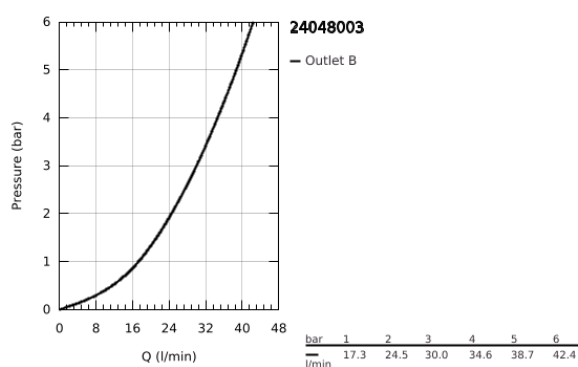

24 048 003 EUROSTYLE <P>MONOCOMANDO DE DUCHE 1/2" </P>

DESCRIÇÃO DO PRODUTO

- Colour: cromado
- Elemento exterior para GROHE Rapido SmartBox (35 600/35 604)
- Cartucho de discos cerâmicos GROHE SilkMove 46 mm
- Acabamento GROHE LongLife
- Encastrável com GROHE FastFixation
- Espelho de metal com ajuste de 6°
- Manipulo metálico
- Sem conjunto de pré-montagem 35 600/35 604 (encomendar separadamente)
- Desempenho do fluxo: saída B ou C 30 l/min

24 048 003 EUROSTYLE <P>MONOCOMANDO DE DUCHE 1/2" </P>

PEÇAS DE REPOSIÇÃO , julho 2017 – now

- 1: Manipulo e tampa (Spare part-nr. 46940000)
 - 2: Espelho (Spare part-nr. 48428000)
 - 3: placa de fixação (Spare part-nr. 48439000)
 - 4: Calota (desde 1999) (Spare part-nr. 02693000)
 - 5: Cartucho (Spare part-nr. 46048000)
 - 6: Obturador 1/2" (Spare part-nr. 48360000)
 - 7: Limitador de temperatura (Spare part-nr. 46308000)*
 - 8: Extensão universal para monocomandos, 25 mm (Spare part-nr. 14056000)*
 - 9: Extensão universal para monocomandos, 50 mm (Spare part-nr. 14057000)*
- * Acessórios Opcionais