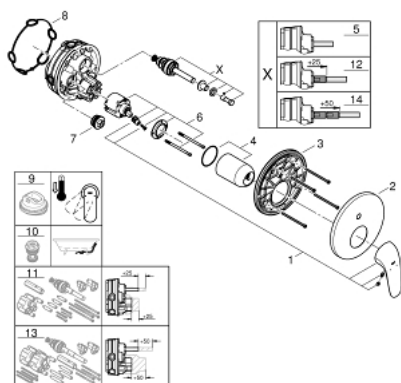

24 047 003 EUROSTYLE MONOCOMANDO COM INVERSOR DE 2 VIAS

DESCRIÇÃO DO PRODUTO

- Colour: cromado
- Elemento exterior para GROHE Rapido SmartBox (35 600/35 604)
- Cartucho de discos cerâmicos GROHE SilkMove 46 mm
- Acabamento GROHE LongLife
- Encastrável com GROHE FastFixation
- Espelho de metal com ajuste de 6°
- Manipulo metálico
- Inversor automático de 2 vias
- Sem conjunto de pré-montagem 35 600/35 604 (encomendar separadamente)
- Desempenho do fluxo: saída B 27 l/min, saída C 27 l/min

24 047 003 EUROSTYLE MONOCOMANDO COM INVERSOR DE 2 VIAS

PEÇAS DE REPOSIÇÃO , julho 2017 – now

- 1: manipulador (Spare part-nr. 46954000)
 - 2: Espelho (Spare part-nr. 48429000)
 - 3: placa de fixação (Spare part-nr. 48440000)
 - 4: Calota (desde 1999) (Spare part-nr. 02693000)
 - 5: Inversor (Spare part-nr. 48442000)
 - 6: Cartucho (Spare part-nr. 46048000)
 - 7: Sede 1/2" (Spare part-nr. 49085000)
 - 8: Obturador 1/2" (Spare part-nr. 48360000)
 - 9: Limitador de temperatura (Spare part-nr. 46308000)*
 - 10: Combinação para proteção anti retorno (DIN-EN1717) (Spare part-nr. 14055000)*
 - 11: Extensão universal para monocomandos, 25 mm (Spare part-nr. 14056000)
*
 - 12: Inversor (Spare part-nr. 48444000)*
 - 13: Extensão universal para monocomandos, 50 mm (Spare part-nr. 14057000)
*
 - 14: Inversor (Spare part-nr. 48445000)*
- * Acessórios Opcionais