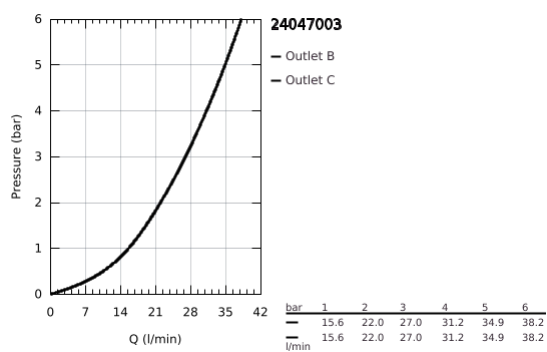

24 047 003 EUROSTYLE MONOCOMANDO COM INVERSOR DE 2 VIAS

DESCRIÇÃO DO PRODUTO

- Colour: cromado
- Elemento exterior para GROHE Rapido SmartBox (35 600/35 604)
- Cartucho de discos cerâmicos GROHE SilkMove 46 mm
- Acabamento GROHE LongLife
- Encastrável com GROHE FastFixation
- Espelho de metal com ajuste de 6°
- Manipulo metálico
- Inversor automático de 2 vias
- Sem conjunto de pré-montagem 35 600/35 604 (encomendar separadamente)
- Desempenho do fluxo: saída B 27 l/min, saída C 27 l/min

24 047 003 EUROSTYLE MONOCOMANDO COM INVERSOR DE 2 VIAS

PEÇAS DE REPOSIÇÃO , julho 2017 – now

- 1: manipulador (Spare part-nr. 46954000)
 - 2: Espelho (Spare part-nr. 48429000)
 - 3: placa de fixação (Spare part-nr. 48440000)
 - 4: Calota (desde 1999) (Spare part-nr. 02693000)
 - 5: Inversor (Spare part-nr. 48442000)
 - 6: Cartucho (Spare part-nr. 46048000)
 - 7: Sede 1/2" (Spare part-nr. 49085000)
 - 8: Obturador 1/2" (Spare part-nr. 48360000)
 - 9: Limitador de temperatura (Spare part-nr. 46308000)*
 - 10: Combinação para proteção anti retorno (DIN-EN1717) (Spare part-nr. 14055000)*
 - 11: Extensão universal para monocomandos, 25 mm (Spare part-nr. 14056000)
*
 - 12: Inversor (Spare part-nr. 48444000)*
 - 13: Extensão universal para monocomandos, 50 mm (Spare part-nr. 14057000)
*
 - 14: Inversor (Spare part-nr. 48445000)*
- * Acessórios Opcionais