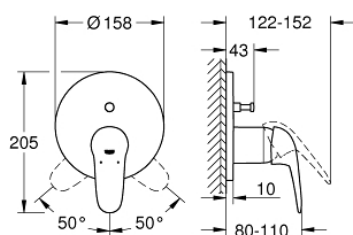

24 047 003 EUROSTYLE MONOCOMANDO COM INVERSOR DE 2 VIAS

DESCRIÇÃO DO PRODUTO

- Colour: cromado
- Elemento exterior para GROHE Rapido SmartBox (35 600/35 604)
- Cartucho de discos cerâmicos GROHE SilkMove 46 mm
- Acabamento GROHE LongLife
- Encastrável com GROHE FastFixation
- Espelho de metal com ajuste de 6°
- Manipulo metálico
- Inversor automático de 2 vias
- Sem conjunto de pré-montagem 35 600/35 604 (encomendar separadamente)
- Desempenho do fluxo: saída B 27 l/min, saída C 27 l/min

24 047 003 EUROSTYLE MONOCOMANDO COM INVERSOR DE 2 VIAS

PEÇAS DE REPOSIÇÃO , julho 2017 – now

- 1: manipulador (Spare part-nr. 46954000)
 - 2: Espelho (Spare part-nr. 48429000)
 - 3: placa de fixação (Spare part-nr. 48440000)
 - 4: Calota (desde 1999) (Spare part-nr. 02693000)
 - 5: Inversor (Spare part-nr. 48442000)
 - 6: Cartucho (Spare part-nr. 46048000)
 - 7: Sede 1/2" (Spare part-nr. 49085000)
 - 8: Obturador 1/2" (Spare part-nr. 48360000)
 - 9: Limitador de temperatura (Spare part-nr. 46308000)*
 - 10: Combinação para proteção anti retorno (DIN-EN1717) (Spare part-nr. 14055000)*
 - 11: Extensão universal para monocomandos, 25 mm (Spare part-nr. 14056000)
*
 - 12: Inversor (Spare part-nr. 48444000)*
 - 13: Extensão universal para monocomandos, 50 mm (Spare part-nr. 14057000)
*
 - 14: Inversor (Spare part-nr. 48445000)*
- * Acessórios Opcionais