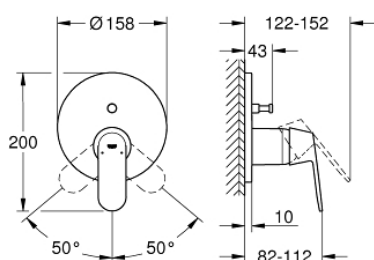

24 045 000 EUROSMART COSMOPOLITAN MONOCOMANDO COM INVERSOR DE 2 VIAS

DESCRIÇÃO DO PRODUTO

- Colour: cromado
- Elemento exterior para GROHE Rapido SmartBox (35 600/35 604)
- Cartucho de discos cerâmicos GROHE SilkMove 46 mm
- Acabamento GROHE LongLife
- Encastrável com GROHE FastFixation
- Espelho de metal com ajuste de 6°
- Manipulo metálico
- Inversor automático de 2 vias
- Sem conjunto de pré-montagem 35 600/35 604 (encomendar separadamente)
- Desempenho do fluxo: saída B 27 l/min, saída C 27 l/min

24 045 000 EUROSMART COSMOPOLITAN MONOCOMANDO COM INVERSOR DE 2 VIAS

PEÇAS DE REPOSIÇÃO , julho 2017 – now

- 1: Manipulo e tampa (Spare part-nr. 46682000)
 - 2: Espelho (Spare part-nr. 48429000)
 - 3: placa de fixação (Spare part-nr. 48440000)
 - 4: Calota (desde 1999) (Spare part-nr. 02693000)
 - 5: Inversor (Spare part-nr. 48442000)
 - 6: Cartucho (Spare part-nr. 46048000)
 - 7: Sede 1/2" (Spare part-nr. 49085000)
 - 8: Obturador 1/2" (Spare part-nr. 48360000)
 - 9: Limitador de temperatura (Spare part-nr. 46308000)*
 - 10: Combinação para proteção anti retorno (DIN-EN1717) (Spare part-nr. 14055000)*
 - 11: Extensão universal para monocomandos, 25 mm (Spare part-nr. 14056000)
*
 - 12: Inversor (Spare part-nr. 48444000)*
 - 13: Extensão universal para monocomandos, 50 mm (Spare part-nr. 14057000)
*
 - 14: Inversor (Spare part-nr. 48445000)*
- * Acessórios Opcionais