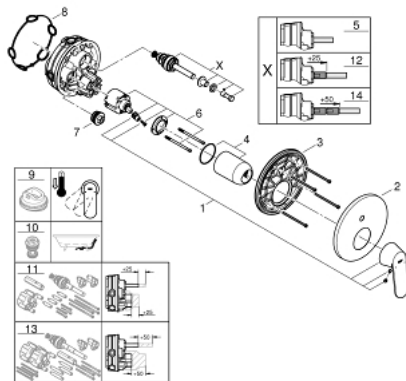

24 045 000 EUROSMART COSMOPOLITAN MONOCOMANDO COM INVERSOR DE 2 VIAS

DESCRIÇÃO DO PRODUTO

- Colour: cromado
- Elemento exterior para GROHE Rapido SmartBox (35 600/35 604)
- Cartucho de discos cerâmicos GROHE SilkMove 46 mm
- Acabamento GROHE LongLife
- Encastrável com GROHE FastFixation
- Espelho de metal com ajuste de 6°
- Manipulo metálico
- Inversor automático de 2 vias
- Sem conjunto de pré-montagem 35 600/35 604 (encomendar separadamente)
- Desempenho do fluxo: saída B 27 l/min, saída C 27 l/min

24 045 000 EUROSMART COSMOPOLITAN MONOCOMANDO COM INVERSOR DE 2 VIAS

PEÇAS DE REPOSIÇÃO , julho 2017 – now

- 1: Manipulo e tampa (Spare part-nr. 46682000)
 - 2: Espelho (Spare part-nr. 48429000)
 - 3: placa de fixação (Spare part-nr. 48440000)
 - 4: Calota (desde 1999) (Spare part-nr. 02693000)
 - 5: Inversor (Spare part-nr. 48442000)
 - 6: Cartucho (Spare part-nr. 46048000)
 - 7: Sede 1/2" (Spare part-nr. 49085000)
 - 8: Obturador 1/2" (Spare part-nr. 48360000)
 - 9: Limitador de temperatura (Spare part-nr. 46308000)*
 - 10: Combinação para proteção anti retorno (DIN-EN1717) (Spare part-nr. 14055000)*
 - 11: Extensão universal para monocomandos, 25 mm (Spare part-nr. 14056000)
*
 - 12: Inversor (Spare part-nr. 48444000)*
 - 13: Extensão universal para monocomandos, 50 mm (Spare part-nr. 14057000)
*
 - 14: Inversor (Spare part-nr. 48445000)*
- * Acessórios Opcionais