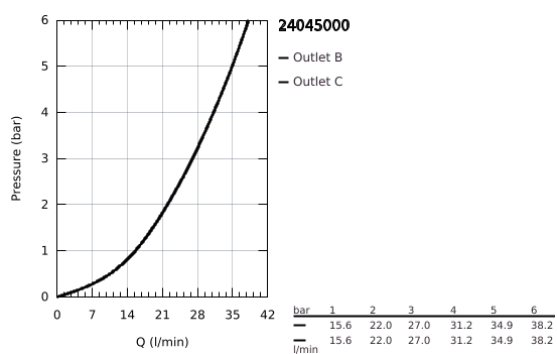

24 045 000 EUROSMART COSMOPOLITAN MONOCOMANDO COM INVERSOR DE 2 VIAS

DESCRIÇÃO DO PRODUTO

- Colour: cromado
- Elemento exterior para GROHE Rapido SmartBox (35 600/35 604)
- Cartucho de discos cerâmicos GROHE SilkMove 46 mm
- Acabamento GROHE LongLife
- Encastrável com GROHE FastFixation
- Espelho de metal com ajuste de 6°
- Manipulo metálico
- Inversor automático de 2 vias
- Sem conjunto de pré-montagem 35 600/35 604 (encomendar separadamente)
- Desempenho do fluxo: saída B 27 l/min, saída C 27 l/min

24 045 000 EUROSMART COSMOPOLITAN MONOCOMANDO COM INVERSOR DE 2 VIAS

PEÇAS DE REPOSIÇÃO , julho 2017 – now

- 1: Manipulo e tampa (Spare part-nr. 46682000)
 - 2: Espelho (Spare part-nr. 48429000)
 - 3: placa de fixação (Spare part-nr. 48440000)
 - 4: Calota (desde 1999) (Spare part-nr. 02693000)
 - 5: Inversor (Spare part-nr. 48442000)
 - 6: Cartucho (Spare part-nr. 46048000)
 - 7: Sede 1/2" (Spare part-nr. 49085000)
 - 8: Obturador 1/2" (Spare part-nr. 48360000)
 - 9: Limitador de temperatura (Spare part-nr. 46308000)*
 - 10: Combinação para proteção anti retorno (DIN-EN1717) (Spare part-nr. 14055000)*
 - 11: Extensão universal para monocomandos, 25 mm (Spare part-nr. 14056000)
*
 - 12: Inversor (Spare part-nr. 48444000)*
 - 13: Extensão universal para monocomandos, 50 mm (Spare part-nr. 14057000)
*
 - 14: Inversor (Spare part-nr. 48445000)*
- * Acessórios Opcionais