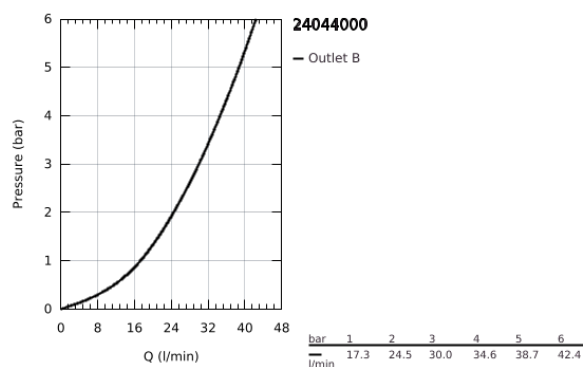

24 044 000 EUROSMART COSMOPOLITAN <P>MONOCOMANDO DE DUCHE 1/2" </P>

DESCRIÇÃO DO PRODUTO

- Colour: cromado
- Elemento exterior para GROHE Rapido SmartBox (35 600/35 604)
- Cartucho de discos cerâmicos GROHE SilkMove 46 mm
- Acabamento GROHE LongLife
- Encastrável com GROHE FastFixation
- Espelho de metal com ajuste de 6°
- Manipulo metálico
- Sem conjunto de pré-montagem 35 600/35 604 (encomendar separadamente)
- Desempenho do fluxo: saída B ou C 30 l/min

24 044 000 EUROSMART COSMOPOLITAN <P>MONOCOMANDO DE DUCHE 1/2"</P>

PEÇAS DE REPOSIÇÃO , julho 2017 – now

- 1: Manipulo e tampa (Spare part-nr. 46682000)
 - 2: Espelho (Spare part-nr. 48428000)
 - 3: placa de fixação (Spare part-nr. 48439000)
 - 4: Calota (desde 1999) (Spare part-nr. 02693000)
 - 5: Cartucho (Spare part-nr. 46048000)
 - 6: Obturador 1/2" (Spare part-nr. 48360000)
 - 7: Limitador de temperatura (Spare part-nr. 46308000)*
 - 8: Extensão universal para monocomandos, 25 mm (Spare part-nr. 14056000)*
 - 9: Extensão universal para monocomandos, 50 mm (Spare part-nr. 14057000)*
- * Acessórios Opcionais