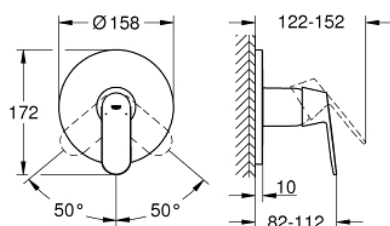

24 044 000 EUROSMART COSMOPOLITAN <P>MONOCOMANDO DE DUCHE 1/2" </P>

DESCRIÇÃO DO PRODUTO

- Colour: cromado
- Elemento exterior para GROHE Rapido SmartBox (35 600/35 604)
- Cartucho de discos cerâmicos GROHE SilkMove 46 mm
- Acabamento GROHE LongLife
- Encastrável com GROHE FastFixation
- Espelho de metal com ajuste de 6°
- Manipulo metálico
- Sem conjunto de pré-montagem 35 600/35 604 (encomendar separadamente)
- Desempenho do fluxo: saída B ou C 30 l/min

24 044 000 EUROSMART COSMOPOLITAN <P>MONOCOMANDO DE DUCHE 1/2"</P>

PEÇAS DE REPOSIÇÃO , julho 2017 – now

- 1: Manipulo e tampa (Spare part-nr. 46682000)
 - 2: Espelho (Spare part-nr. 48428000)
 - 3: placa de fixação (Spare part-nr. 48439000)
 - 4: Calota (desde 1999) (Spare part-nr. 02693000)
 - 5: Cartucho (Spare part-nr. 46048000)
 - 6: Obturador 1/2" (Spare part-nr. 48360000)
 - 7: Limitador de temperatura (Spare part-nr. 46308000)*
 - 8: Extensão universal para monocomandos, 25 mm (Spare part-nr. 14056000)*
 - 9: Extensão universal para monocomandos, 50 mm (Spare part-nr. 14057000)*
- * Acessórios Opcionais