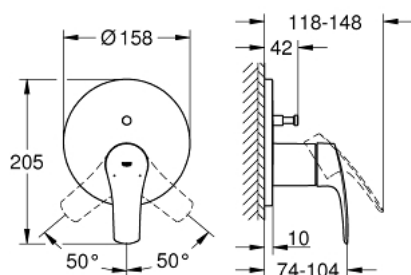

24 043 003 EUROSMART MONOCOMANDO COM INVERSOR DE 2 VIAS

DESCRIÇÃO DO PRODUTO

- Colour: cromado
- Manipulo metálico
- Elemento exterior para GROHE Rapido SmartBox (35 600/35 604)
- Cartucho de discos cerâmicos GROHE SilkMove 46 mm
- Acabamento GROHE LongLife
- Encastrável com GROHE FastFixation
- Espelho de metal com ajuste de 6°
- Inversor automático de 2 vias
- Sem conjunto de pré-montagem 35 600/35 604 (encomendar separadamente)
- Desempenho do fluxo: saída B 27 l/min, saída C 27 l/min
- Edição Profissional

24 043 003 EUROSMART MONOCOMANDO COM INVERSOR DE 2 VIAS

PEÇAS DE REPOSIÇÃO , julho 2019 – now

- 1: Manipulo e tampa (Spare part-nr. 48549000)
 - 2: Espelho (Spare part-nr. 48429000)
 - 3: placa de fixação (Spare part-nr. 48440000)
 - 4: Calota (desde 1999) (Spare part-nr. 06874000)
 - 5: Inversor (Spare part-nr. 48442000)
 - 6: Cartucho (Spare part-nr. 46048000)
 - 7: Sede 1/2" (Spare part-nr. 49085000)
 - 8: Obturador 1/2" (Spare part-nr. 48360000)
 - 9: Limitador de temperatura (Spare part-nr. 46308000)*
 - 10: Combinação para proteção anti retorno (DIN-EN1717) (Spare part-nr. 14055000)*
 - 11: Extensão universal para monocomandos, 25 mm (Spare part-nr. 14056000)
*
 - 12: Inversor (Spare part-nr. 48444000)*
 - 13: Extensão universal para monocomandos, 50 mm (Spare part-nr. 14057000)
*
 - 14: Inversor (Spare part-nr. 48445000)*
- * Acessórios Opcionais