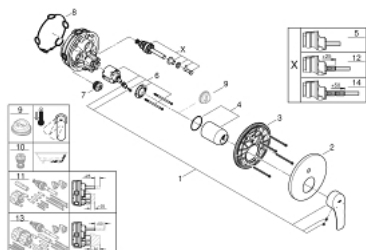

24 043 003 EUROSMART MONOCOMANDO COM INVERSOR DE 2 VIAS

DESCRIÇÃO DO PRODUTO

- Colour: cromado
- Manipulo metálico
- Elemento exterior para GROHE Rapido SmartBox (35 600/35 604)
- Cartucho de discos cerâmicos GROHE SilkMove 46 mm
- Acabamento GROHE LongLife
- Encastrável com GROHE FastFixation
- Espelho de metal com ajuste de 6°
- Inversor automático de 2 vias
- Sem conjunto de pré-montagem 35 600/35 604 (encomendar separadamente)
- Desempenho do fluxo: saída B 27 l/min, saída C 27 l/min
- Edição Profissional

24 043 003 EUROSMART MONOCOMANDO COM INVERSOR DE 2 VIAS

PEÇAS DE REPOSIÇÃO , julho 2019 – now

- 1: Manipulo e tampa (Spare part-nr. 48549000)
 - 2: Espelho (Spare part-nr. 48429000)
 - 3: placa de fixação (Spare part-nr. 48440000)
 - 4: Calota (desde 1999) (Spare part-nr. 06874000)
 - 5: Inversor (Spare part-nr. 48442000)
 - 6: Cartucho (Spare part-nr. 46048000)
 - 7: Sede 1/2" (Spare part-nr. 49085000)
 - 8: Obturador 1/2" (Spare part-nr. 48360000)
 - 9: Limitador de temperatura (Spare part-nr. 46308000)*
 - 10: Combinação para proteção anti retorno (DIN-EN1717) (Spare part-nr. 14055000)*
 - 11: Extensão universal para monocomandos, 25 mm (Spare part-nr. 14056000)
*
 - 12: Inversor (Spare part-nr. 48444000)*
 - 13: Extensão universal para monocomandos, 50 mm (Spare part-nr. 14057000)
*
 - 14: Inversor (Spare part-nr. 48445000)*
- * Acessórios Opcionais